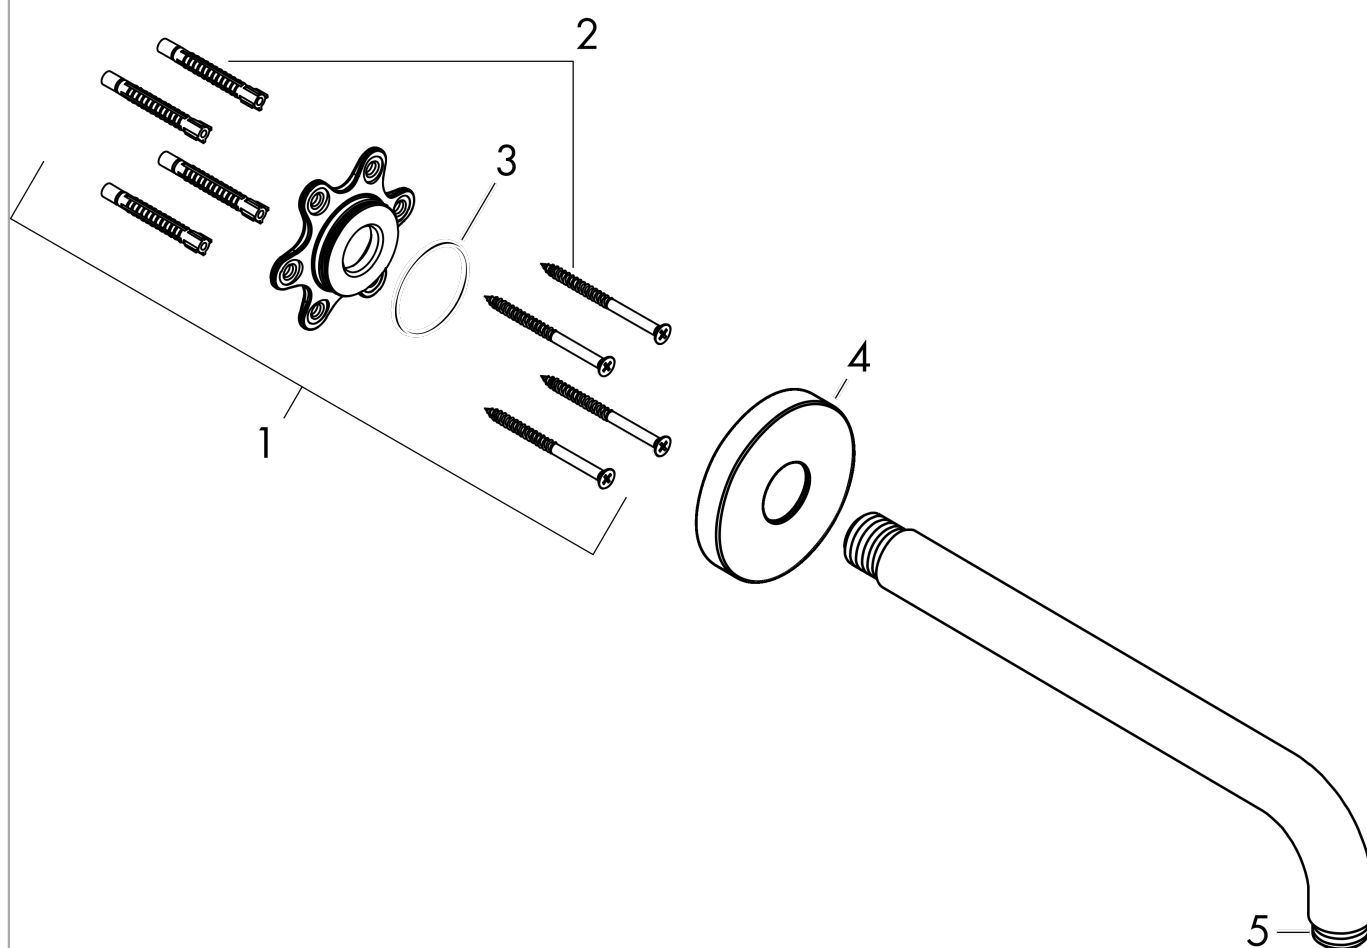

Держатель верхнего душа 38,9 см

Матовый
черный Артикулный номер: 27413670

Покомпонентное изображение

Год выпуска: >12/20

Держатель верхнего душа 38,9 см

Матовый
черный Артикул: **27413670**

Перечень запасных частей

Год выпуска: >12/20

Позиция	Описание	Артикульный номер	PC	PU
1	mounting kit	95208000	-	1
2	mounting set	40916000	-	1
3	O-ring 34x2	98383000	-	1
4	escutcheon Ø 80 mm	98940670	-	1
5	O-ring 16x2	98133000	-	1