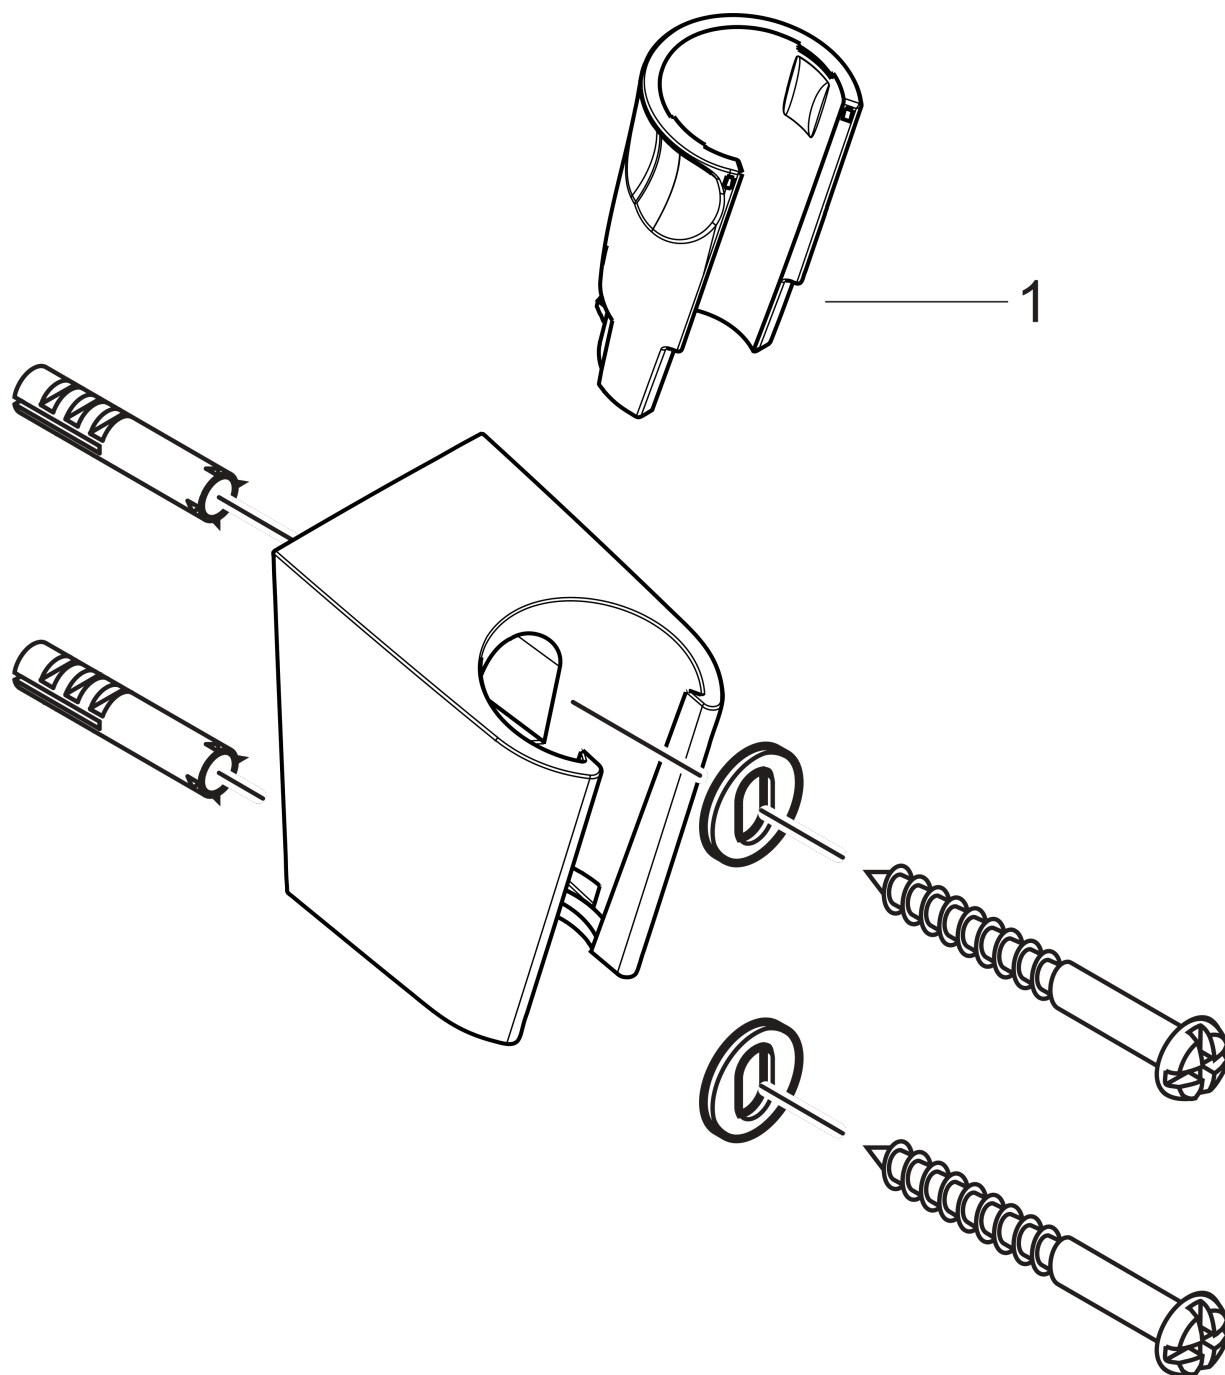

**Описание**

**Характеристики**

- фиксированное положение держателя
- Для следует использовать со шлангом с конической гайкой
- материал: пластик

**Награды за дизайн**

**Продукт**

**Чертеж**

**Держатель ручного душа Porter S**

Год выпуска: >11/16

**Держатель ручного душа Porter S**

Имитация полированного золота    Артикульный номер: **28331990**

**Перечень запасных частей**

Год выпуска: >11/16

Позиция	Описание	Артикульный номер	PC	PU
1	guide	98918000	-	1