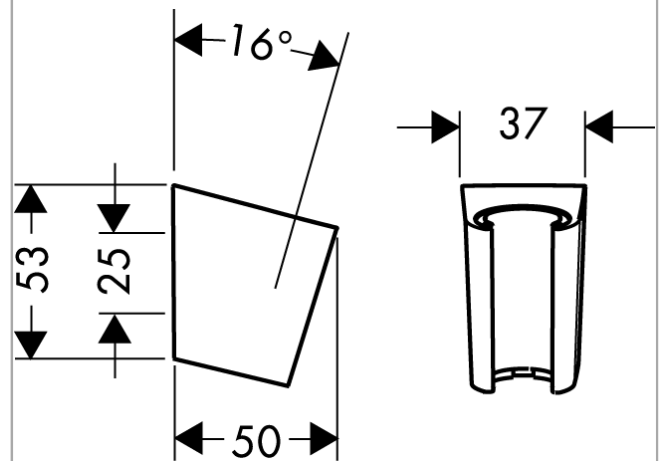

**Описание**

**Характеристики**

- фиксированное положение держателя
- Для следует использовать со шлангом с конической гайкой
- материал: пластик

**Награды за дизайн**

**Продукт**

**Чертеж**

**Держатель ручного душа Porter S**

Год выпуска: >11/16

**Держатель ручного душа Porter S**

Имитация полированного золота    Артикульный номер: **28331990**

**Перечень запасных частей**

Год выпуска: >11/16

Позиция	Описание	Артикульный номер	PC	PU
1	guide	98918000	-	1