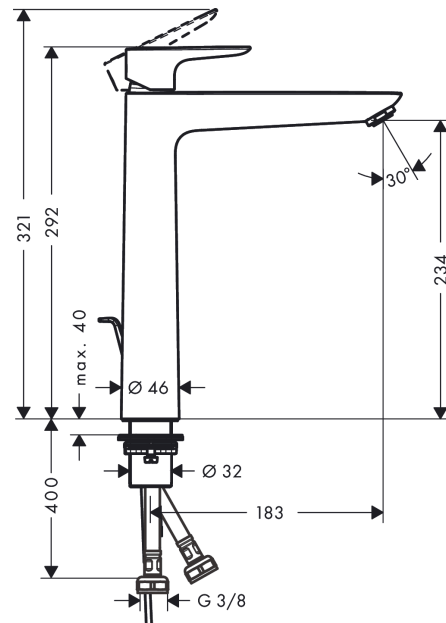

Talis E

Смеситель для раковины 240, однорычажный, со сливным гарнитуром

Упаковка: 1 шт. Артикул: 71716140

Матовая бронза Артикулный номер: 71716140

Описание

Характеристики

- состоит из: однорычажный смеситель для раковины, сливной клапан
- ComfortZone 240
- выступ: 183 мм
- высота излива: 234 мм
- вариант рукоятки: рычажная ручка
- тип струи: обычная струя
- максимальный объем расхода воды при 3 барах: 5 л/мин
- Керамический картридж
- регулируемое ограничение температуры
- подходит для проточных водонагревателей
- сливная арматура со стержнем тяги G 1¼
- материал сливного клапана: металл
- тип соединения: соединения G ¾

Технология

Награды за дизайн

Продукт

Чертеж