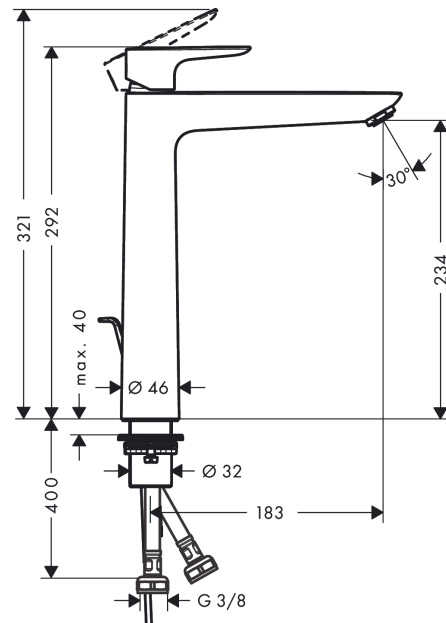

Talis E

Смеситель для раковины 240, однорычажный, со сливным гарнитуром
 Артикул: 71716670
 Цвет: Матовый черный

Описание

Характеристики

- состоит из: однорычажный смеситель для раковины, сливной клапан
- ComfortZone 240
- выступ: 183 мм
- высота излива: 234 мм
- вариант рукоятки: рычажная ручка
- тип струи: обычная струя
- максимальный объем расхода воды при 3 барах: 5 л/мин
- Керамический картридж
- регулируемое ограничение температуры
- подходит для проточных водонагревателей
- сливная арматура со стержнем тяги G 1¼
- материал сливного клапана: металл
- тип соединения: соединения G ¾

Технология

Награды за дизайн

Продукт

Чертеж

Talis E

Смеситель для раковины 240, однорычажный, со сливным гарнитуром
 \u041F\u043E\u0432\u0435\u0440\u0445\u043E\u0440\u043E\u0432\u043E\u0435\u0441\u0442\u0435\u0440\u0442\u043E\u0442\u043E\u0441: **Матовый**
черный Артикульный номер: **71716670**

График расхода воды