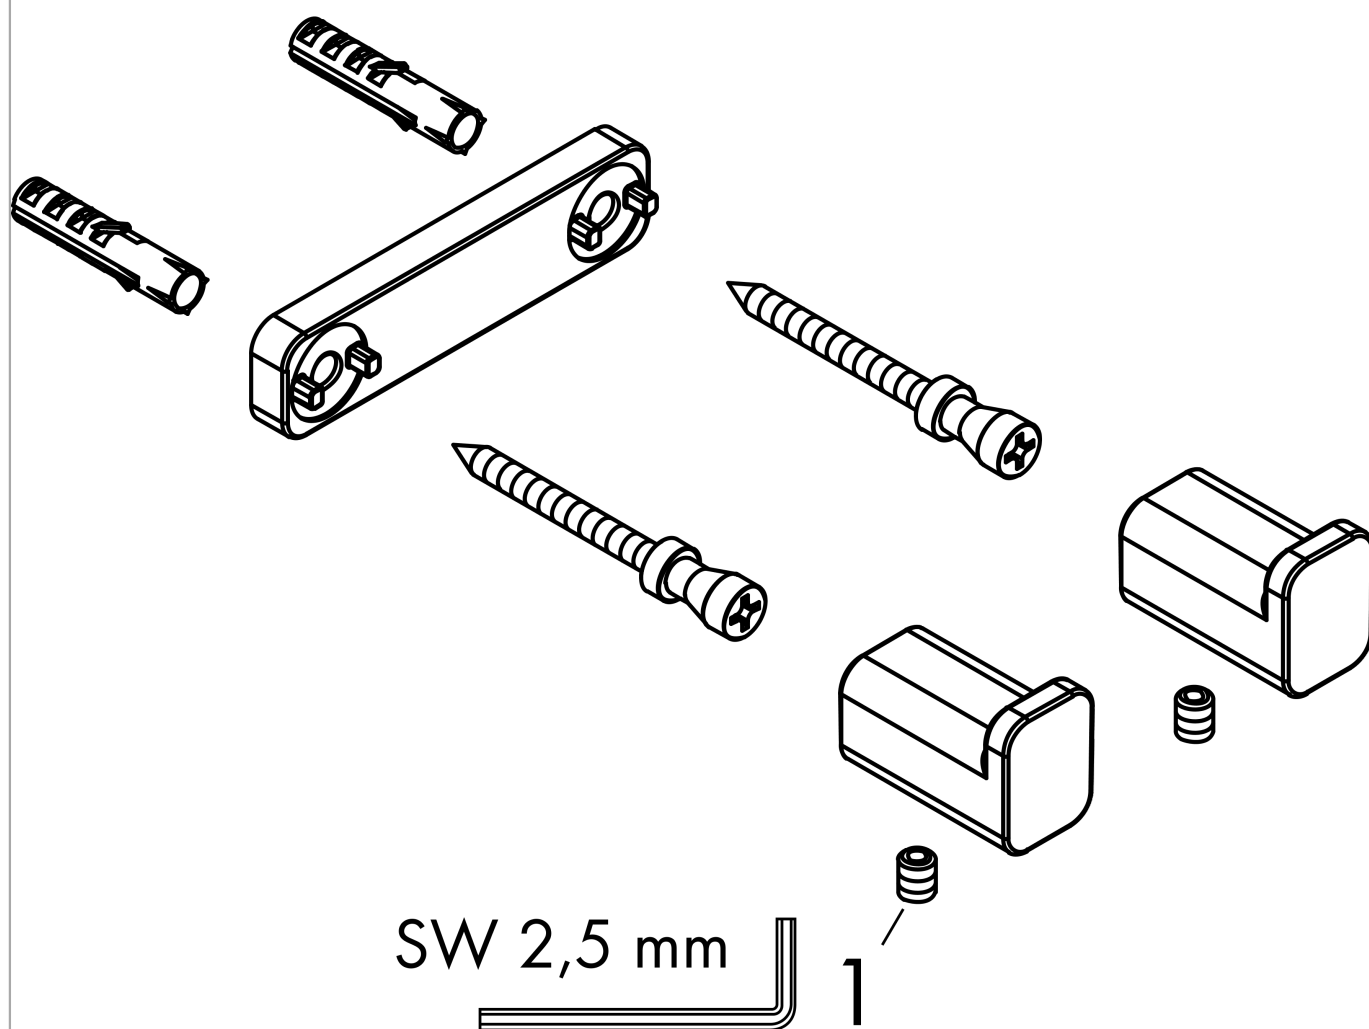

AddStoris

Двойной крючок для полотенец

Хромированный Артикульный номер: **41755000**

Покомпонентное изображение

Год выпуска: >04/21