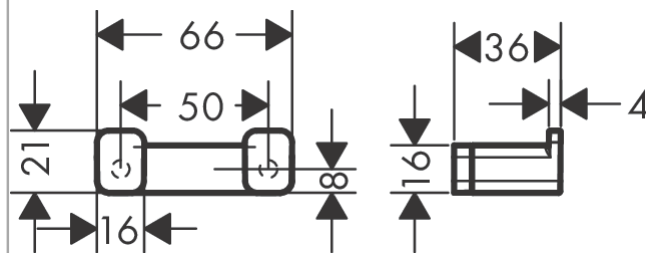

AddStoris

Двойной крючок для полотенец

Универсальный артикульный номер: 41755000

Хромированный Артикульный номер: **41755000**

Описание

Характеристики

- настенный монтаж
- материал: металл
- с монтажным материалом
- скрытое крепление
- дистанция сверления: 50 мм
- диаметр отверстия: 6 мм

Награды за дизайн

reddot winner 2021

Продукт

Чертеж

AddStoris

Двойной крючок для полотенец

\u041F\u043E\u0432\u0435\u0440\u043D\u044B\u0439 \u0410\u0440\u0442\u0438\u043A\u044E\u043B\u044C\u043D\u044B\u0439 \u0410\u0440\u0442\u0438\u043A\u044E\u043B\u044C\u043D\u044B\u0439 \u0410\u0440\u0442\u0438\u043A\u044E\u043B\u044C\u043D\u044B\u0439

Хромированный Артикульный номер: **41755000**

Покомпонентное изображение

Год выпуска: >04/21

AddStoris

Двойной крючок для полотенец

\u041F\u043E\u0432\u0435\u0440\u043D\u044D\u0432\u043E\u0435\u0441\u0442\u0435\u043F\u0435\u0440\u0442\u044C:

Хромированный Артикульный номер: **41755000**

Перечень запасных частей

Год выпуска: >04/21

Позиция	Описание	Артикульный номер	PC	PU
1	hollow set screw M5x6	94810000	-	1