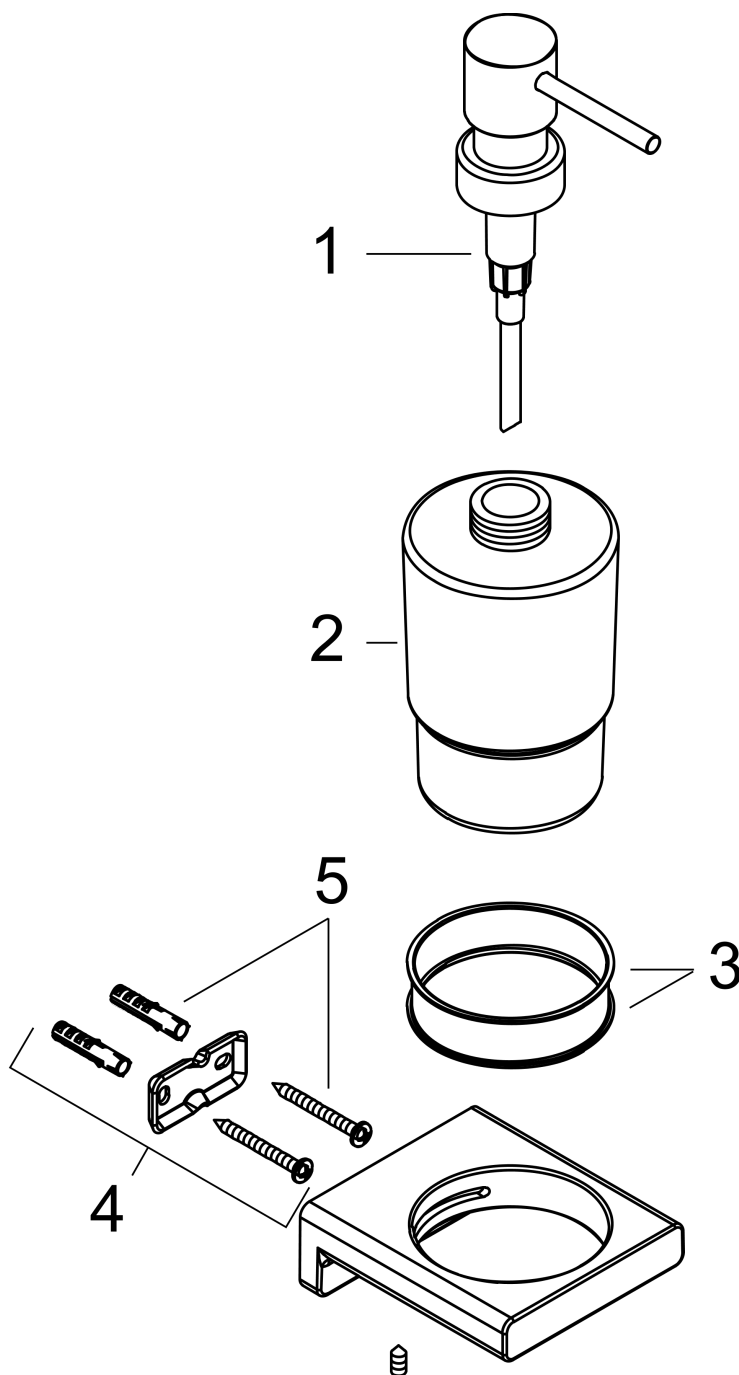

AddStoris

Диспенсер для жидкого мыла

\u041F\u043E\u0432\u0435\u0440\u0445\u0438\u0442\u043E\u0432\u043E\u0435 \u0434\u0438\u0441\u043F\u0435\u043D\u0441\u0435\u0440: **Матовый
белый** Артикульный номер: **41745700**

Покомпонентное изображение

Год выпуска: >04/21

AddStoris

Диспенсер для жидкого мыла

\u041F\u043E\u0432\u0435\u0440\u0445\u0440\u043E\u0432\u0441\u0442\u043E\u0432\u0441\u0442\u0441: **Матовый**

белый Артикульный номер: **41745700**

Перечень запасных частей

Год выпуска: >04/21

Позиция	Описание	Артикульный номер	PC	PU
1	pump	94168700	-	1
2	glass for lotion dispenser	94167000	-	1
3	plastic ring	94169000	-	1
4	mounting set	40915000	-	1
5	support element	94165000	-	1