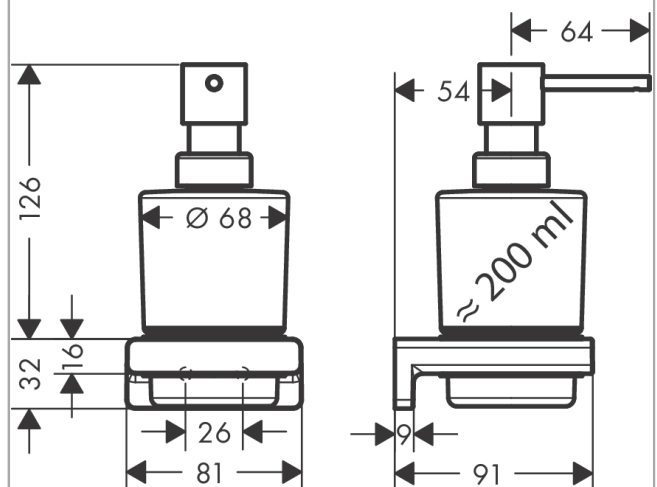

AddStoris

Диспенсер для жидкого мыла

Матовый белый Артикулный номер: **41745700**

Описание

Характеристики

- настенный монтаж
- материал держателя: металл
- материал контейнера: матовое стекло
- тип мыла: жидкое мыло
- заправочная емкость 200 мл
- дозировка 2 мл
- с монтажным материалом
- скрытое крепление
- дистанция сверления: 26 мм
- диаметр отверстия: 6 мм

Награды за дизайн

reddot winner 2021

Продукт

Чертеж