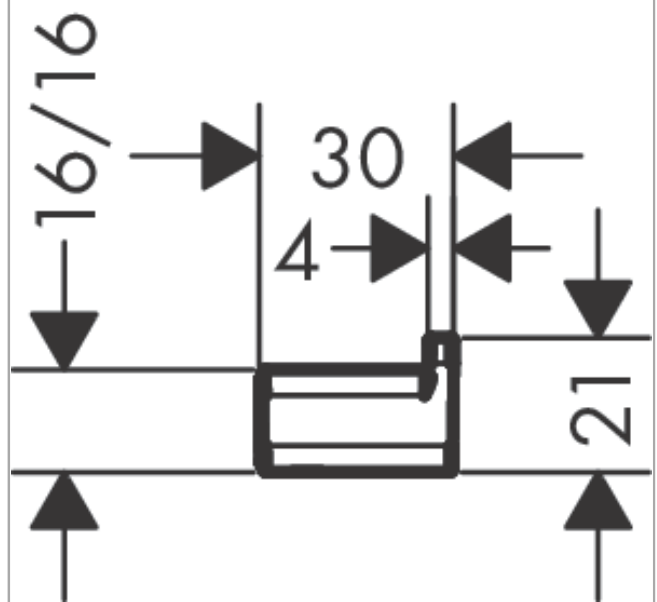

AddStoris

Крючок для полотенца

Матовый черный хром Артикулный номер: **41742340**

Описание

Характеристики

- настенный монтаж
- материал: металл
- с монтажным материалом
- скрытое крепление
- диаметр отверстия: 6 мм

Награды за дизайн

reddot winner 2021

Продукт

Чертеж

AddStoris

Крючок для полотенца

Матовый черный хром Артикулный номер: **41742340**

Покомпонентное изображение

Год выпуска: >04/21

AddStoris

Крючок для полотенца

Матовый черный хром Артикулный номер: **41742340**

Перечень запасных частей

Год выпуска: >04/21

Позиция	Описание	Артикулный номер	PC	PU
1	hollow set screw M5x6	94810000	-	1