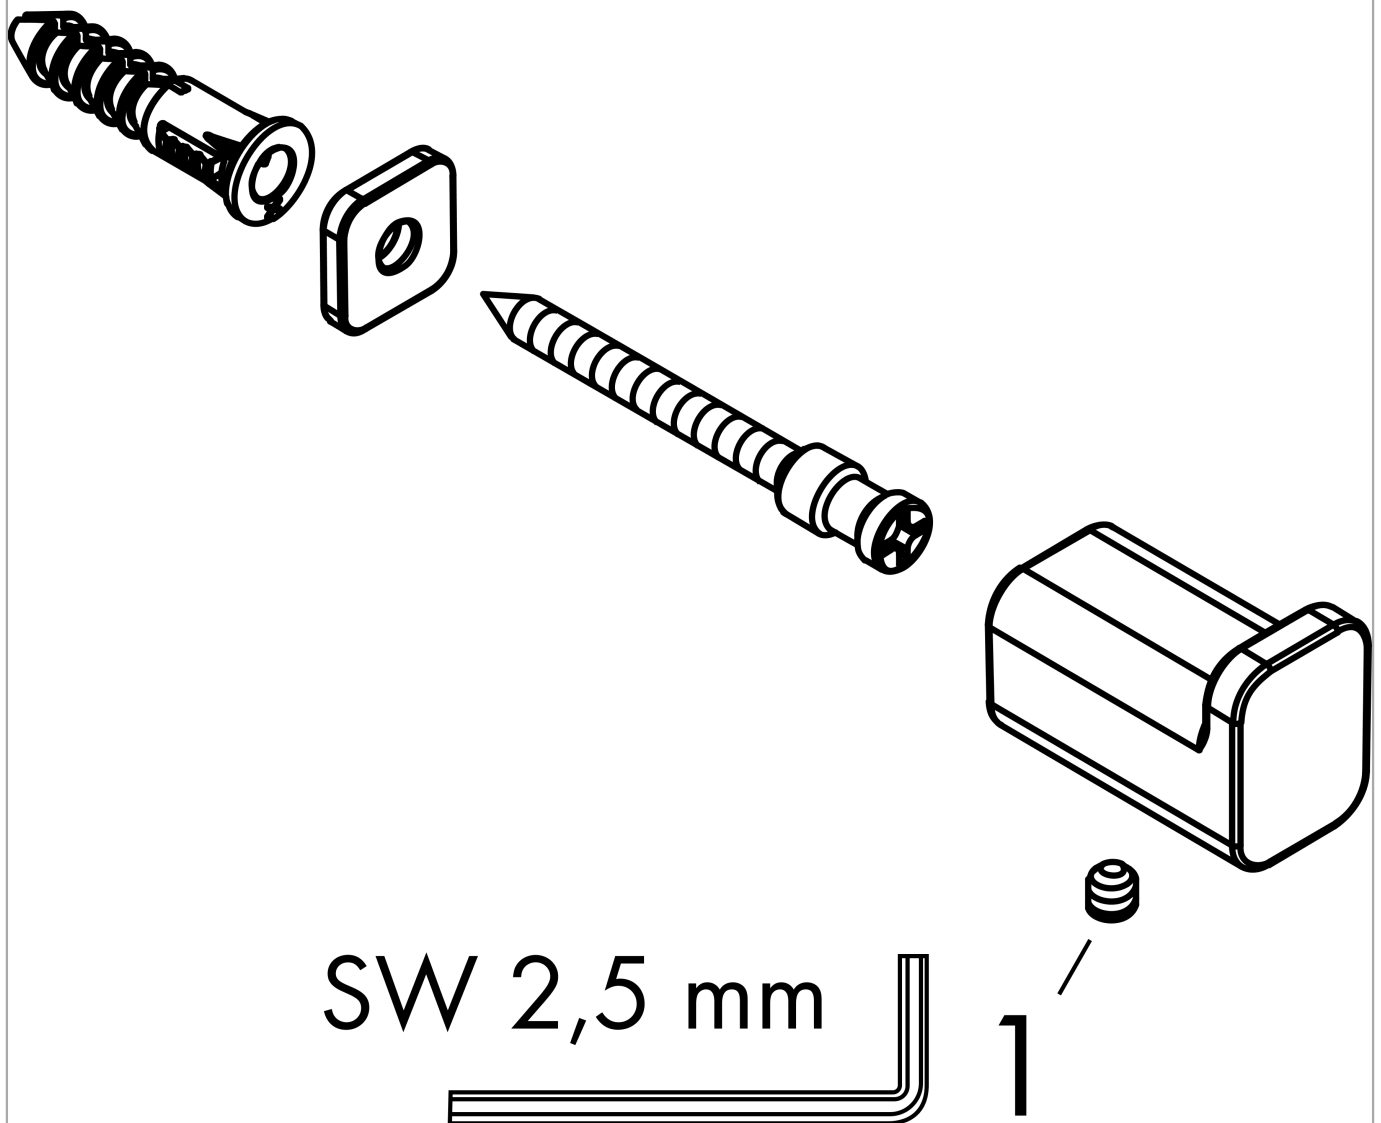

AddStoris

Крючок для полотенца

Матовый черный хром Артикулный номер: **41742340**

Описание

Характеристики

- настенный монтаж
- материал: металл
- с монтажным материалом
- скрытое крепление
- диаметр отверстия: 6 мм

Награды за дизайн

reddot winner 2021

Продукт

Чертеж

AddStoris

Крючок для полотенца

Матовый черный хром Артикулный номер: **41742340**

Покомпонентное изображение

Год выпуска: >04/21

AddStoris

Крючок для полотенца

Матовый черный хром Артикулный номер: **41742340**

Перечень запасных частей

Год выпуска: >04/21

Позиция	Описание	Артикулный номер	PC	PU
1	hollow set screw M5x6	94810000	-	1