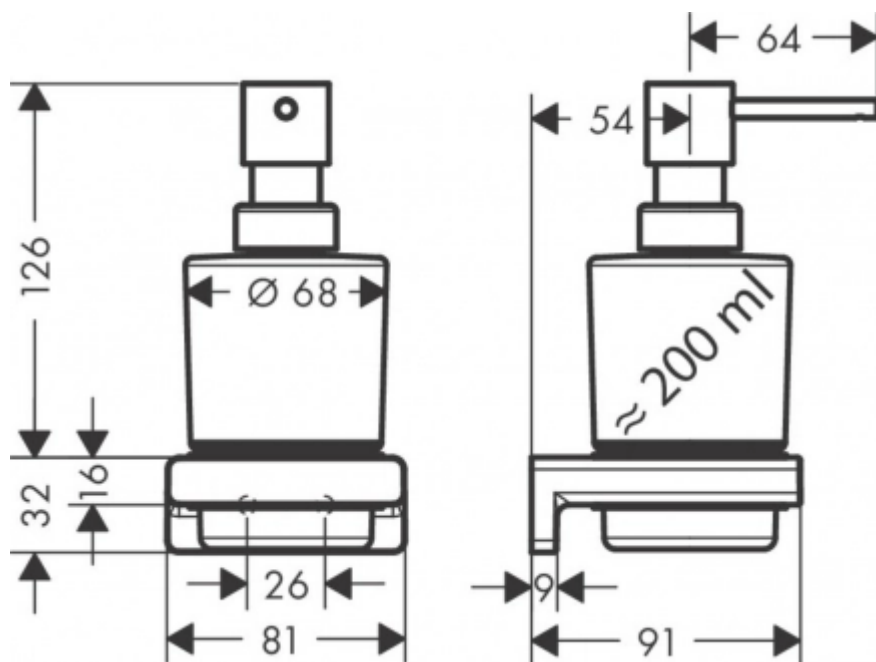

Hansgrohe AddStoris Диспенсер для жидкого мыла хром-черный матовый 41745340

Характеристики

- Производитель: **Hansgrohe**
- Коллекция: **AddStoris**
- Страна-производитель: **Германия**
- Поверхность: **шлифованная**
- Цвет: **хром-черный матовый**
- Вариант: **шлифованный черный хром**
- Тип: **дозатор**
- Акционный товар: **да**

Комплектация

- Дозатор
- Держатель
- Набор креплений
- Инструкция

Актуальная и полная информация по продукту на сайте <https://hans-rus.ru>