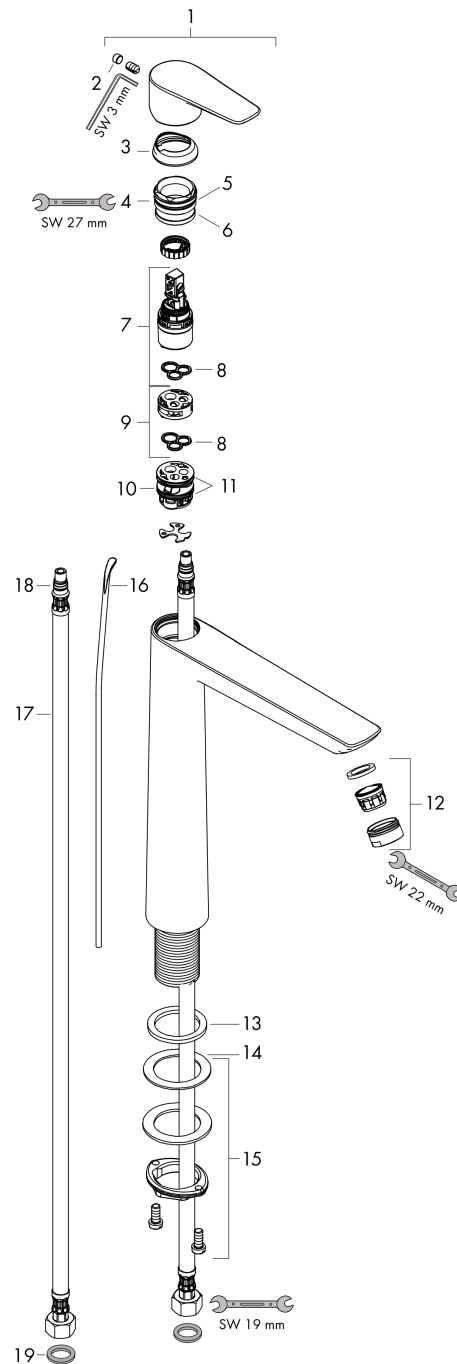

Talis E

Смеситель для раковины 240, однорычажный, со сливным гарнитуром

Матовый черный хром Артикулный номер: 71716340

Описание

Характеристики

- состоит из: однорычажный смеситель для раковины, сливной клапан
- ComfortZone 240
- выступ: 183 мм
- высота излива: 234 мм
- вариант рукоятки: рычажная ручка
- тип струи: обычная струя
- максимальный объем расхода воды при 3 барах: 5 л/мин
- Керамический картридж
- регулируемое ограничение температуры
- подходит для проточных водонагревателей
- сливная арматура со стержнем тяги G 1¼
- материал сливного клапана: металл
- тип соединения: соединения G ¾

Технология

Награды за дизайн

Продукт

Чертеж

Talis E

Смеситель для раковины 240, однорычажный, со сливным гарнитуром

Матовый черный хром Артикулный номер: **71716340**

График расхода воды

Talis E

Смеситель для раковины 240, однорычажный, со сливным гарнитуром

№041F№043E№0432№0435№0440№0445№043D№043E№0441№0442№044C: **Матовый черный хром** Артикульный номер: **71716340**

Покомпонентное изображение

Год выпуска: >07/19

Talis E

Смеситель для раковины 240, однорычажный, со сливным гарнитуром

Матовый черный хром Артикульный номер: 71716340

Перечень запасных частей

Год выпуска: >07/19

Позиция	Описание	Артикульный номер	PC	PU
1	handle	92687340	-	1
2	screw cover	95704000	-	1
3	flange	92625340	-	1
4	nut	92689000	-	1
5	O-ring 25x1,5	98146000	-	1
6	O-ring 27x1,5	92527000	-	1
7	cartridge, assy	97685000	-	1
8	seal	98865000	-	1
9	adapter for cartridge	92628000	-	1
10	adapter for cartridge	98866000	-	1
11	O-ring 23x2	98398000	-	1
12	aerator M24x1 (5 l/min)	13185340	-	1
13	flat seal	98749000	-	1
14	lever collar	97548000	-	1
15	fixing set (Ø 32)	13961000	-	1
16	pull rod	96657340	-	1
17	connection hose 600 mm M8x0,75 G3/8	96556000	-	1
18	O-ring 7x1,5	98422000	-	1
19	sealing set	95581000	-	1
a	pop up waste	94139340	-	1
b	fixation extension 35 mm	13898000	-	1