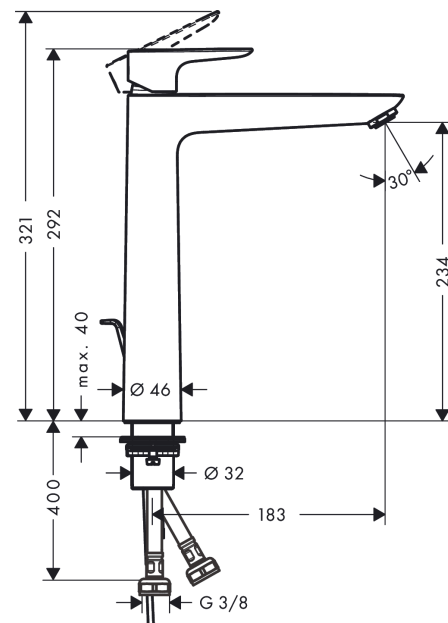

Talis E

Смеситель для раковины 240, однорычажный, со сливным гарнитуром

Матовый черный хром Артикулный номер: 71716340

Описание

Характеристики

- состоит из: однорычажный смеситель для раковины, сливной клапан
- ComfortZone 240
- выступ: 183 мм
- высота излива: 234 мм
- вариант рукоятки: рычажная ручка
- тип струи: обычная струя
- максимальный объем расхода воды при 3 барах: 5 л/мин
- Керамический картридж
- регулируемое ограничение температуры
- подходит для проточных водонагревателей
- сливная арматура со стержнем тяги G 1¼
- материал сливного клапана: металл
- тип соединения: соединения G ¾

Технология

Награды за дизайн

Продукт

Чертеж

Talis E

Смеситель для раковины 240, однорычажный, со сливным гарнитуром

Матовый черный хром Артикулный номер: **71716340**

График расхода воды

Talis E

Смеситель для раковины 240, однорычажный, со сливным гарнитуром

№041F№043E№0432№0435№0440№0445№043D№043E№0441№0442№044C: **Матовый черный хром** Артикульный номер: **71716340**

Покомпонентное изображение

Год выпуска: >07/19

Talis E

Смеситель для раковины 240, однорычажный, со сливным гарнитуром

Матовый черный хром Артикульный номер: 71716340

Перечень запасных частей

Год выпуска: >07/19

Позиция	Описание	Артикульный номер	PC	PU
1	handle	92687340	-	1
2	screw cover	95704000	-	1
3	flange	92625340	-	1
4	nut	92689000	-	1
5	O-ring 25x1,5	98146000	-	1
6	O-ring 27x1,5	92527000	-	1
7	cartridge, assy	97685000	-	1
8	seal	98865000	-	1
9	adapter for cartridge	92628000	-	1
10	adapter for cartridge	98866000	-	1
11	O-ring 23x2	98398000	-	1
12	aerator M24x1 (5 l/min)	13185340	-	1
13	flat seal	98749000	-	1
14	lever collar	97548000	-	1
15	fixing set (Ø 32)	13961000	-	1
16	pull rod	96657340	-	1
17	connection hose 600 mm M8x0,75 G3/8	96556000	-	1
18	O-ring 7x1,5	98422000	-	1
19	sealing set	95581000	-	1
a	pop up waste	94139340	-	1
b	fixation extension 35 mm	13898000	-	1