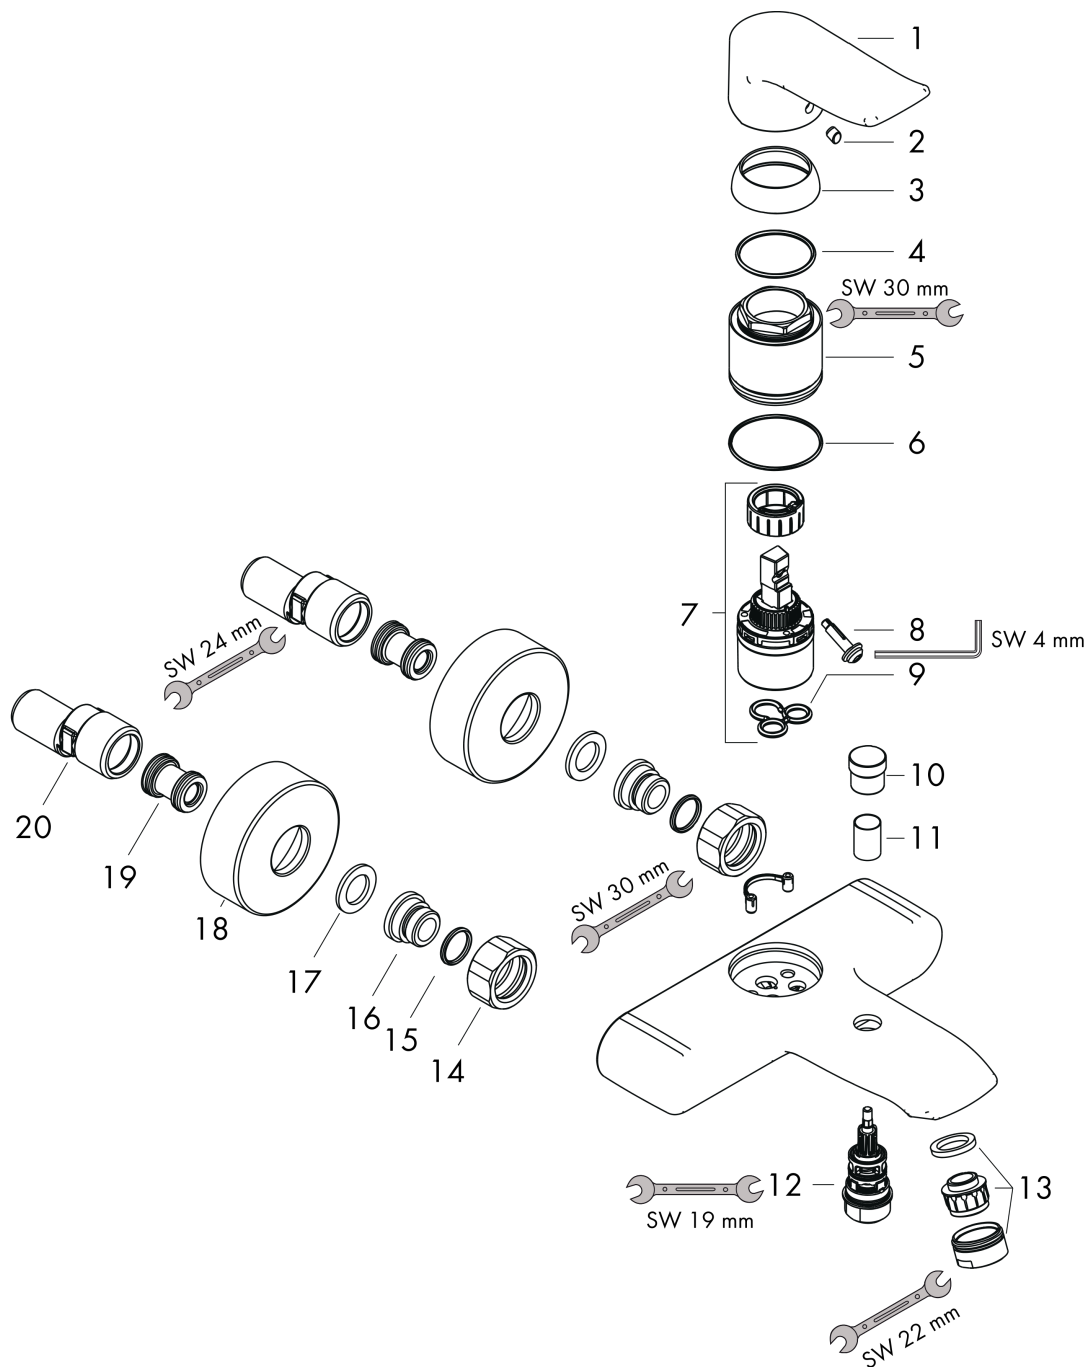

Metris

Смеситель для ванны, однорычажный, ВМ, 1/2"

\\u041F\\u043E\\u0432\\u0435\\u0432\\u043E\\u043D\\u043E\\u0441\\u043E\\u0441\\u0442\\u043E\\u0441\\u0442

Хромированный Артикулный номер: **31480000**

Покомпонентное изображение

Год выпуска: >06/14

Metris

Смеситель для ванны, однорычажный, BM, ½'

\u041F\u043E\u0432\u0435\u0440\u043D\u0444\u043D\u043E\u0441\u0442\u043E\u0432\u0441\u0442\u043E\u0441\u0442\u0442\u0441

Хромированный Артикульный номер: **31480000**

Перечень запасных частей

Год выпуска: >06/14

Позиция	Описание	Артикульный номер	PC	PU
1	handle	95519000	-	1
2	screw cover	96338000	-	1
3	flange	97406000	-	1
4	O-Ring 32x2	98193000	-	1
5	nut	97977000	-	1
6	O-ring 33x1,5	98164000	-	1
7	cartridge, assy	92730000	-	1
8	locking screw for handle	95140000	-	1
9	seal	95008000	-	1
10	diverter knob	97981000	-	1
11	sleeve	97979000	-	1
12	selector	97978000	-	1
13	aerator M24x1 (25 l/min)	13914000	-	1
14	set of nuts	96157000	-	1
15	O-ring 15x2	98163000	-	1
16	connecting thread	97220000	-	1
17	filter packing	96922000	-	1
18	escutcheon Ø 68 mm	96467000	-	1
19	noise reduction	96429000	-	1
20	set of S-unions (±12 mm)	94140000	-	1
a	set of S-unions (±32 mm)	98592000	-	1
b	diverter fixing device	97211000	-	1