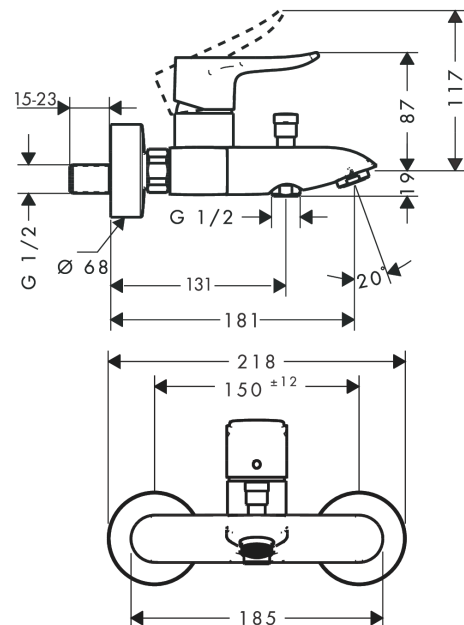

Metris

Смеситель для ванны, однорычажный, ВМ, 1/2"

\\u041F\\u043E\\u0432\\u0435\\u0440\\u0445\\u043D\\u043E\\u0441\\u0442\\u0442\\u0443:

Хромированный Артикульный номер: **31480000**

Описание

Характеристики

- 2 функции
- выступ: 181 мм
- расстояние до центра: 150 мм ± 12 мм
- смеситель распылительного типа: обычная струя
- максимальный объем расхода воды при 3 барах: 21 л/мин
- объем расхода воды для излива при 3 барах: 21 л/мин
- объем расхода воды ручного душа при 3 барах: 8 л/мин
- Керамический картридж
- регулируемое ограничение температуры
- переключатель с автоматической переустановкой
- со встроенной защитной комбинацией EN 1717
- с шумопоглотителем
- подходит для проточных водонагревателей
- тип соединения: S-образные эксцентрики
- настенный монтаж
- мин. рабочее давление 1 бар
- макс. напор воды: 10 бар

Технология

Продукт

Чертеж

Metris

Смеситель для ванны, однорычажный, ВМ, 1/2"

\\u041F\\u043E\\u0432\\u0435\\u0440\\u0445\\u043D\\u043E\\u0441\\u0442\\u0443

Хромированный Артикульный номер: **31480000**

График расхода воды

Год выпуска: >06/14

Позиция	Описание	Артикульный номер	PC	PU
1	handle	95519000	-	1
2	screw cover	96338000	-	1
3	flange	97406000	-	1
4	O-Ring 32x2	98193000	-	1
5	nut	97977000	-	1
6	O-ring 33x1,5	98164000	-	1
7	cartridge, assy	92730000	-	1
8	locking screw for handle	95140000	-	1
9	seal	95008000	-	1
10	diverter knob	97981000	-	1
11	sleeve	97979000	-	1
12	selector	97978000	-	1
13	aerator M24x1 (25 l/min)	13914000	-	1
14	set of nuts	96157000	-	1
15	O-ring 15x2	98163000	-	1
16	connecting thread	97220000	-	1
17	filter packing	96922000	-	1
18	escutcheon Ø 68 mm	96467000	-	1
19	noise reduction	96429000	-	1
20	set of S-unions (±12 mm)	94140000	-	1
a	set of S-unions (±32 mm)	98592000	-	1
b	diverter fixing device	97211000	-	1