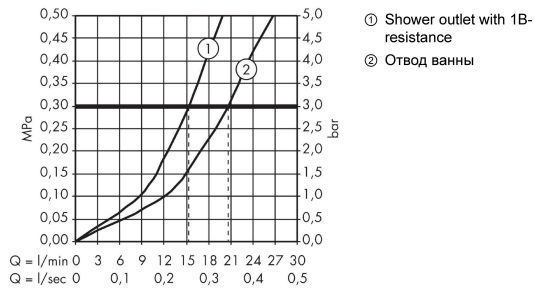

Metris

Смеситель для ванны, однорычажный, ВМ, 1/2"

\\u041F\\u043E\\u0432\\u0435\\u0440\\u0445\\u043D\\u043E\\u0441\\u0442\\u0443

Хромированный Артикульный номер: **31480000**

График расхода воды