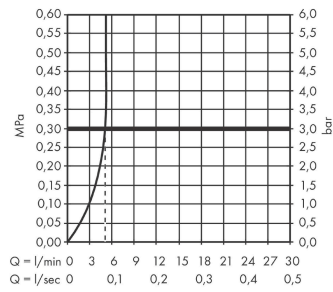

Технология

Продукт

Чертеж

Vernis Blend

Смеситель для раковины, однорычажный, 100 со сливным гарнитуром

№041F№043E№0432№0435№0440№0445№043D№043E№0441№0442№044C:

Хромированный Артикульный номер: **71551000**

График расхода воды