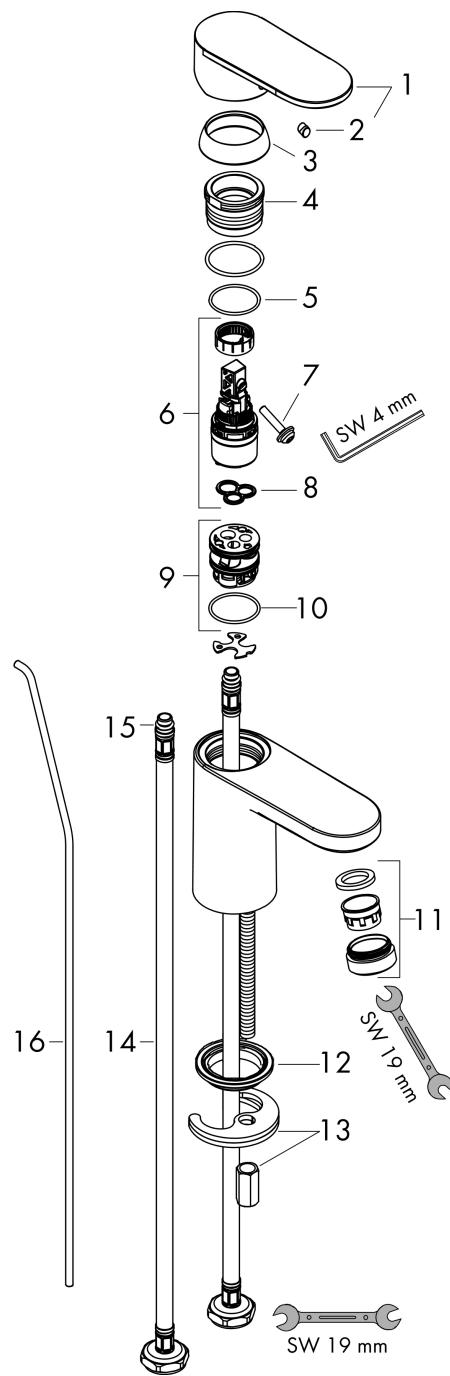

Vernis Blend

Смеситель для раковины, однорычажный, 100 со сливным гарнитуром

№041F№043E№0432№0435№0440№0445№043D№043E№0441№0442№044C:

Хромированный Артикулный номер: **71551000**

Покомпонентное изображение

Год выпуска: >01/21

Vernis Blend

Смеситель для раковины, однорычажный, 100 со сливным гарнитуром

\\041F\\u043E\\u0432\\u0435\\u0440\\u0445\\u043D\\u043E\\u0441\\u0442\\u044C:

Хромированный Артикульный номер: **71551000**

Перечень запасных частей

Год выпуска: >01/21

Позиция	Описание	Артикульный номер	PC	PU
1	handle	93678000	-	1
2	screw cover	96338000	-	1
3	flange	93680000	-	1
4	nut	93681000	-	1
5	O-ring 24x1,5	98434000	-	1
6	cartridge, assy	97685000	-	1
7	locking screw for handle	95140000	-	1
8	seal	98865000	-	1
9	adapter for cartridge	98866000	-	1
10	O-ring 23x2	98398000	-	1
11	aerator swivelling M24x1 (5 l/min)	93834000	-	1
12	seal Ø 42	98722000	-	1
13	fixing set	96016000	-	1
14	connection hose 600 mm M8x0,75 G3/8	96556000	-	1
15	O-ring 7x1,5	98422000	-	1
16	pull rod	93683000	-	1
a	pop up waste	92168000	-	1
b	lever arm 340mm (ball-Ø12mm)	96324000	-	1