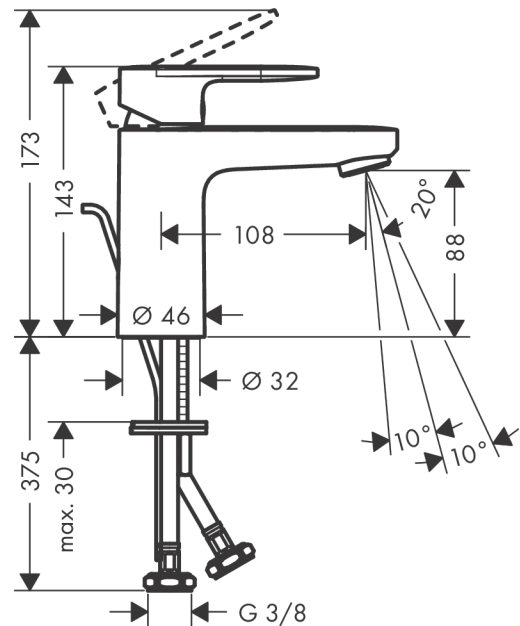

Vernis Blend

Смеситель для раковины, однорычажный, 100 со сливным гарнитуром

№041F№043E№0432№0435№0440№0445№043D№043E№0441№0442№044C:

Хромированный Артикулный номер: 71551000

Описание

Характеристики

- состоит из: однорычажный смеситель для раковины, сливной клапан
- ComfortZone 100
- выступ: 108 мм
- высота излива: 88 мм
- вариант рукоятки: рычажная ручка
- тип струи: обычная струя
- регулируемый формирователь струи
- максимальный объем расхода воды при 3 барах: 5 л/мин
- Керамический картридж
- регулируемое ограничение температуры
- подходит для проточных водонагревателей
- сливная арматура со стержнем тяги G 1¼
- материал сливного клапана: синтетический
- тип соединения: соединения G ¾

Технология

Продукт

Чертеж

Vernis Blend

Смеситель для раковины, однорычажный, 100 со сливным гарнитуром

№041F№043E№0432№0435№0440№0445№043D№043E№0441№0442№044C:

Хромированный Артикульный номер: **71551000**

График расхода воды

Перечень запасных частей

Год выпуска: >01/21

| Позиция | Описание | Артикульный номер | PC | PU |
|---------|-------------------------------------|-------------------|----|----|
| 1 | handle | 93678000 | - | 1 |
| 2 | screw cover | 96338000 | - | 1 |
| 3 | flange | 93680000 | - | 1 |
| 4 | nut | 93681000 | - | 1 |
| 5 | O-ring 24x1,5 | 98434000 | - | 1 |
| 6 | cartridge, assy | 97685000 | - | 1 |
| 7 | locking screw for handle | 95140000 | - | 1 |
| 8 | seal | 98865000 | - | 1 |
| 9 | adapter for cartridge | 98866000 | - | 1 |
| 10 | O-ring 23x2 | 98398000 | - | 1 |
| 11 | aerator swivelling M24x1 (5 l/min) | 93834000 | - | 1 |
| 12 | seal Ø 42 | 98722000 | - | 1 |
| 13 | fixing set | 96016000 | - | 1 |
| 14 | connection hose 600 mm M8x0,75 G3/8 | 96556000 | - | 1 |
| 15 | O-ring 7x1,5 | 98422000 | - | 1 |
| 16 | pull rod | 93683000 | - | 1 |
| a | pop up waste | 92168000 | - | 1 |
| b | lever arm 340mm (ball-Ø12mm) | 96324000 | - | 1 |