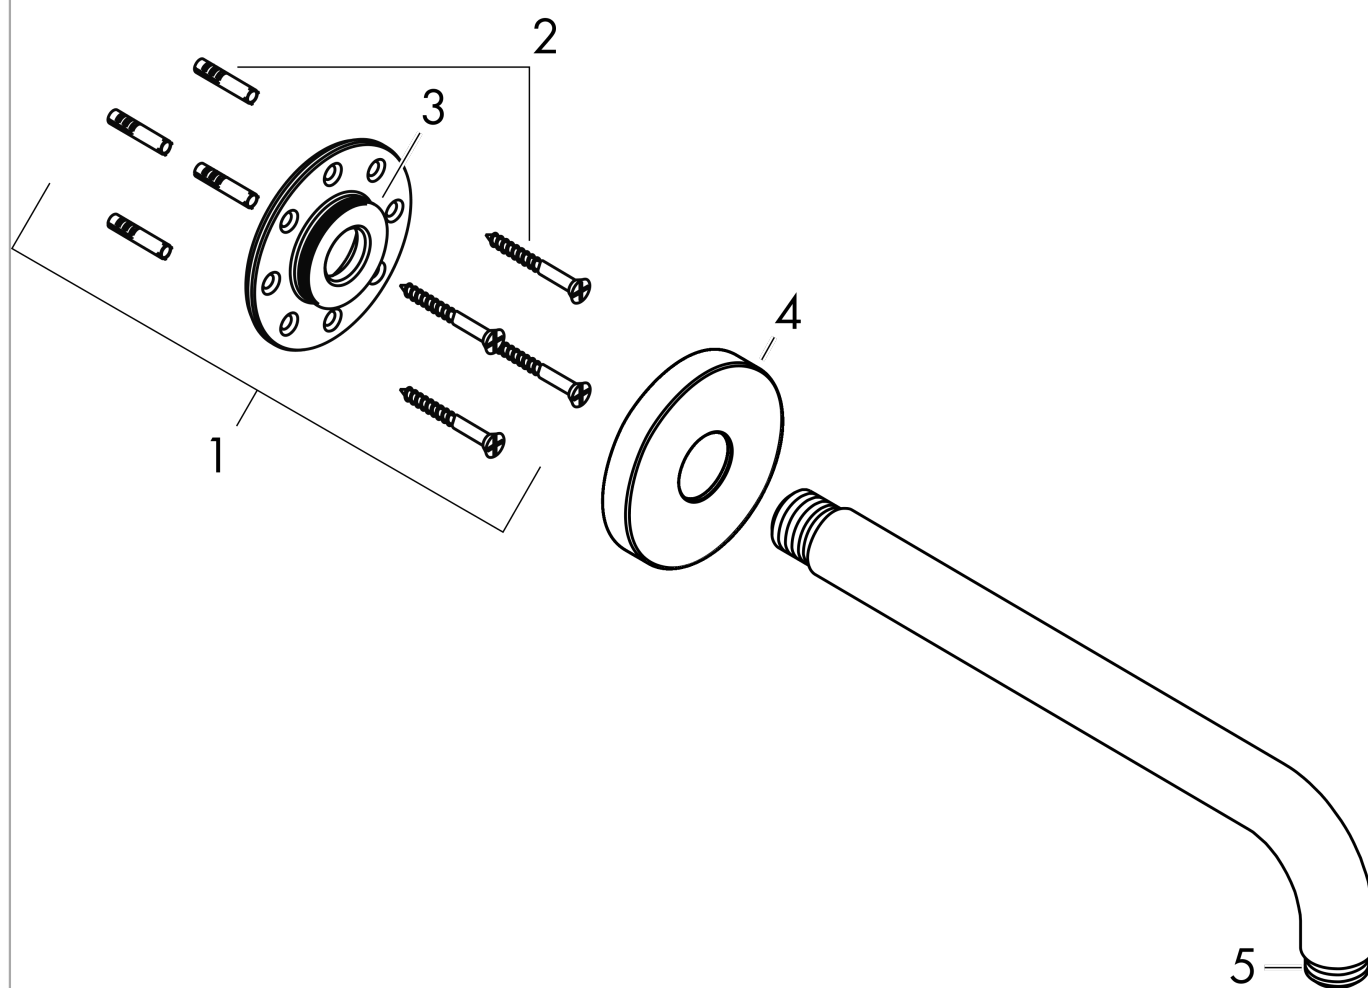

Держатель верхнего душа 38,9 см

\u041F\u043E\u0432\u0435\u0440\u0445\u0435\u0440\u0444\u0435\u0441\u043D\u043E\u0441\u0442\u043E\u0442\u043E\u0442\u043E\u0442\u043E\u0442\u043E\u0442\u043E\u0442\u043E: **Имитация полированного золота** Артикульный номер: **27413990**

Описание

Характеристики

- длина: 389 мм
- тип монтажа: наружный монтаж
- материал: латунь
- версия: угол 90°
- тип соединения: G1/2

Награды за дизайн

Продукт

Чертеж

Держатель верхнего душа 38,9 см

\u041F\u043E\u0432\u0435\u0440\u0445\u0435\u0440\u0444\u043E\u0432\u043E\u0441\u0435\u0440\u0442\u043E\u0440: **Имитация полированного золота** Артикульный номер: **27413990**

Покомпонентное изображение

Год выпуска: >11/16

Держатель верхнего душа 38,9 см

Имитация полированного золота Артикулный номер: **27413990**

Перечень запасных частей

Год выпуска: >11/16

Позиция	Описание	Артикулный номер	PC	PU
1	mounting kit	95208000	-	1
2	mounting set	40916000	-	1
3	O-ring 34x2	98383000	-	1
4	escutcheon Ø 80 mm	98940990	-	1
5	O-ring 16x2	98133000	-	1