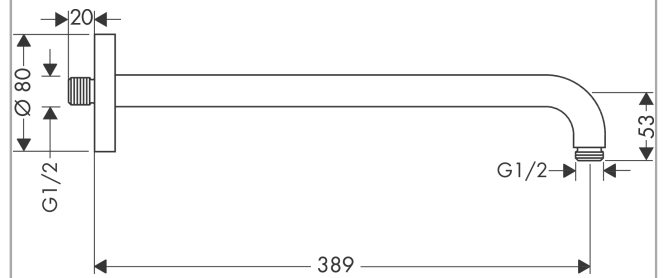

Описание

Характеристики

- длина: 389 мм
- тип монтажа: наружный монтаж
- материал: латунь
- версия: угол 90°
- тип соединения: G1/2

Награды за дизайн

Продукт

Чертеж

Держатель верхнего душа 38,9 см

\u041F\u043E\u0432\u0435\u0440\u0445\u0435\u0440\u0444\u043E\u0432\u043E\u0441\u0435\u0440\u0442\u043E\u0440: **Имитация полированного золота** Артикульный номер: **27413990**

Покомпонентное изображение

Год выпуска: >11/16

Держатель верхнего душа 38,9 см

Имитация полированного золота Артикулный номер: **27413990**

Перечень запасных частей

Год выпуска: >11/16

Позиция	Описание	Артикулный номер	PC	PU
1	mounting kit	95208000	-	1
2	mounting set	40916000	-	1
3	O-ring 34x2	98383000	-	1
4	escutcheon Ø 80 mm	98940990	-	1
5	O-ring 16x2	98133000	-	1