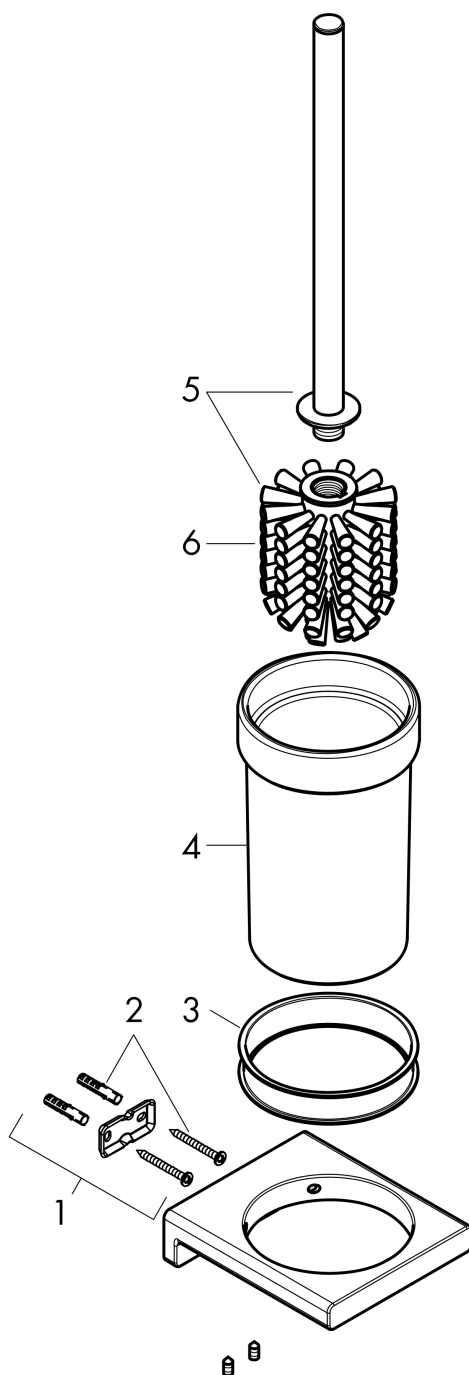

AddStoris

Подставка для туалетного ершика

Матовая бронза Артикулный номер: **41752140**

Описание

Характеристики

- настенный монтаж
- материал: металл, стекло
- материал углубления: матовое стекло
- со съемной вставкой
- с монтажным материалом
- скрытое крепление
- дистанция сверления 26 мм
- диаметр отверстия: 6 мм

Награды за дизайн

reddot winner 2021

Продукт

Чертеж

AddStoris

Подставка для туалетного ершика

Матовая бронза Артикулный номер: **41752140**

Покомпонентное изображение

Год выпуска: >04/21

AddStoris

Подставка для туалетного ершика

Матовая

бронза Артикулный номер: **41752140**

Перечень запасных частей

Год выпуска: >04/21

Позиция	Описание	Артикулный номер	PC	PU
1	support element	94165000	-	1
2	mounting set	40915000	-	1
3	plastic ring	94204000	-	1
4	glass cup on its own	94201000	-	1
5	stick with brush	94171140	-	1
6	WC-brush black Ø 75 mm	93822000	-	1