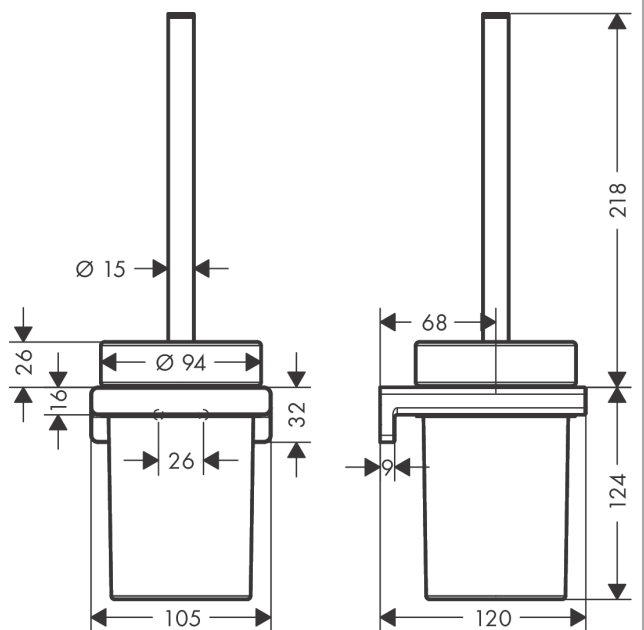

AddStoris

Подставка для туалетного ершика

Матовая бронза Артикулный номер: **41752140**

Описание

Характеристики

- настенный монтаж
- материал: металл, стекло
- материал углубления: матовое стекло
- со съемной вставкой
- с монтажным материалом
- скрытое крепление
- дистанция сверления 26 мм
- диаметр отверстия: 6 мм

Награды за дизайн

reddot winner 2021

Продукт

Чертеж

AddStoris

Подставка для туалетного ершика

Матовая бронза Артикулный номер: **41752140**

Покомпонентное изображение

Год выпуска: >04/21

AddStoris

Подставка для туалетного ершика

Матовая

бронза Артикулный номер: **41752140**

Перечень запасных частей

Год выпуска: >04/21

Позиция	Описание	Артикулный номер	PC	PU
1	support element	94165000	-	1
2	mounting set	40915000	-	1
3	plastic ring	94204000	-	1
4	glass cup on its own	94201000	-	1
5	stick with brush	94171140	-	1
6	WC-brush black Ø 75 mm	93822000	-	1