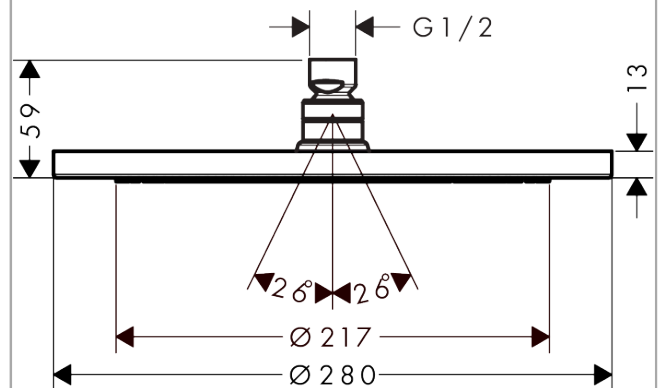

Сroma

Верхний душ 280 1jet

Универсальный артикульный номер: **26220700** **Матовый белый**

Описание

Характеристики

- размер головки душа: 280 мм
- тип струи: RainAir
- шарнирное соединение: регулируемый угол наклона верхнего душа
- материал душевого диска: металл
- максимальный объем расхода воды при 3 барах: 15,6 л/мин
- расход воды для струи RainAir (при 3 бар): 15,6 л/мин
- функционирование от: 9,5 л/мин
- минимальное гидравлическое давление: 1,5 бара
- съемный душевой диск для очистки
- монтаж: потолок или стена
- соединительная резьба G $\frac{1}{2}$
- подходит для проточных водонагревателей

Технология

Награды за дизайн

Продукт

Чертеж