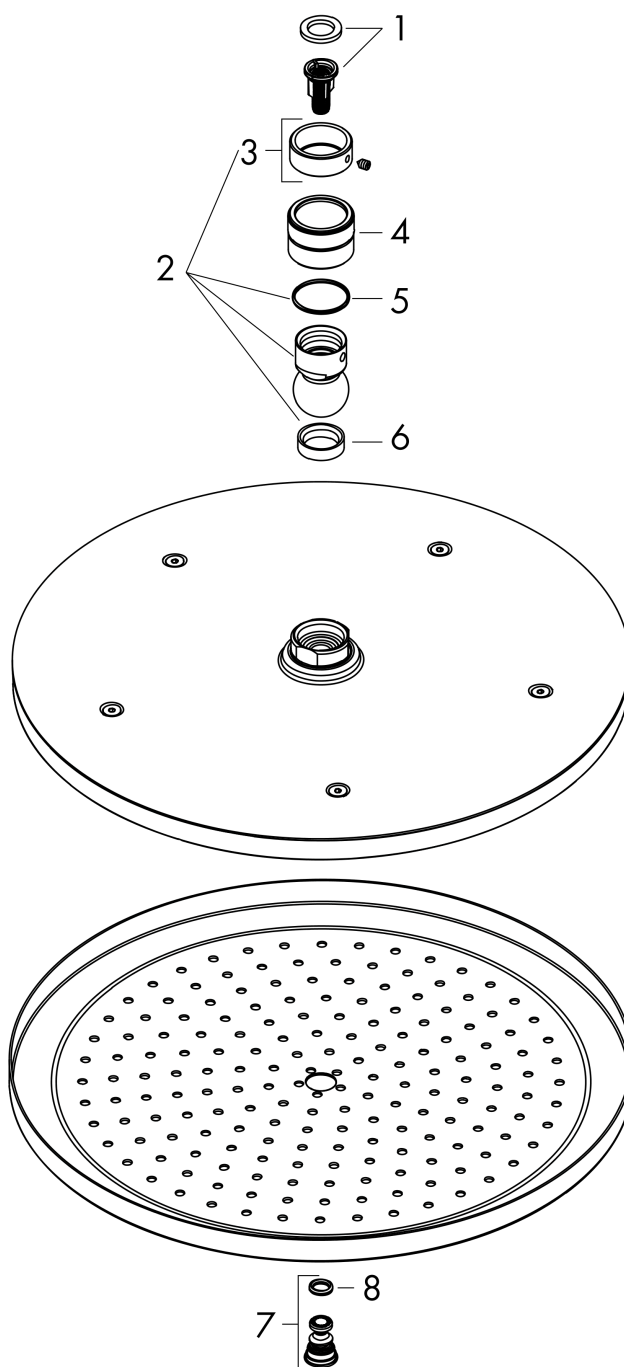

##### Характеристики

- размер головки душа: 280 мм
- тип струи: RainAir
- шарнирное соединение: регулируемый угол наклона верхнего душа
- материал душевого диска: металл
- максимальный объем расхода воды при 3 барах: 15,6 л/мин
- расход воды для струи RainAir (при 3 бар): 15,6 л/мин
- функционирование от: 9,5 л/мин
- минимальное гидравлическое давление: 1,5 бара
- съемный душевой диск для очистки
- монтаж: потолок или стена
- соединительная резьба G $\frac{1}{2}$
- подходит для проточных водонагревателей

#### Чертеж

**Сroma**

**Верхний душ 280 1jet**

Матовый  
 Артикулный номер: **26220700**

**График расхода воды**

Расход измерен практически с помощью соответствующей арматуры (термостат/смеситель/скрытый клапан).

Сroma

Верхний душ 280 1jet

Матовый  
 Артикулный номер: 26220700

Покомпонентное изображение

Год выпуска: >06/20

**Сroma**

**Верхний душ 280 1jet**

\\u041F\\u043E\\u0432\\u0440\\u0445\\u043D\\u043E\\u0441\\u0442\\u044C: **Матовый**

**белый** Артикульный номер: **26220700**