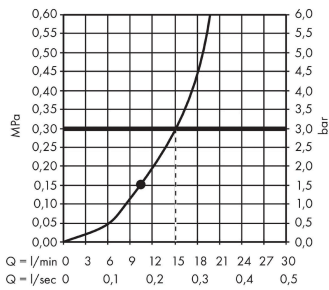

#### Чертеж

**Сroma**

**Верхний душ 280 1jet**

Матовый  
 Артикулный номер: **26220700**

**График расхода воды**

Расход измерен практически с помощью соответствующей арматуры (термостат/смеситель/скрытый клапан).