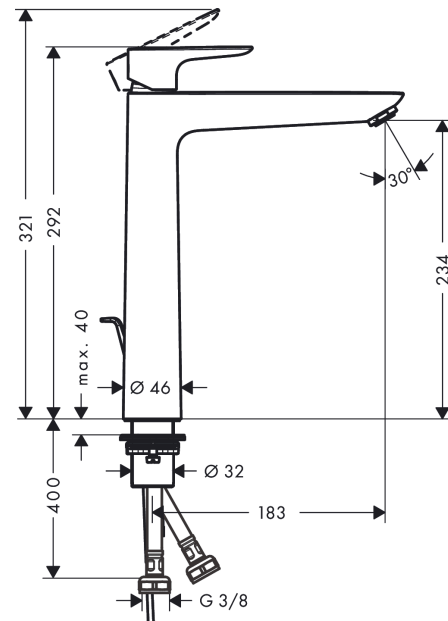

Talis E

Смеситель для раковины 240, однорычажный, со сливным гарнитуром

№041F№043E№0432№0435№0440№0445№043D№043E№0441№0442№044C:

Хромированный Артикулный номер: 71716000

Описание

Характеристики

- состоит из: однорычажный смеситель для раковины, сливной клапан
- ComfortZone 240
- выступ: 183 мм
- высота излива: 234 мм
- вариант рукоятки: рычажная ручка
- тип струи: обычная струя
- максимальный объем расхода воды при 3 барах: 5 л/мин
- Керамический картридж
- регулируемое ограничение температуры
- подходит для проточных водонагревателей
- сливная арматура со стержнем тяги G 1¼
- материал сливного клапана: металл
- тип соединения: соединения G ¾

Технология

Награды за дизайн

Продукт

Чертеж