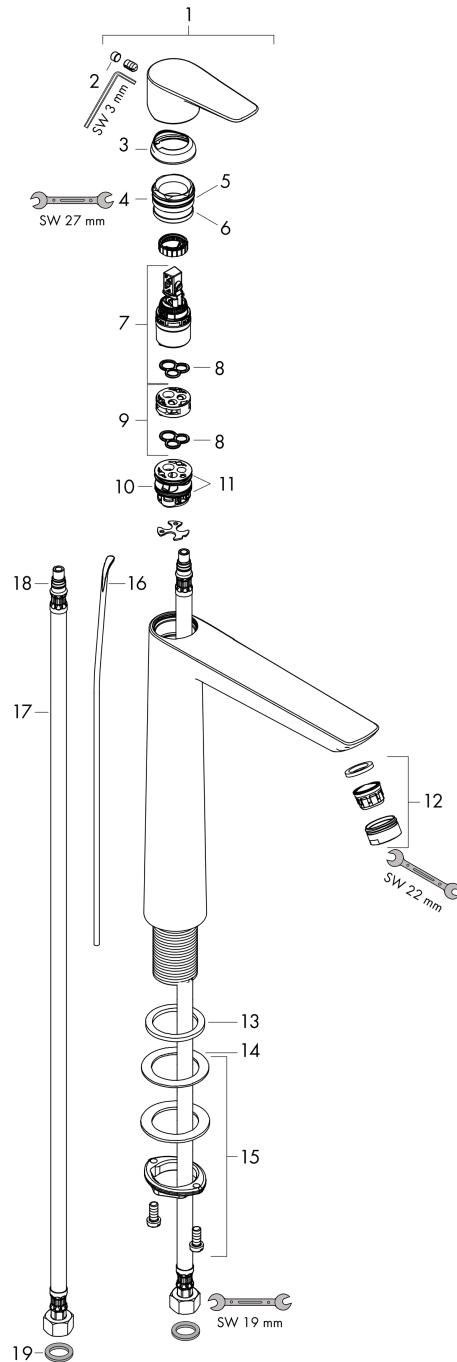

#### Характеристики

- состоит из: однорычажный смеситель для раковины, сливной клапан
- ComfortZone 240
- выступ: 183 мм
- высота излива: 234 мм
- вариант рукоятки: рычажная ручка
- тип струи: обычная струя
- максимальный объем расхода воды при 3 барах: 5 л/мин
- Керамический картридж
- регулируемое ограничение температуры
- подходит для проточных водонагревателей
- сливная арматура со стержнем тяги G 1¼
- материал сливного клапана: металл
- тип соединения: соединения G ¾

### Чертеж

**Talis E**

**Смеситель для раковины 240, однорычажный, со сливным гарнитуром**

№ артикула: 71716000

**Хромированный** Артикулный номер: **71716000**

**График расхода воды**

**Talis E**

**Смеситель для раковины 240, однорычажный, со сливным гарнитуром**

\\041F\\u043E\\u0432\\u0435\\u0440\\u0445\\u043D\\u043E\\u0441\\u0442\\u0443:

**Хромированный** Артикульный номер: **71716000**

**Покомпонентное изображение**

Год выпуска: >10/15

### Перечень запасных частей

Год выпуска: >10/15

Позиция	Описание	Артикульный номер	PC	PU
1	handle	92687000	-	1
2	screw cover	95704000	-	1
3	flange	92625000	-	1
4	nut	92689000	-	1
5	O-ring 25x1,5	98146000	-	1
6	O-ring 27x1,5	92527000	-	1
7	cartridge, assy	97685000	-	1
8	seal	98865000	-	1
9	adapter for cartridge	92628000	-	1
10	adapter for cartridge	98866000	-	1
11	O-ring 23x2	98398000	-	1
12	aerator M24x1 (5 l/min)	13185000	-	1
13	flat seal	98749000	-	1
14	lever collar	97548000	-	1
15	fixing set (Ø 32)	13961000	-	1
16	pull rod	96657000	-	1
17	connection hose 600 mm M8x0,75 G3/8	96556000	-	1
18	O-ring 7x1,5	98422000	-	1
19	sealing set	95581000	-	1
a	pop up waste	94139000	-	1
b	fixation extension 35 mm	13898000	-	1