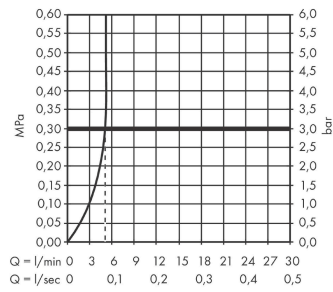

### Чертеж

**Talis E**

**Смеситель для раковины 240, однорычажный, со сливным гарнитуром**

№ артикула: 71716000

**Хромированный** Артикулный номер: **71716000**

**График расхода воды**

**Talis E**

**Смеситель для раковины 240, однорычажный, со сливным гарнитуром**