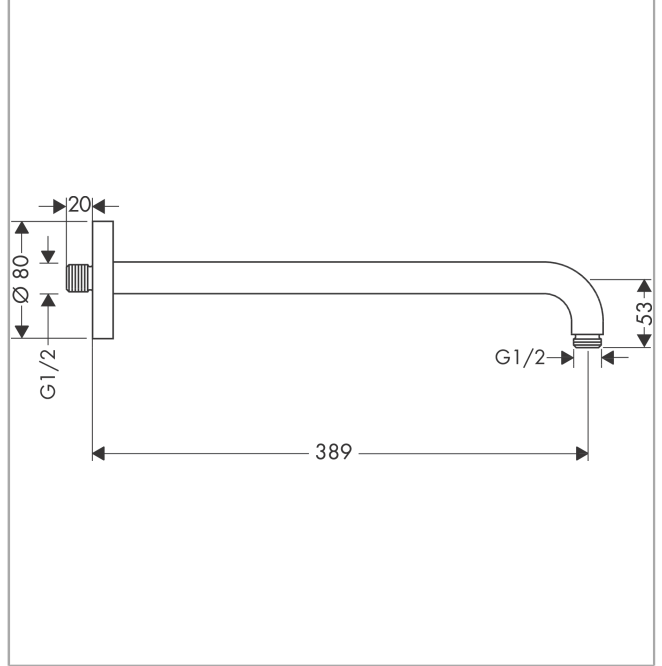

Держатель верхнего душа 38,9 см

\u041F\u043E\u0432\u0435\u0440\u0448\u0435\u0432\u0430\u0440\u0442\u0435\u0440\u0435\u0442\u044C: **Матовая бронза** Артикульный номер: **27413140**

Описание

Характеристики

- длина: 389 мм
- тип монтажа: наружный монтаж
- материал: латунь
- версия: угол 90°
- тип соединения: G1/2

Награды за дизайн

Продукт

Чертеж

Держатель верхнего душа 38,9 см

Матовая бронза Артикулный номер: **27413140**

Покомпонентное изображение

Год выпуска: >12/20

Держатель верхнего душа 38,9 см

Артикул: 27413140
 \u041F\u043E\u0432\u0435\u0440\u0445\u043D\u0435\u043C\u0430\u0442\u043E\u0432\u0430\u044F \u0431\u0440\u043E\u043D\u0437\u0430
 Артикулный номер: **27413140**

Перечень запасных частей

Год выпуска: >12/20

Позиция	Описание	Артикулный номер	PC	PU
1	mounting kit	95208000	-	1
2	mounting set	40916000	-	1
3	O-ring 34x2	98383000	-	1
4	escutcheon Ø 80 mm	98940140	-	1
5	O-ring 16x2	98133000	-	1