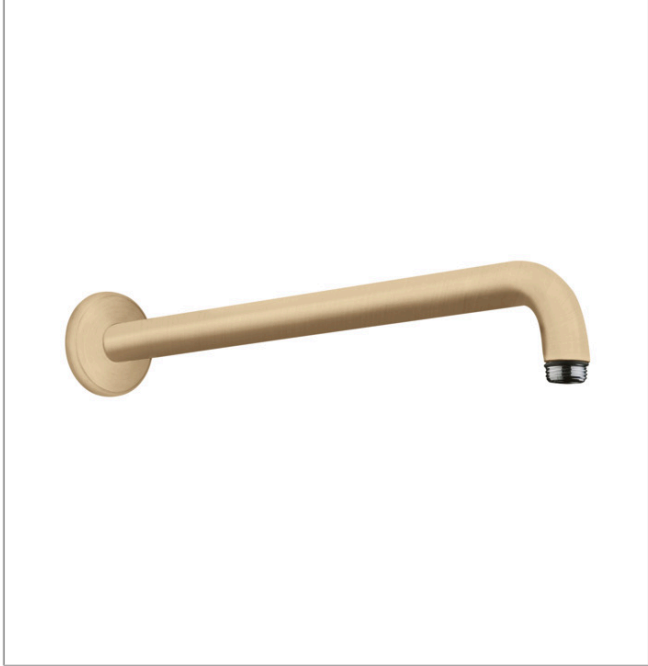

Держатель верхнего душа 38,9 см

\u041F\u043E\u0432\u0435\u0440\u0448\u0435\u0432\u0430\u0440\u0442\u0435\u0440\u0435\u0442\u044C: **Матовая бронза** Артикульный номер: **27413140**

Описание

Характеристики

- длина: 389 мм
- тип монтажа: наружный монтаж
- материал: латунь
- версия: угол 90°
- тип соединения: G1/2

Награды за дизайн

Продукт

Чертеж

Держатель верхнего душа 38,9 см

Матовая бронза Артикулный номер: **27413140**

Покомпонентное изображение

Год выпуска: >12/20

Держатель верхнего душа 38,9 см

Артикул: 27413140
 \u041F\u043E\u0432\u0435\u0440\u0445\u043D\u0435\u043C\u0430\u0442\u043E\u0432\u0430\u044F \u0431\u0440\u043E\u043D\u0437\u0430
 Артикулный номер: **27413140**