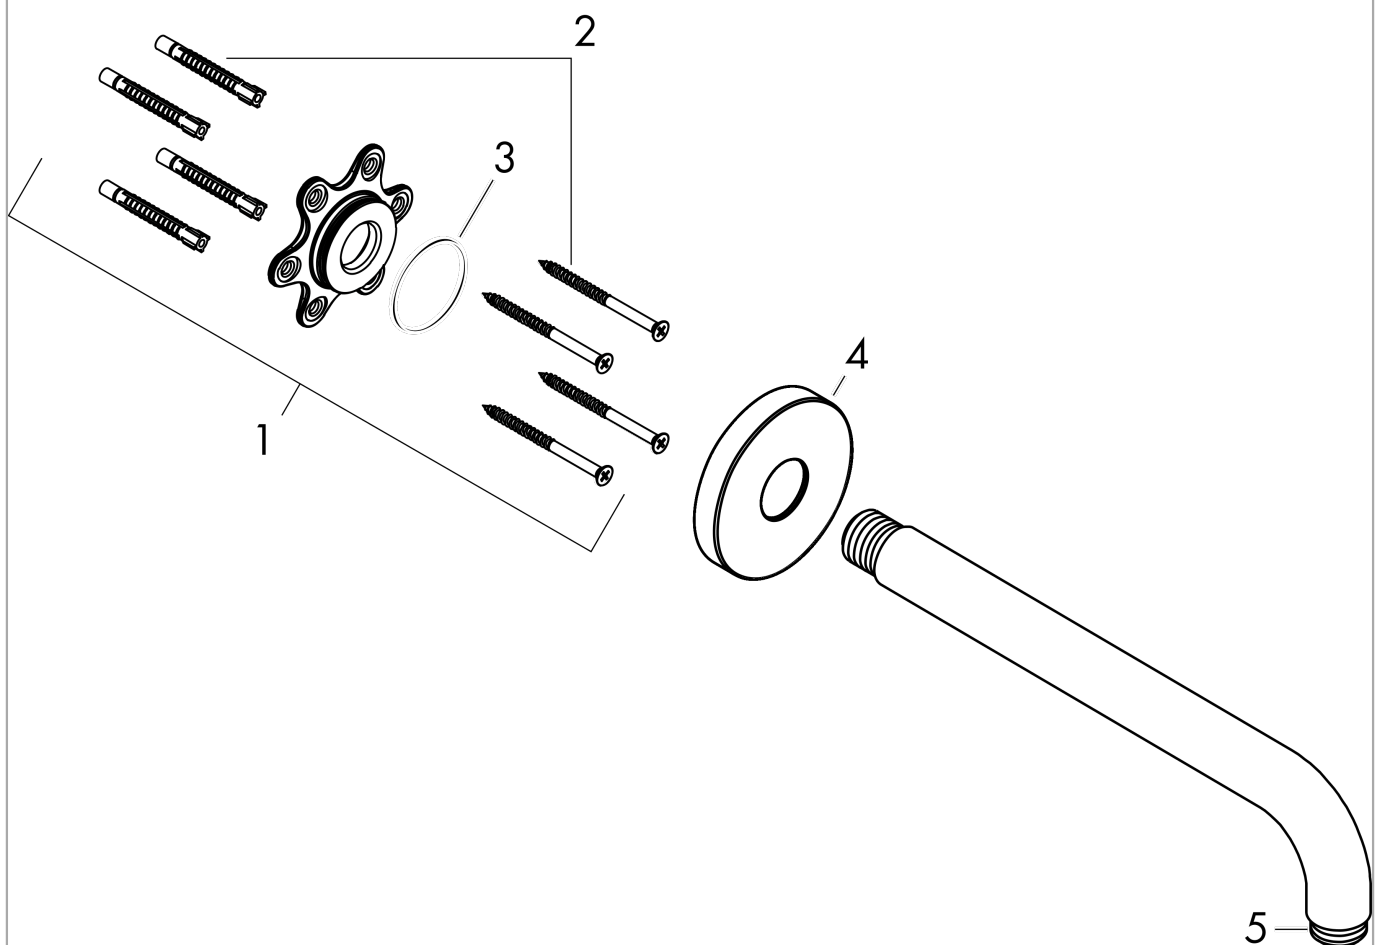

Держатель верхнего душа 38,9 см

\u041F\u043E\u0432\u0435\u0440\u0448\u0435\u0432\u0430\u0440\u0442\u0435\u0440\u0435\u0442\u044C: **Матовая бронза** Артикульный номер: **27413140**

Описание

Характеристики

- длина: 389 мм
- тип монтажа: наружный монтаж
- материал: латунь
- версия: угол 90°
- тип соединения: G1/2

Награды за дизайн

Продукт

Чертеж

Держатель верхнего душа 38,9 см

Матовая бронза Артикулный номер: **27413140**

Покомпонентное изображение

Год выпуска: >12/20

Держатель верхнего душа 38,9 см

Артикул: 27413140
 \u041F\u043E\u0432\u0435\u0440\u0445\u043D\u0435\u043C\u0430\u0442\u043E\u0432\u0430\u044F \u0431\u0440\u043E\u043D\u0437\u0430
 Артикулный номер: **27413140**

Перечень запасных частей

Год выпуска: >12/20

Позиция	Описание	Артикулный номер	PC	PU
1	mounting kit	95208000	-	1
2	mounting set	40916000	-	1
3	O-ring 34x2	98383000	-	1
4	escutcheon Ø 80 mm	98940140	-	1
5	O-ring 16x2	98133000	-	1