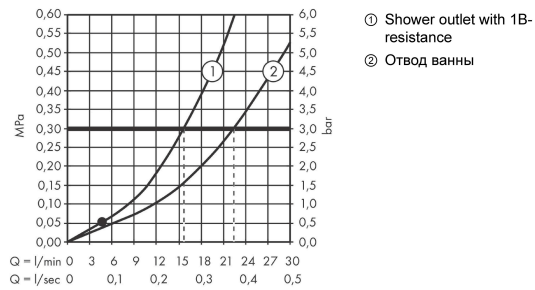

Vernis Blend

Смеситель для ванны, однорычажный, внешнего монтажа

Универсальный артикульный номер: 71440000

Хромированный Артикульный номер: **71440000**

График расхода воды