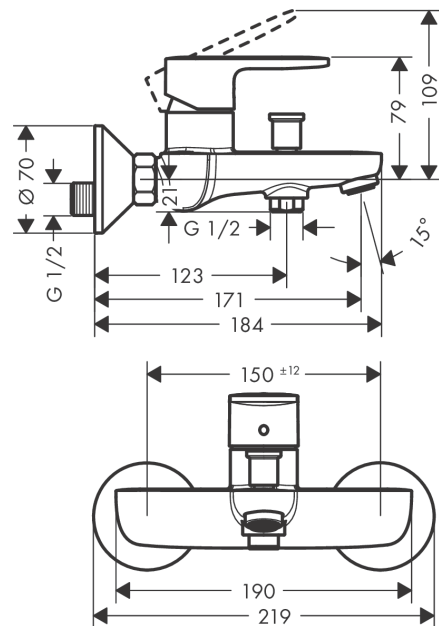

Vernis Blend

Смеситель для ванны, однорычажный, внешнего монтажа

№041F№043E№0432№0435№0440№0445№043D№043E№0441№0442№044C:

Хромированный Артикульный номер: **71440000**

Описание

Характеристики

- 2 функции
- выступ: 171 мм
- расстояние до центра: 150 мм ± 12 мм
- смеситель распылительного типа: обычная струя
- максимальный объем расхода воды при 3 барах: 22,5 л/мин
- объем расхода воды для излива при 3 барах: 22,5 л/мин
- объем расхода воды ручного душа при 3 барах: 15,7 л/мин
- Керамический картридж
- регулируемое ограничение температуры
- переключатель с автоматической переустановкой
- с шумопоглотителем
- подходит для проточных водонагревателей
- тип соединения: S-образные эксцентрики
- настенный монтаж
- мин. рабочее давление 1 бар
- макс. напор воды: 10 бар

Технология

Продукт

Чертеж