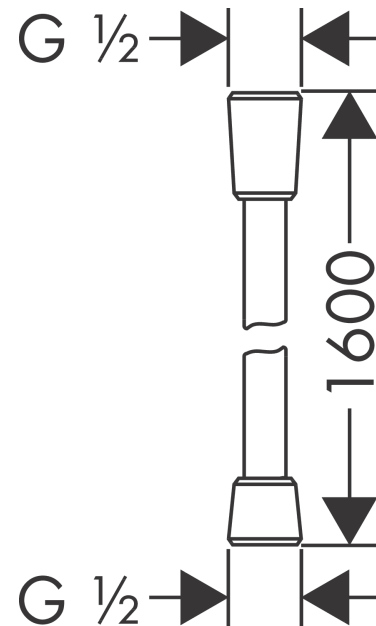

**Isiflex**

**Душевой шланг 160 см**

Имитация полированного золота Артикулный номер: **28276990**

**Описание**

**Характеристики**

- высококачественный душевой шланг
- с пластиковым покрытием, легкий в очистке
- длина душевого шланга: 1,6м
- шарнирный соединитель предотвращает спутывание шланга
- защита от перегиба
- гайки душевого шланга: коническая гайка с обеих сторон
- соединительная резьба: G½

**Награды за дизайн**

reddot winner 2020

reddot winner 2021

**Продукт**

**Чертеж**

**Isiflex****Душевой шланг 160 см**Имитация  
**полированного золота**    Артикульный номер: **28276990****Покомпонентное изображение**

Год выпуска: &gt;11/16

Isiflex

Душевой шланг 160 см

Имитация полированного золота Артикульный номер: **28276990**

Перечень запасных частей

Год выпуска: >11/16

Позиция	Описание	Артикульный номер	PC	PU
1	seal	98058000	-	1