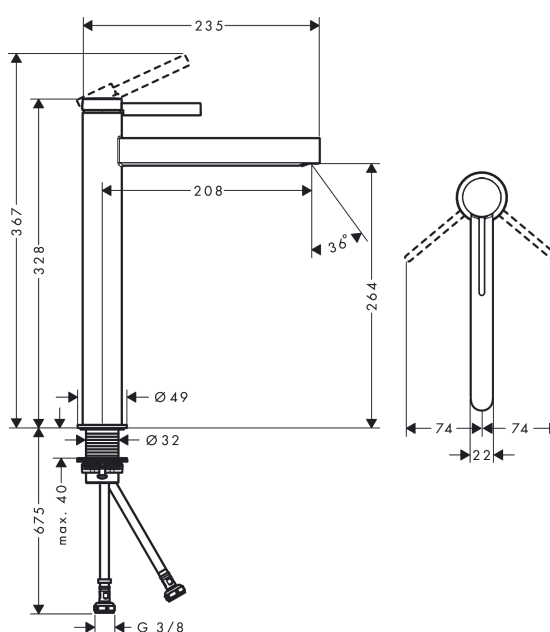

Finoris

Смеситель для раковины, однорычажный, 260 со сливным клапаном Push-Open, для раковины в форме таза

1F043E0432043504400445043D043E04410442044C:

Хромированный Артикул: номер: 76070000

Описание

Характеристики

- состоит из: однорычажный смеситель для раковины, сливной клапан
- ComfortZone 260
- выступ: 208 мм
- высота излива: 264 мм
- вариант рукоятки: рычажная ручка
- тип струи: ламинарная струя
- максимальный объем расхода воды при 3 барах: 5 л/мин
- Керамический картридж
- регулируемое ограничение температуры
- подходит для проточных водонагревателей
- сливной клапан Push-Open G 1 1/4
- материал сливного клапана: металл
- тип соединения: соединения G 3/8

Технология

Награды за дизайн

reddot winner 2021

Продукт

Чертеж