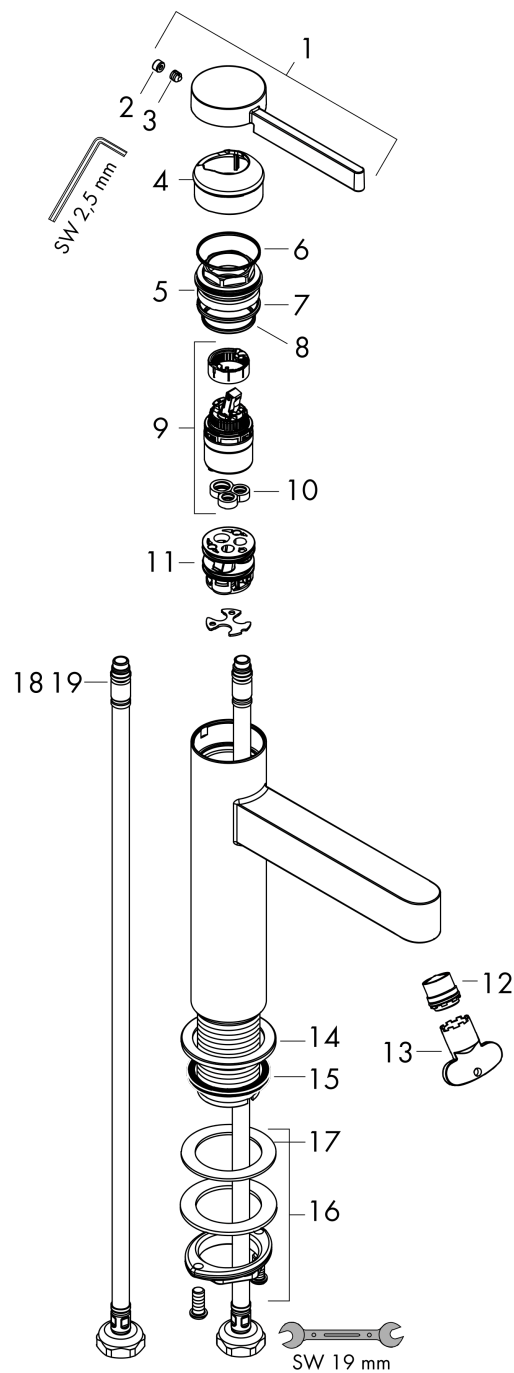

Finoris

Смеситель для раковины, однорычажный, 260 со сливным клапаном Push-Open, для раковины в форме таза

\\u041F\\u043E\\u0432\\u0435\\u0440\\u0445\\u043D\\u043E\\u0441\\u0442\\u0443:

Хромированный   Артикульный номер: **76070000**

Покомпонентное изображение

Год выпуска: >06/21