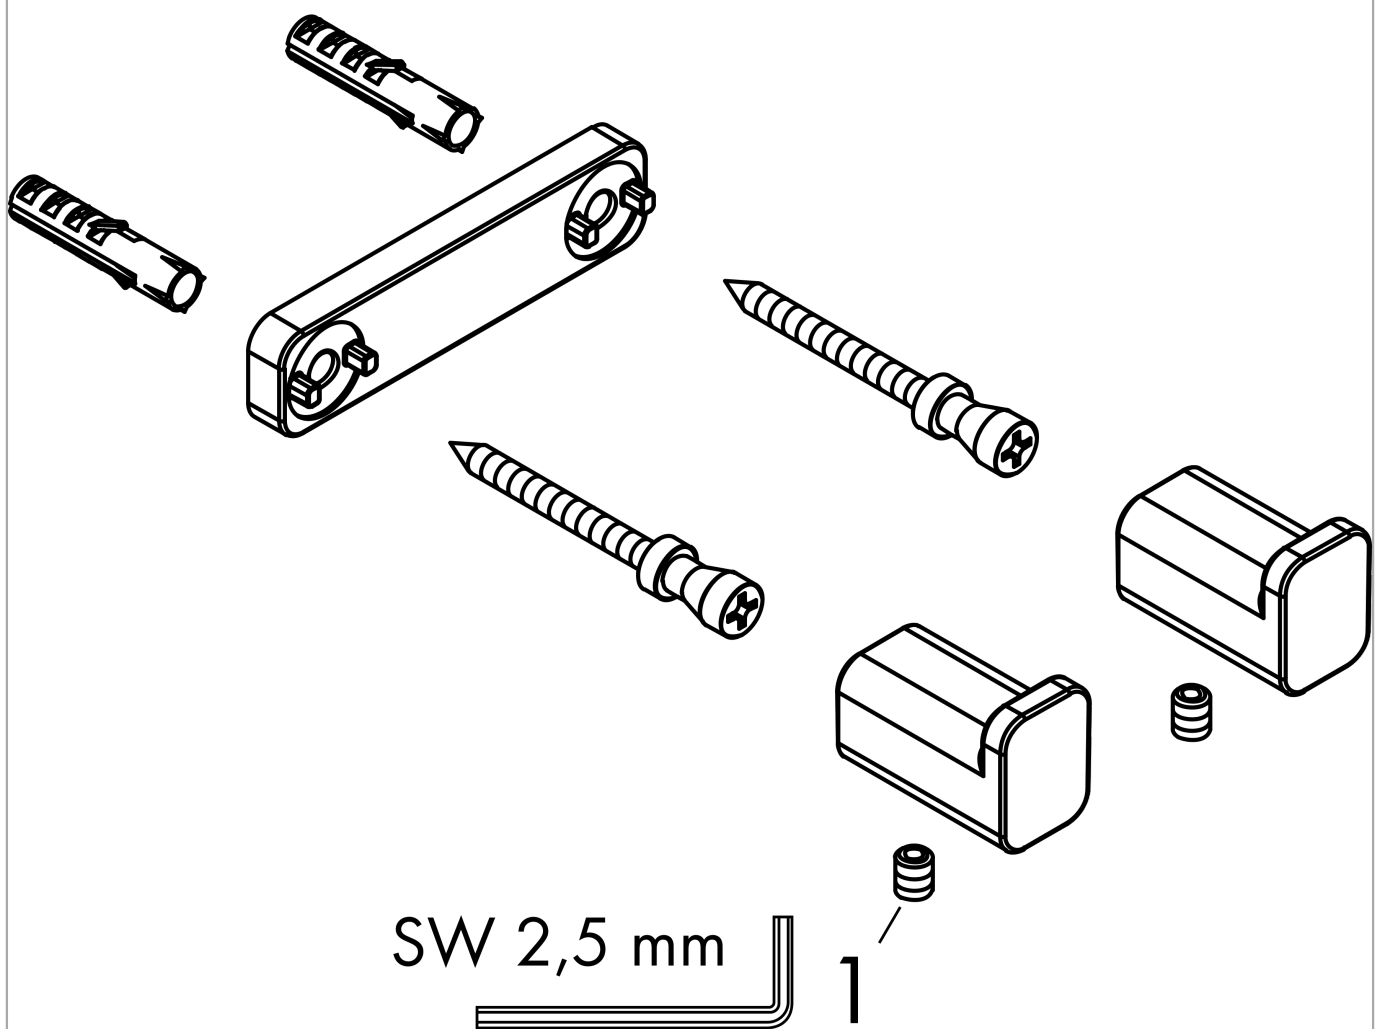

AddStoris

Двойной крючок для полотенец

\u041F\u043E\u0432\u0435\u0440\u043D\u044D\u0432\u043E\u0435 \u0438\u043C\u0438\u0442\u0430\u0446\u0438\u044F \u043F\u043E\u043B\u0438\u0440\u043E\u0432\u0430\u043D\u043D\u043E\u0433\u043E \u0437\u043E\u043B\u043E\u0442\u0430 \u0410\u0440\u0442\u0438\u043A\u044E\u043B\u044C\u043D\u044B\u0439 \u043D\u043E\u043C\u0435\u0440: **41755990**

Покомпонентное изображение

Год выпуска: >04/21