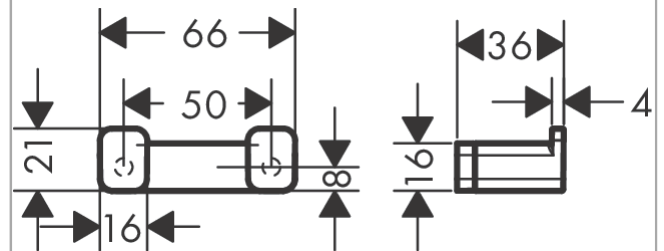

AddStoris

Двойной крючок для полотенец

Имитация полированного золота Артикулный номер: **41755990**

Описание

Характеристики

- настенный монтаж
- материал: металл
- с монтажным материалом
- скрытое крепление
- дистанция сверления: 50 мм
- диаметр отверстия: 6 мм

Награды за дизайн

reddot winner 2021

Продукт

Чертеж