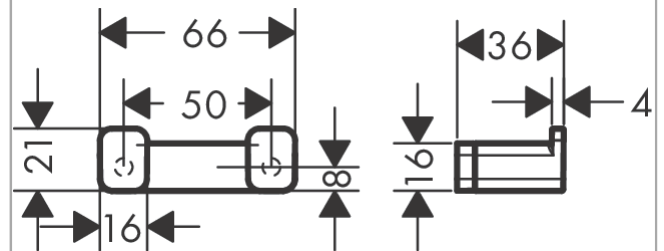

AddStoris

Двойной крючок для полотенец

Матовый
черный Артикул: **41755670**

Описание

Характеристики

- настенный монтаж
- материал: металл
- с монтажным материалом
- скрытое крепление
- дистанция сверления: 50 мм
- диаметр отверстия: 6 мм

Награды за дизайн

reddot winner 2021

Продукт

Чертеж

AddStoris

Двойной крючок для полотенец

\u041F\u043E\u0432\u0435\u0440\u043D\u044B\u0439 \u0434\u043B\u044F \u043F\u043E\u043B\u043E\u0442\u0435\u043D\u0435\u0446: **Матовый
черный** Артикульный номер: **41755670**

Покомпонентное изображение

Год выпуска: >04/21

AddStoris

Двойной крючок для полотенец

Матовый
черный Артикульный номер: **41755670**

Перечень запасных частей

Год выпуска: >04/21

Позиция	Описание	Артикульный номер	PC	PU
1	hollow set screw M5x6	94810000	-	1