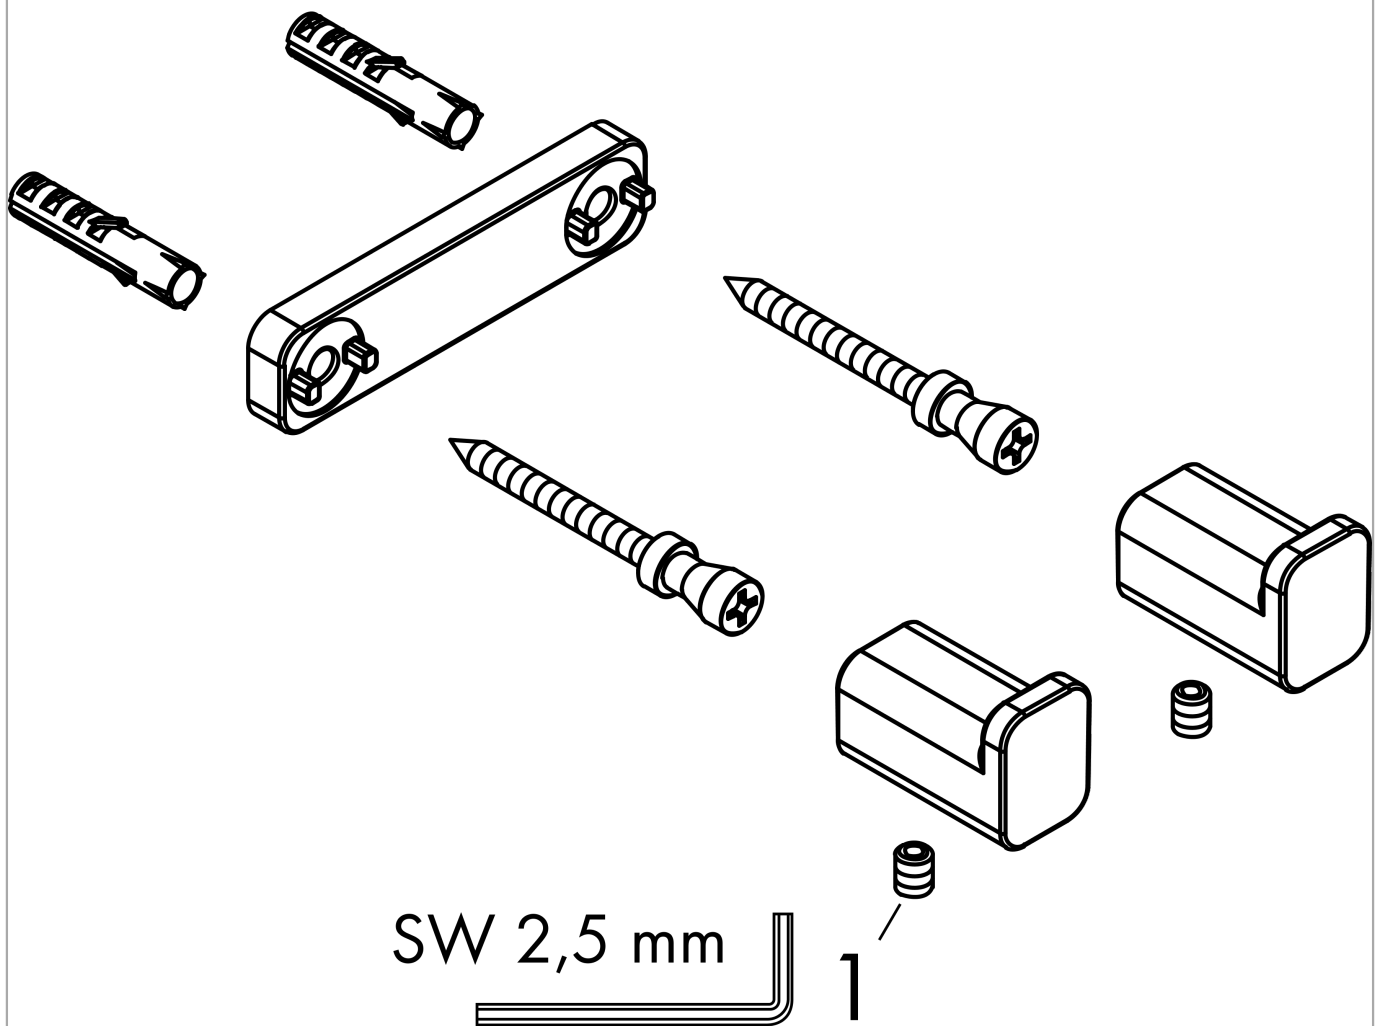

AddStoris

Двойной крючок для полотенец

Матовый
черный Артикул: **41755670**

Описание

Характеристики

- настенный монтаж
- материал: металл
- с монтажным материалом
- скрытое крепление
- дистанция сверления: 50 мм
- диаметр отверстия: 6 мм

Награды за дизайн

reddot winner 2021

Продукт

Чертеж

AddStoris

Двойной крючок для полотенец

\u041F\u043E\u0432\u0435\u0440\u043D\u044B\u0439 \u0434\u043B\u044F \u043F\u043E\u043B\u043E\u0442\u0435\u043D\u0435\u0446: **Матовый
черный** Артикульный номер: **41755670**

Покомпонентное изображение

Год выпуска: >04/21

AddStoris

Двойной крючок для полотенец

Матовый
черный Артикульный номер: **41755670**

Перечень запасных частей

Год выпуска: >04/21

Позиция	Описание	Артикульный номер	PC	PU
1	hollow set screw M5x6	94810000	-	1