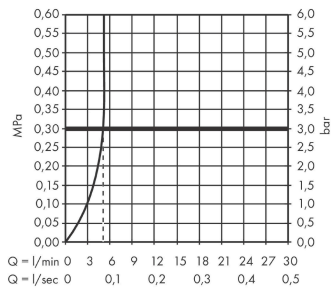

- состоит из: однорычажный смеситель для раковины скрытого монтажа, настенное крепление, сливной клапан
- выступ: 206 мм
- вариант рукоятки: рычажная ручка
- тип струи: обычная струя
- максимальный объем расхода воды при 3 барах: 5 л/мин
- Керамический картридж
- регулируемое ограничение температуры
- подходит для проточных водонагревателей
- сливной набор без опции перекрытия стока
- материал сливного клапана: металл
- тип соединения: основной комплект
- рукоятку можно расположить справа или слева, в зависимости от установки основного комплекта

Технология

Продукт

Чертеж

Logis

Смеситель для раковины, однорычажный, Fine скрытый настенный монтаж, с изливом 20,5 см

№ артикула: 71256000

Хромированный Артикулный номер: **71256000**

График расхода воды