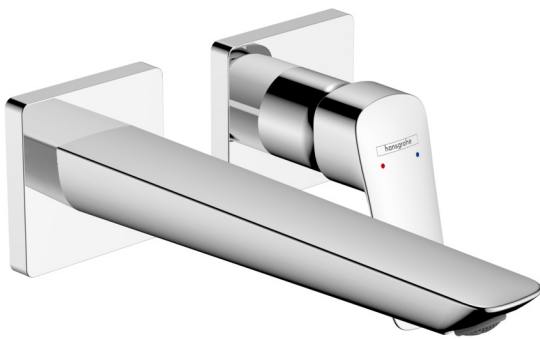

Logis

Смеситель для раковины, однорычажный, Fine скрытый настенный монтаж, с изливом 20,5 см

1F043E0432043504400445043D043E04410442044C:

Хромированный Артикульный номер: **71256000**

Описание

Характеристики

- состоит из: однорычажный смеситель для раковины скрытого монтажа, настенное крепление, сливной клапан
- выступ: 206 мм
- вариант рукоятки: рычажная ручка
- тип струи: обычная струя
- максимальный объем расхода воды при 3 барах: 5 л/мин
- Керамический картридж
- регулируемое ограничение температуры
- подходит для проточных водонагревателей
- сливной набор без опции перекрытия стока
- материал сливного клапана: металл
- тип соединения: основной комплект
- рукоятку можно расположить справа или слева, в зависимости от установки основного комплекта

Технология

Продукт

Чертеж

Logis

Смеситель для раковины, однорычажный, Fine скрытый настенный монтаж, с изливом 20,5 см

№ артикула: 71256000

Хромированный Артикулный номер: **71256000**

График расхода воды

Logis

Смеситель для раковины, однорычажный, Fine скрытый настенный монтаж, с изливом
20,5 см

\\u041F\\u043E\\u0432\\u043E\\u0432\\u0440\\u0445\\u043D\\u043E\\u0441\\u0442\\u044C:

Хромированный Артикульный номер: **71256000**