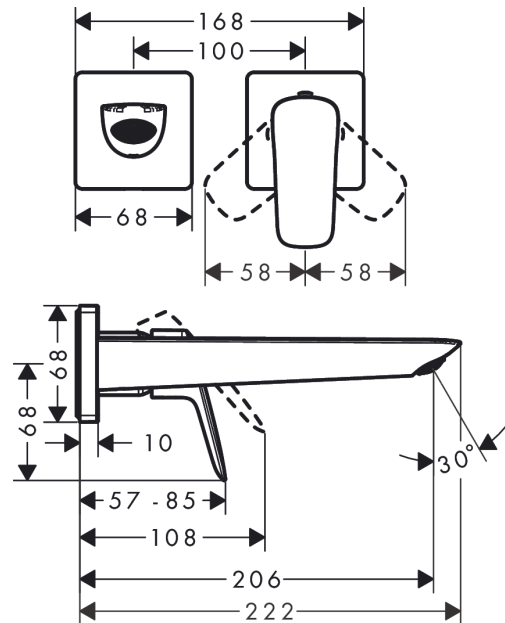

Logis

Смеситель для раковины, однорычажный, Fine скрытый настенный монтаж, с изливом 20,5 см

1F043E0432043504400445043D043E04410442044C:

Хромированный Артикульный номер: **71256000**

Описание

Характеристики

- состоит из: однорычажный смеситель для раковины скрытого монтажа, настенное крепление, сливной клапан
- выступ: 206 мм
- вариант рукоятки: рычажная ручка
- тип струи: обычная струя
- максимальный объем расхода воды при 3 барах: 5 л/мин
- Керамический картридж
- регулируемое ограничение температуры
- подходит для проточных водонагревателей
- сливной набор без опции перекрытия стока
- материал сливного клапана: металл
- тип соединения: основной комплект
- рукоятку можно расположить справа или слева, в зависимости от установки основного комплекта

Технология

Продукт

Чертеж

Logis

Смеситель для раковины, однорычажный, Fine скрытый настенный монтаж, с изливом 20,5 см

№ артикула: 71256000

Хромированный Артикулный номер: **71256000**

График расхода воды

Logis

Смеситель для раковины, однорычажный, Fine скрытый настенный монтаж, с изливом
20,5 см

\\u041F\\u043E\\u0432\\u043E\\u0432\\u0440\\u0445\\u043D\\u043E\\u0441\\u0442\\u044C:

Хромированный Артикульный номер: **71256000**