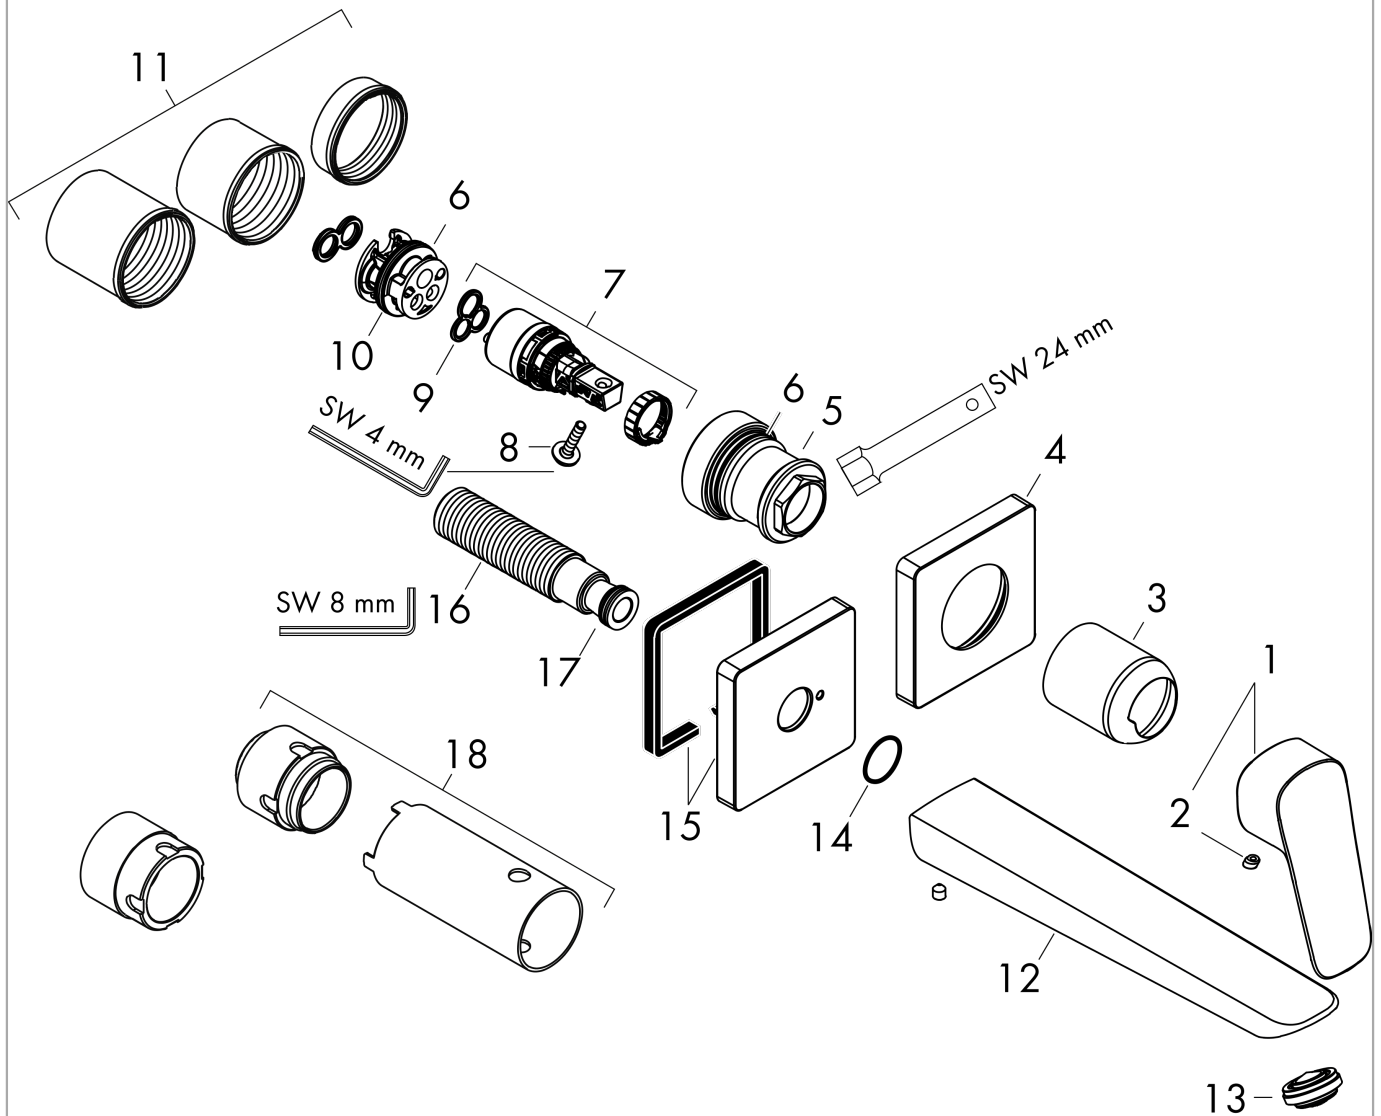

- состоит из: однорычажный смеситель для раковины скрытого монтажа, настенное крепление, сливной клапан
- выступ: 206 мм
- вариант рукоятки: рычажная ручка
- тип струи: обычная струя
- максимальный объем расхода воды при 3 барах: 5 л/мин
- Керамический картридж
- регулируемое ограничение температуры
- подходит для проточных водонагревателей
- сливной набор без опции перекрытия стока
- материал сливного клапана: металл
- тип соединения: основной комплект
- рукоятку можно расположить справа или слева, в зависимости от установки основного комплекта

Logis

Смеситель для раковины, однорычажный, Fine скрытый настенный монтаж, с изливом
20,5 см

\\u041F\\u043E\\u0432\\u043E\\u0432\\u0440\\u0445\\u043D\\u043E\\u0441\\u0442\\u044C:

Хромированный Артикульный номер: **71256000**

Покомпонентное изображение

Год выпуска: >05/21

Logis

Смеситель для раковины, однорычажный, Fine скрытый настенный монтаж, с изливом 20,5 см

\\u041F\\u043E\\u0432\\u0435\\u0440\\u0445\\u043D\\u043E\\u0441\\u0442\\u0444C:

Хромированный Артикульный номер: **71256000**

Перечень запасных частей

Год выпуска: >05/21

Позиция	Описание	Артикульный номер	PC	PU
1	handle	94400000	-	1
2	screw cover	96338000	-	1
3	sleeve	93053000	-	1
4	escutcheon for handle	93161000	-	1
5	nut	93141000	-	1
6	O-ring 26x2	98147000	-	1
7	cartridge, assy	97685000	-	1
8	locking screw for handle	95140000	-	1
9	seal	98865000	-	1
10	adapter for cartridge	95634000	-	1
11	fixing set	97971000	-	1
12	spout cpl.	94401000	-	1
13	aerator M24x1 (5 l/min)	94364000	-	1
14	O-ring 18x1,5	98231000	-	1
15	escutcheon for spout	93162000	-	1
16	connecting thread G½	95626000	-	1
17	O-ring 13x2	98128000	-	1
18	extension set 25 mm for 13622180	31971000	-	1
a	base body	13622180	-	1
b	waste	50001000	-	1
c	adapter for exchanged connections	93819000	-	1