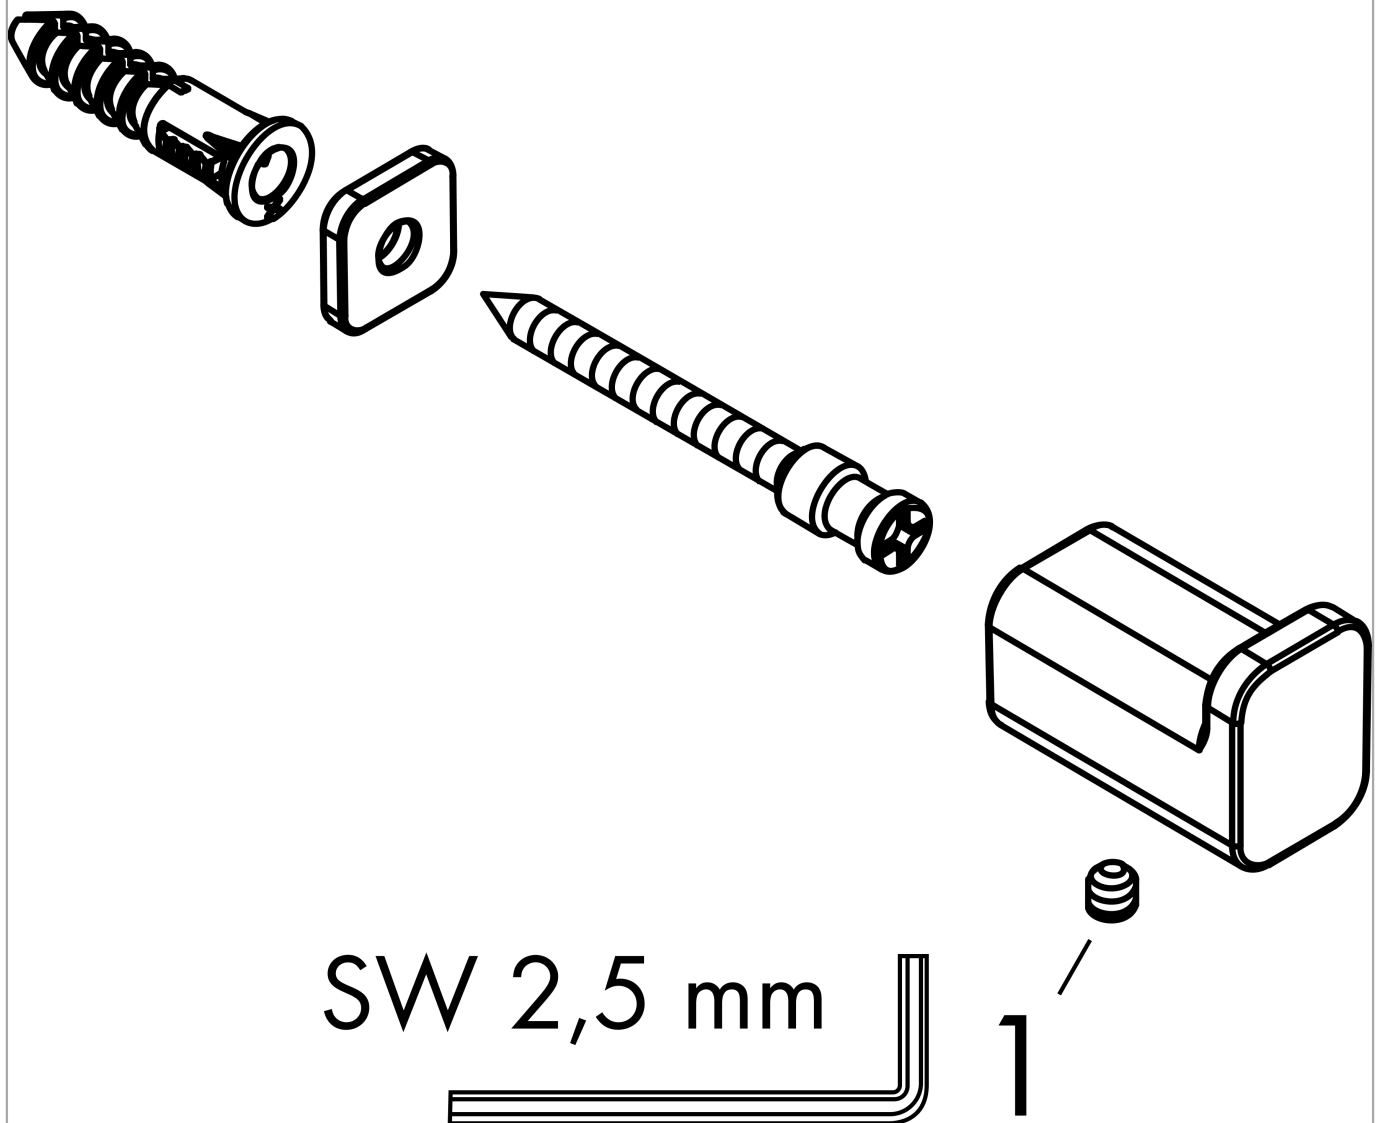

AddStoris

Крючок для полотенца

Хромированный Артикул: **41742000**

Описание

Характеристики

- настенный монтаж
- материал: металл
- с монтажным материалом
- скрытое крепление
- диаметр отверстия: 6 мм

Награды за дизайн

Год выпуска: >04/21

AddStoris

Крючок для полотенца

\\041F\043E\0432\0435\0440\0445\043D\043E\0441\0442\044C:

Хромированный Артикульный номер: **41742000**

Перечень запасных частей

Год выпуска: >04/21

Позиция	Описание	Артикульный номер	PC	PU
1	hollow set screw M5x6	94810000	-	1