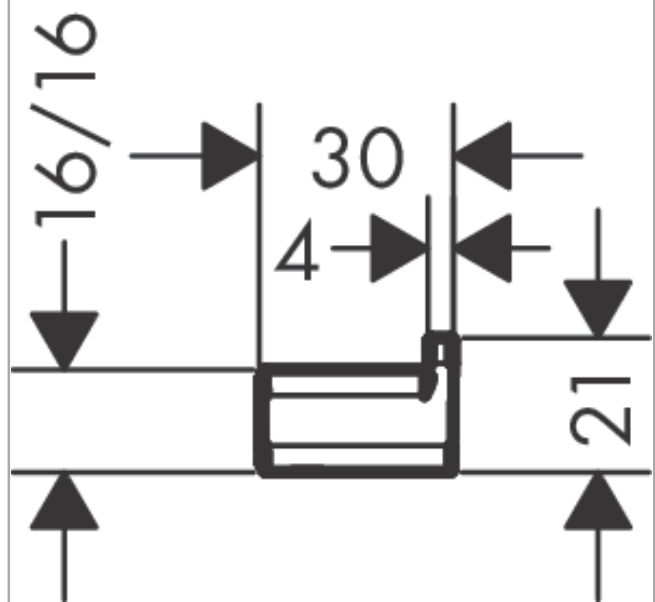

AddStoris

Крючок для полотенца

Хромированный Артикул: **41742000**

Описание

Характеристики

- настенный монтаж
- материал: металл
- с монтажным материалом
- скрытое крепление
- диаметр отверстия: 6 мм

Награды за дизайн

reddot winner 2021

Продукт

Чертеж

AddStoris

Крючок для полотенца

\\u041F\\u043E\\u0432\\u0435\\u0440\\u0445\\u043D\\u043E\\u0441\\u0442\\u0440\\u0438\\u0441:

Хромированный Артикульный номер: **41742000**

Покомпонентное изображение

Год выпуска: >04/21

AddStoris

Крючок для полотенца

\\041F\043E\0432\0435\0440\0445\043D\043E\0441\0442\044C:

Хромированный Артикульный номер: **41742000**

Перечень запасных частей

Год выпуска: >04/21

Позиция	Описание	Артикульный номер	PC	PU
1	hollow set screw M5x6	94810000	-	1