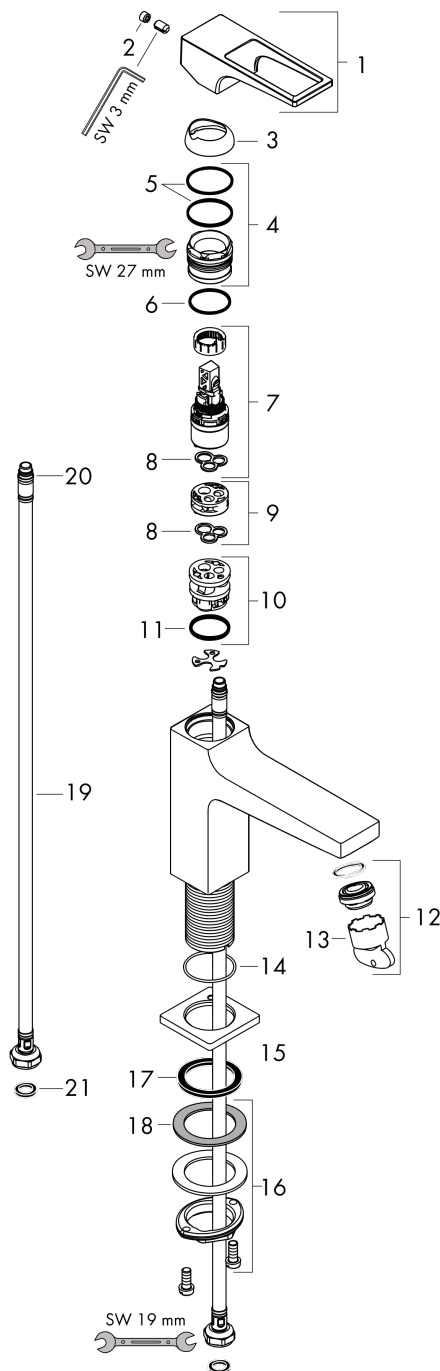

- состоит из: однорычажный смеситель для раковины, сливной клапан
- ComfortZone 110
- выступ: 135 мм
- высота излива: 117 мм
- вариант ручки: рычажная ручка
- тип струи: обычная струя
- максимальный объем расхода воды при 3 барах: 5 л/мин
- Керамический картридж
- регулируемое ограничение температуры
- подходит для проточных водонагревателей
- сливной клапан Push-Open G 1 ¼
- материал сливного клапана: металл
- тип соединения: соединения G ¾

Хромированный Артикульный номер: **74507000**

График расхода воды

Metropol

Смеситель для раковины 110, однорычажный, с ручкой-петлей, со сливным клапаном Push-Open

\\041F\\u043E\\u0432\\u0435\\u0440\\u0445\\u043D\\u043E\\u0441\\u0442\\u0442\\u0443\\u0440\\u0442

Хромированный Артикул номер: **74507000**

Покомпонентное изображение

Год выпуска: >01/17

Metropol

Смеситель для раковины 110, однорычажный, с ручкой-петлей, со сливным клапаном Push-Open

\\u041F\\u043E\\u0432\\u0435\\u0440\\u0445\\u043D\\u043E\\u0441\\u0442\\u044C:

Хромированный Артикульный номер: **74507000**

Перечень запасных частей

Год выпуска: >01/17

Позиция	Описание	Артикульный номер	PC	PU
1	handle	93009000	-	1
2	screw cover	95704000	-	1
3	flange	92625000	-	1
4	nut	92689000	-	1
5	O-ring 27x1,5	92527000	-	1
6	O-ring 25x1,5	98146000	-	1
7	cartridge, assy	97685000	-	1
8	seal	98865000	-	1
9	adapter for cartridge	92628000	-	1
10	adapter for cartridge	98866000	-	1
11	O-ring 23x2	98398000	-	1
12	aerator M24x1 (5 l/min)	92996000	-	1
13	service tool	95661000	-	1
14	O-ring 32x1,5	92936000	-	1
15	escutcheon	93048000	-	1
16	fixing set (Ø 32)	13961000	-	1
17	flat seal	98749000	-	1
18	lever collar	97548000	-	1
19	connection hose 600 mm M8x0,75 G3/8	96556000	-	1
20	O-ring 6,6x1,6	93019000	-	1
21	sealing set	95581000	-	1
a	push-open waste set	50100000	-	1
b	fixation extension 35 mm	13898000	-	1