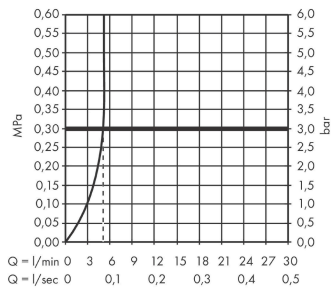

Metropol

Смеситель для раковины 110, однорычажный, с ручьяткой-петлей, со сливным клапаном Push-Open

\\u041F\\u043E\\u0432\\u0435\\u0440\\u0445\\u043E\\u0441\\u0442\\u0440\\u043E\\u0441\\u0442\\u0442

Хромированный Артикульный номер: **74507000**

График расхода воды