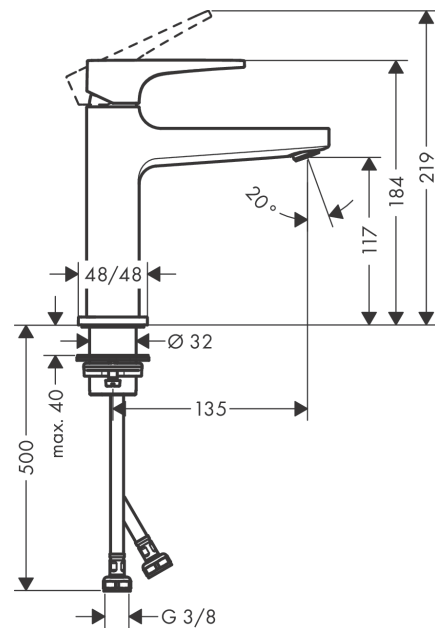

Metropol

Смеситель для раковины 110, однорычажный, с ручкой-петлей, со сливным клапаном Push-Open

Универсальный артикульный номер: 74507000

Хромированный Артикульный номер: **74507000**

Описание

Характеристики

- состоит из: однорычажный смеситель для раковины, сливной клапан
- ComfortZone 110
- выступ: 135 мм
- высота излива: 117 мм
- вариант ручки: рычажная ручка
- тип струи: обычная струя
- максимальный объем расхода воды при 3 барах: 5 л/мин
- Керамический картридж
- регулируемое ограничение температуры
- подходит для проточных водонагревателей
- сливной клапан Push-Open G 1 ¼
- материал сливного клапана: металл
- тип соединения: соединения G ¾

Технология

Продукт

Чертеж