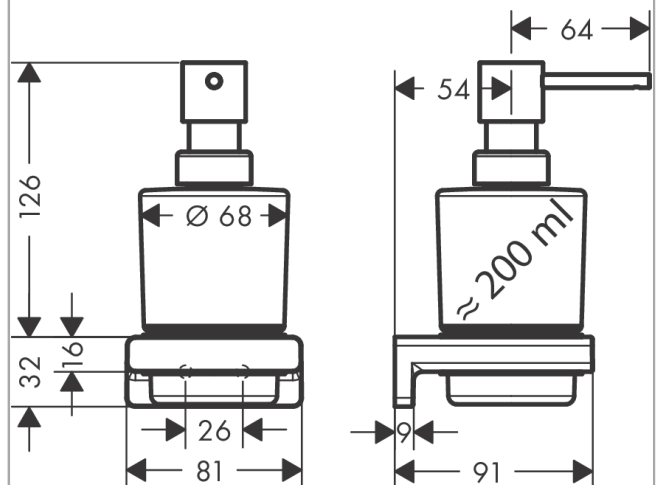

AddStoris

Диспенсер для жидкого мыла

Имитация полированного золота Артикулный номер: **41745990**

Описание

Характеристики

- настенный монтаж
- материал держателя: металл
- материал контейнера: матовое стекло
- тип мыла: жидкое мыло
- заправочная емкость 200 мл
- дозировка 2 мл
- с монтажным материалом
- скрытое крепление
- дистанция сверления: 26 мм
- диаметр отверстия: 6 мм

Награды за дизайн

reddot winner 2021

Продукт

Чертеж