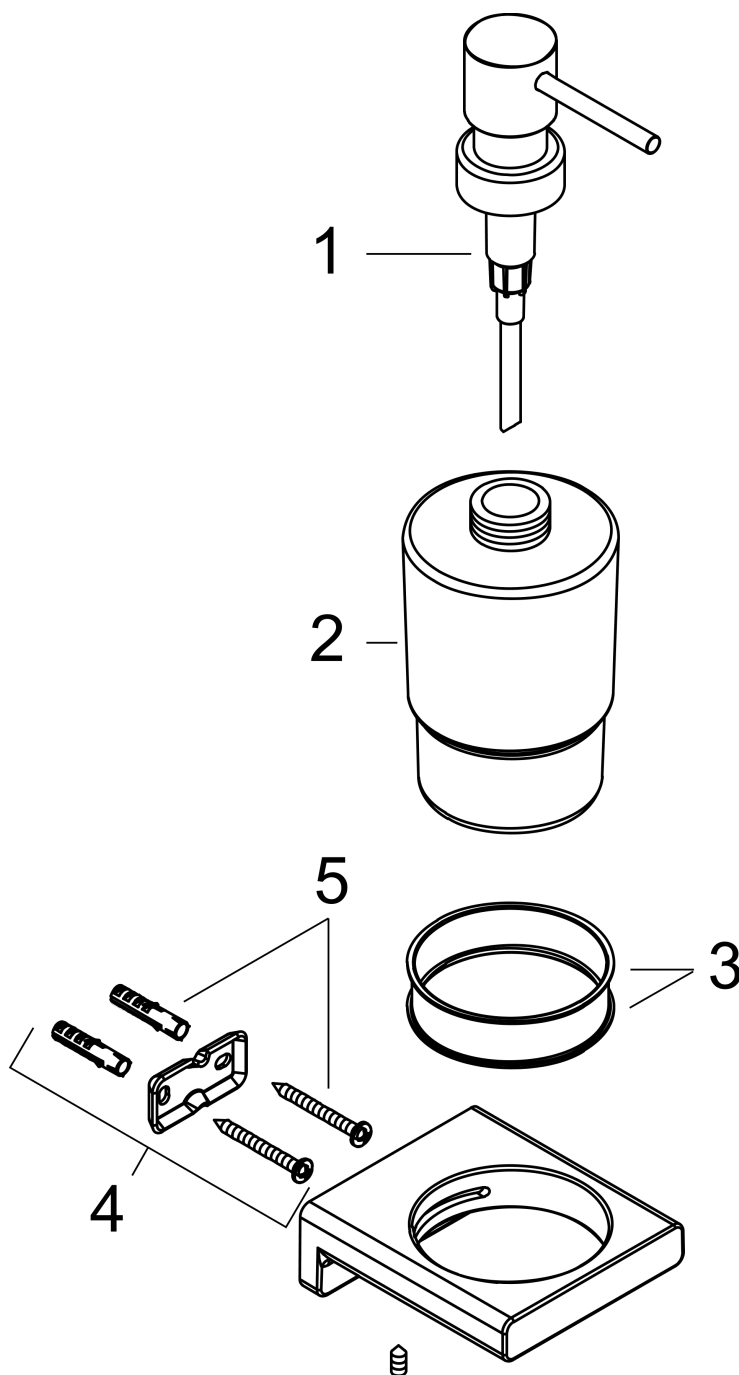

AddStoris

Диспенсер для жидкого мыла

Имитация полированного золота Артикулный номер: **41745990**

Описание

Характеристики

- настенный монтаж
- материал держателя: металл
- материал контейнера: матовое стекло
- тип мыла: жидкое мыло
- заправочная емкость 200 мл
- дозировка 2 мл
- с монтажным материалом
- скрытое крепление
- дистанция сверления: 26 мм
- диаметр отверстия: 6 мм

Награды за дизайн

reddot winner 2021

Продукт

Чертеж

AddStoris

Диспенсер для жидкого мыла

\u041F\u043E\u0432\u0435\u0440\u043D\u044E\u043D\u0438\u044E \u0438\u043C\u0438\u0442\u0430\u0446\u0438\u044F \u043F\u043E\u043B\u0438\u0440\u043E\u0432\u0430\u043D\u043D\u043E\u0433\u043E \u0437\u043E\u043B\u043E\u0442\u0430 Артикульный номер: **41745990**

Покомпонентное изображение

Год выпуска: >04/21

AddStoris

Диспенсер для жидкого мыла

\u041F\u043E\u0432\u0435\u0440\u043D\u0445\u043E\u043D\u043E\u0441\u0442\u043E\u0432\u0441\u0442\u043E\u0441\u0442\u0442\u0441: **Имитация полированного золота** Артикульный номер: **41745990**

Перечень запасных частей

Год выпуска: >04/21

Позиция	Описание	Артикульный номер	PC	PU
1	pump	94168990	-	1
2	glass for lotion dispenser	94167000	-	1
3	plastic ring	94169000	-	1
4	mounting set	40915000	-	1
5	support element	94165000	-	1