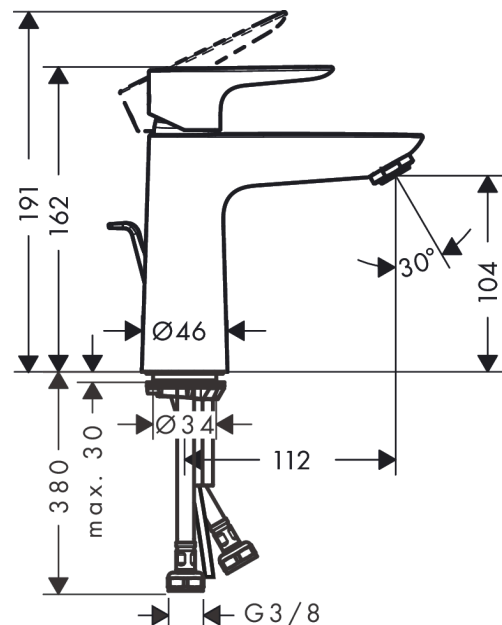

Talis E

Смеситель для раковины 110, однорычажный, со сливным гарнитуром

Универсальный артикульный номер: 71710000

Хромированный Артикул: 71710000

Описание

Характеристики

- состоит из: однорычажный смеситель для раковины, сливной клапан
- ComfortZone 110
- выступ: 112 мм
- высота излива: 104 мм
- вариант рукоятки: рычажная ручка
- тип струи: обычная струя
- максимальный объем расхода воды при 3 барах: 5 л/мин
- Керамический картридж
- регулируемое ограничение температуры
- подходит для проточных водонагревателей
- сливная арматура со стержнем тяги G 1¼
- материал сливного клапана: металл
- тип соединения: соединения G ¾

Технология

Награды за дизайн

Продукт

Чертеж

Talis E

Смеситель для раковины 110, однорычажный, со сливным гарнитуром

№ артикула: 71710000

Хромированный Артикулный номер: **71710000**

График расхода воды

Talis E

Смеситель для раковины 110, однорычажный, со сливным гарнитуром

№041F\043E\0432\0435\0440\0445\043D\043E\0441\0442\044C:

Хромированный Артикульный номер: **71710000**

Покомпонентное изображение

Год выпуска: >05/17

Позиция	Описание	Артикульный номер	PC	PU
1	handle	92687000	-	1
2	screw cover	95704000	-	1
3	flange	92625000	-	1
4	nut	92689000	-	1
5	O-ring 25x1,5	98146000	-	1
6	O-ring 27x1,5	92527000	-	1
7	cartridge, assy	97685000	-	1
8	seal	98865000	-	1
9	adapter for cartridge	92628000	-	1
10	adapter for cartridge	98866000	-	1
11	O-ring 23x2	98398000	-	1
12	aerator M24x1 (5 l/min)	13185000	-	1
13	screw M8 x 68	97736000	-	1
14	seal Ø 42	98722000	-	1
15	fixing set	96016000	-	1
16	pull rod	96657000	-	1
17	connection hose 450 mm M8x0,75 G3/8	97206000	-	1
18	O-ring 6,6x1,6	93019000	-	1
a	pop up waste	94139000	-	1