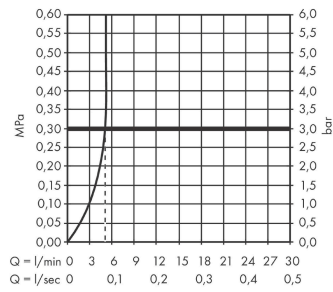

Talis E

Смеситель для раковины 110, однорычажный, со сливным гарнитуром

№ артикула: 71710000

Хромированный Артикулный номер: **71710000**

График расхода воды