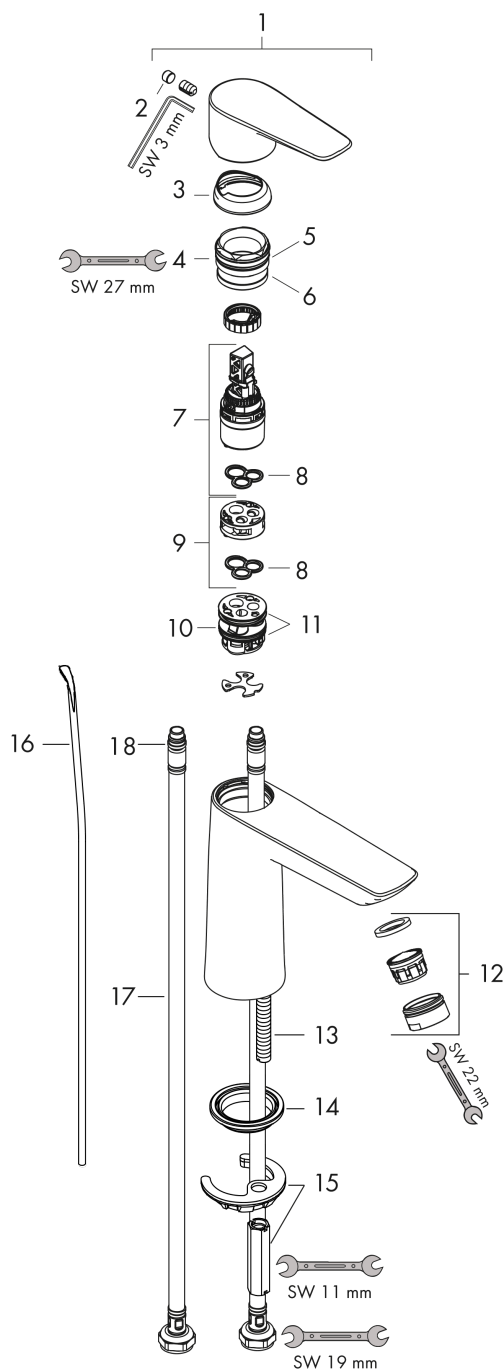

Технология

Награды за дизайн

Продукт

Чертеж

Talis E

Смеситель для раковины 110, однорычажный, со сливным гарнитуром

№ артикула: 71710000

Хромированный Артикулный номер: **71710000**

График расхода воды

Talis E

Смеситель для раковины 110, однорычажный, со сливным гарнитуром

№041F\043E\0432\0435\0440\0445\043D\043E\0441\0442\044C:

Хромированный Артикульный номер: **71710000**

Покомпонентное изображение

Год выпуска: >05/17

Talis E**Смеситель для раковины 110, однорычажный, со сливным гарнитуром**

\u041F\u043E\u0432\u0435\u0440\u043D\u044D\u043D\u043E\u043C:

Хромированный Артикульный номер: **71710000****Перечень запасных частей**

Год выпуска: >05/17

Позиция	Описание	Артикульный номер	PC	PU
1	handle	92687000	-	1
2	screw cover	95704000	-	1
3	flange	92625000	-	1
4	nut	92689000	-	1
5	O-ring 25x1,5	98146000	-	1
6	O-ring 27x1,5	92527000	-	1
7	cartridge, assy	97685000	-	1
8	seal	98865000	-	1
9	adapter for cartridge	92628000	-	1
10	adapter for cartridge	98866000	-	1
11	O-ring 23x2	98398000	-	1
12	aerator M24x1 (5 l/min)	13185000	-	1
13	screw M8 x 68	97736000	-	1
14	seal Ø 42	98722000	-	1
15	fixing set	96016000	-	1
16	pull rod	96657000	-	1
17	connection hose 450 mm M8x0,75 G3/8	97206000	-	1
18	O-ring 6,6x1,6	93019000	-	1
a	pop up waste	94139000	-	1