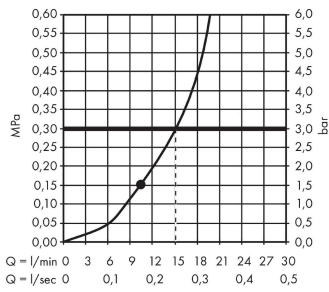

Сroma

Верхний душ 280 1jet

Универсальный артикульный номер: **26220670** Матовый черный

Описание

Характеристики

- размер головки душа: 280 мм
- тип струи: RainAir
- шарнирное соединение: регулируемый угол наклона верхнего душа
- материал душевого диска: металл
- максимальный объем расхода воды при 3 барах: 15,6 л/мин
- расход воды для струи RainAir (при 3 бар): 15,6 л/мин
- функционирование от: 9,5 л/мин
- минимальное гидравлическое давление: 1,5 бара
- съемный душевой диск для очистки
- монтаж: потолок или стена
- соединительная резьба G½
- подходит для проточных водонагревателей

Технология

Награды за дизайн

Продукт

Чертеж

Сroma

Верхний душ 280 1jet

Матовый
черный Артикулный номер: **26220670**

График расхода воды

Расход измерен практически с помощью соответствующей арматуры (термостат/смеситель/скрытый клапан).

Сroma

Верхний душ 280 1jet

Матовый
черный Артикулный номер: 26220670

Покомпонентное изображение

Год выпуска: >06/20