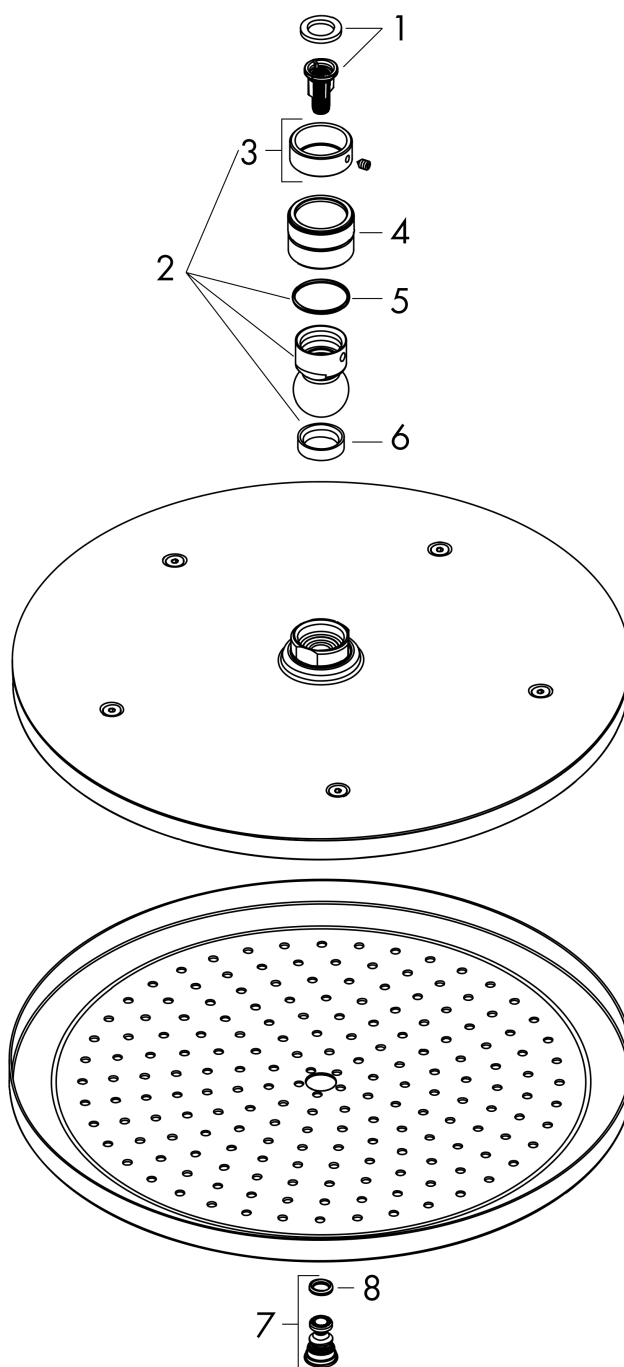

Сroma

Верхний душ 280 1jet

Универсальный артикульный номер: **26220670** Матовый черный

Описание

Характеристики

- размер головки душа: 280 мм
- тип струи: RainAir
- шарнирное соединение: регулируемый угол наклона верхнего душа
- материал душевого диска: металл
- максимальный объем расхода воды при 3 барах: 15,6 л/мин
- расход воды для струи RainAir (при 3 бар): 15,6 л/мин
- функционирование от: 9,5 л/мин
- минимальное гидравлическое давление: 1,5 бара
- съемный душевой диск для очистки
- монтаж: потолок или стена
- соединительная резьба G½
- подходит для проточных водонагревателей

Технология

Награды за дизайн

Продукт

Чертеж

Сroma

Верхний душ 280 1jet

Матовый
черный Артикулный номер: **26220670**

График расхода воды

Расход измерен практически с помощью соответствующей арматуры (термостат/смеситель/скрытый клапан).

Сroma

Верхний душ 280 1jet

Матовый
черный Артикулный номер: 26220670

Покомпонентное изображение

Год выпуска: >06/20

Сroma

Верхний душ 280 1jet

Матовый
черный Артикульный номер: 26220670

Перечень запасных частей

Год выпуска: >06/20

Позиция	Описание	Артикульный номер	PC	PU
1	filter insert	97708000	-	1
2	ball joint	98941670	-	1
3	lock washer	98942670	-	1
4	nut	97958670	-	1
5	lever collar	97536000	-	1
6	seal	97606000	-	1
7	air jet	95794670	-	1
8	O-ring 7x2	98419000	-	1