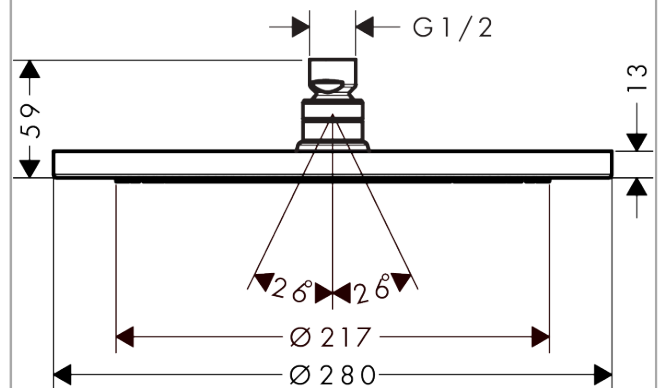

Сroma

Верхний душ 280 1jet

Универсальный артикульный номер: **26220670** Матовый черный

Описание

Характеристики

- размер головки душа: 280 мм
- тип струи: RainAir
- шарнирное соединение: регулируемый угол наклона верхнего душа
- материал душевого диска: металл
- максимальный объем расхода воды при 3 барах: 15,6 л/мин
- расход воды для струи RainAir (при 3 бар): 15,6 л/мин
- функционирование от: 9,5 л/мин
- минимальное гидравлическое давление: 1,5 бара
- съемный душевой диск для очистки
- монтаж: потолок или стена
- соединительная резьба G½
- подходит для проточных водонагревателей

Технология

Награды за дизайн

Продукт

Чертеж

Сroma

Верхний душ 280 1jet

Матовый
черный Артикулный номер: **26220670**

График расхода воды

Расход измерен практически с помощью соответствующей арматуры (термостат/смеситель/скрытый клапан).

Сroma

Верхний душ 280 1jet

Матовый
черный Артикулный номер: 26220670

Покомпонентное изображение

Год выпуска: >06/20

Сroma

Верхний душ 280 1jet

Матовый
черный Артикульный номер: 26220670

Перечень запасных частей

Год выпуска: >06/20

Позиция	Описание	Артикульный номер	PC	PU
1	filter insert	97708000	-	1
2	ball joint	98941670	-	1
3	lock washer	98942670	-	1
4	nut	97958670	-	1
5	lever collar	97536000	-	1
6	seal	97606000	-	1
7	air jet	95794670	-	1
8	O-ring 7x2	98419000	-	1