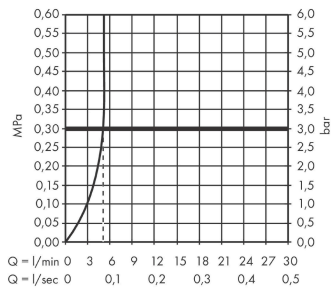

- состоит из: однорычажный смеситель для раковины, сливной клапан
- ComfortZone 100
- выступ: 157 мм
- высота излива: 89 мм
- вариант ручки: рычажная ручка
- тип струи: обычная струя
- максимальный объем расхода воды при 3 барах: 5 л/мин
- Керамический картридж
- регулируемое ограничение температуры
- подходит для проточных водонагревателей
- сливной клапан Push-Open G 1 ¼
- материал сливного клапана: металл
- тип соединения: соединения G ¾

Технология

Продукт

Чертеж

Metropol

Смеситель для раковины 100, однорычажный, с рычаговой ручкой и сливным клапаном Push-Open

№ артикула: 32502000

Хромированный Артикул: **32502000**

График расхода воды