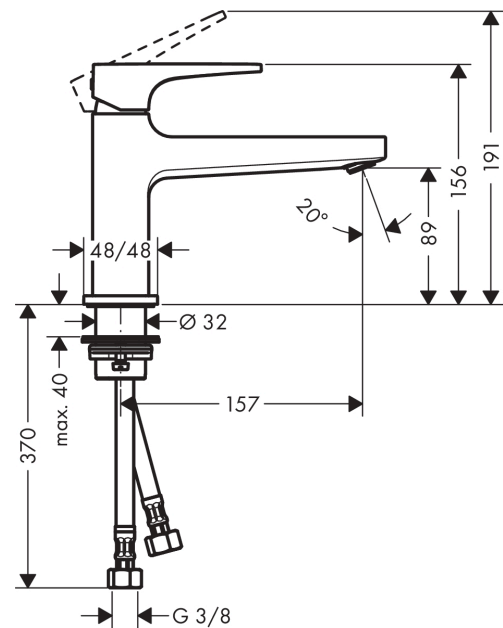

- состоит из: однорычажный смеситель для раковины, сливной клапан
- ComfortZone 100
- выступ: 157 мм
- высота излива: 89 мм
- вариант ручки: рычажная ручка
- тип струи: обычная струя
- максимальный объем расхода воды при 3 барах: 5 л/мин
- Керамический картридж
- регулируемое ограничение температуры
- подходит для проточных водонагревателей
- сливной клапан Push-Open G 1 ¼
- материал сливного клапана: металл
- тип соединения: соединения G ¾

Технология

Продукт

Чертеж

Metropol

Смеситель для раковины 100, однорычажный, с рычаговой ручкой и сливным клапаном Push-Open

№ артикула: 32502000

Хромированный Артикул: **32502000**

График расхода воды

Metropol

Смеситель для раковины 100, однорычажный, с рычаговой ручкой и сливным клапаном Push-Open

\\041F\\043E\\0432\\0435\\0440\\0445\\043D\\043E\\0441\\0442\\044C:

Хромированный Артикулный номер: **32502000**

Хромированный Артикульный номер: **32502000**

Перечень запасных частей

Год выпуска: >01/17

Позиция	Описание	Артикульный номер	PC	PU
1	handle	92995000	-	1
2	screw cover	95704000	-	1
3	flange	92625000	-	1
4	nut	92689000	-	1
5	O-ring 27x1,5	92527000	-	1
6	O-ring 25x1,5	98146000	-	1
7	cartridge, assy	97685000	-	1
8	seal	98865000	-	1
9	adapter for cartridge	92628000	-	1
10	adapter for cartridge	98866000	-	1
11	O-ring 23x2	98398000	-	1
12	aerator M24x1 (5 l/min)	92996000	-	1
13	service tool	95661000	-	1
14	O-ring 32x1,5	92936000	-	1
15	escutcheon	93048000	-	1
16	fixing set (Ø 32)	13961000	-	1
17	flat seal	98749000	-	1
18	lever collar	97548000	-	1
19	connection hose 450 mm M8x0,75 G3/8	97206000	-	1
20	O-ring 6,6x1,6	93019000	-	1
a	push-open waste set	50100000	-	1
b	fixation extension 35 mm	13898000	-	1