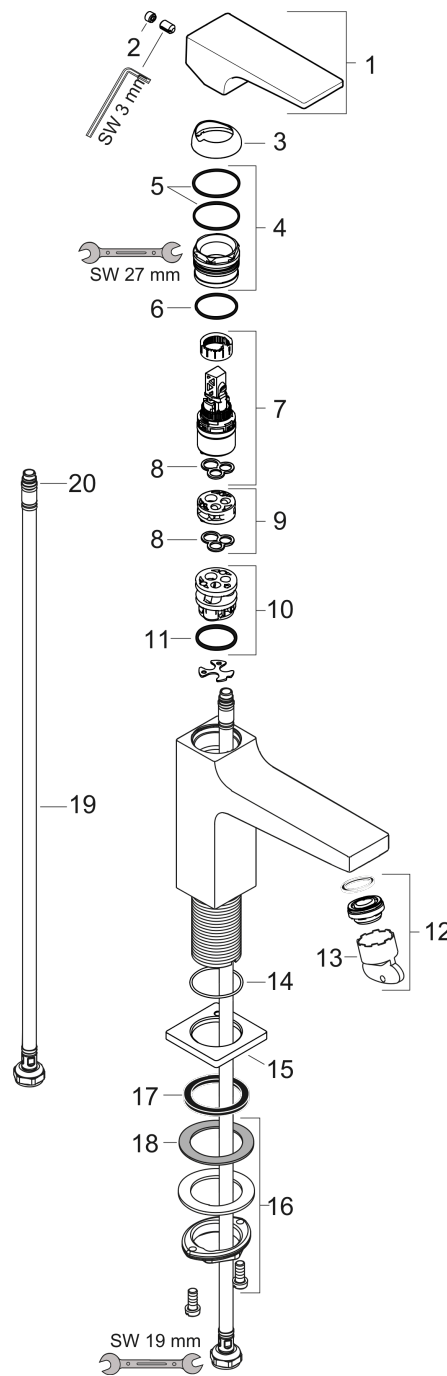

Технология

Продукт

Чертеж

Metropol

Смеситель для раковины 100, однорычажный, с рычаговой ручкой и сливным клапаном Push-Open

№ артикула: 32502000

Хромированный Артикул: **32502000**

График расхода воды

Metropol

Смеситель для раковины 100, однорычажный, с рычаговой ручкой и сливным клапаном Push-Open

\\041F\\043E\\0432\\0435\\0440\\0445\\043D\\043E\\0441\\0442\\044C:

Хромированный Артикулный номер: **32502000**

Покомпонентное изображение

Год выпуска: >01/17

Metropol

Смеситель для раковины 100, однорычажный, с рычаговой ручкой и сливным клапаном Push-Open

\\u041F\\u043E\\u0432\\u0435\\u0440\\u0445\\u043D\\u043E\\u0441\\u0442\\u044C:

Хромированный Артикульный номер: **32502000**

Перечень запасных частей

Год выпуска: >01/17

Позиция	Описание	Артикульный номер	PC	PU
1	handle	92995000	-	1
2	screw cover	95704000	-	1
3	flange	92625000	-	1
4	nut	92689000	-	1
5	O-ring 27x1,5	92527000	-	1
6	O-ring 25x1,5	98146000	-	1
7	cartridge, assy	97685000	-	1
8	seal	98865000	-	1
9	adapter for cartridge	92628000	-	1
10	adapter for cartridge	98866000	-	1
11	O-ring 23x2	98398000	-	1
12	aerator M24x1 (5 l/min)	92996000	-	1
13	service tool	95661000	-	1
14	O-ring 32x1,5	92936000	-	1
15	escutcheon	93048000	-	1
16	fixing set (Ø 32)	13961000	-	1
17	flat seal	98749000	-	1
18	lever collar	97548000	-	1
19	connection hose 450 mm M8x0,75 G3/8	97206000	-	1
20	O-ring 6,6x1,6	93019000	-	1
a	push-open waste set	50100000	-	1
b	fixation extension 35 mm	13898000	-	1