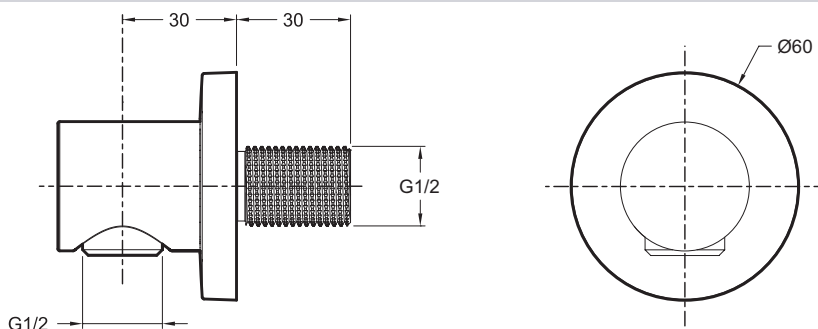

E8465

Коллекция: MODULO

Отделки*:

CP - Хром

Технические характеристики

- РАЗМЕРЫ (СМ): 6 x 6 см
- ТИП УСТАНОВКИ: Крепление к стене
- НАЛИЧИЕ СМЕСИТЕЛЯ: 0
- ДИЗАЙН: КРУГЛЫЙ СОВРЕМЕННЫЙ
- ФОРМА ВЕРХНЕГО ДУША: 0
- ПЕРЕКЛЮЧАТЕЛЬ: 0
- С обратным клапаном
- ВЕС: 0,4 кг
- АКСЕССУАРЫ: Коленное соединение
- ОДНОРЫЧАЖНЫЙ СМЕСИТЕЛЬ: 0
- КЛАССИФИКАЦИЯ: 0
- ТИП СИСТЕМЫ: С СИСТЕМОЙ MODULO
- ТИП ШЛАНГА: 0

Связанные продукты

- 8466D: Держатель

Общая информация

Спецификация продукта: Коленное соединение для душевого шланга с обратным клапаном, круглый дизайн. E8465. Коллекция: MODULO. РАЗМЕРЫ (СМ): 6 x 6 см. ВЕС: 0,4 кг. ТИП УСТАНОВКИ: Крепление к стене. АКСЕССУАРЫ: Коленное соединение. НАЛИЧИЕ СМЕСИТЕЛЯ: 0. ОДНОРЫЧАЖНЫЙ СМЕСИТЕЛЬ: 0. ДИЗАЙН: КРУГЛЫЙ СОВРЕМЕННЫЙ. КЛАССИФИКАЦИЯ: 0. ФОРМА ВЕРХНЕГО ДУША: 0. ТИП СИСТЕМЫ: С СИСТЕМОЙ MODULO. ПЕРЕКЛЮЧАТЕЛЬ: 0. ТИП ШЛАНГА: 0. С обратным клапаном.