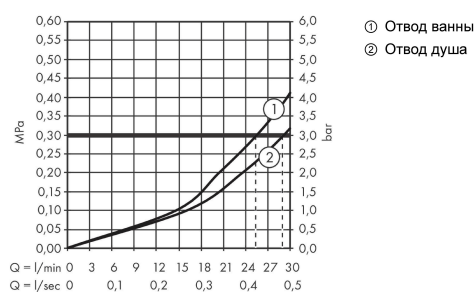

График расхода воды