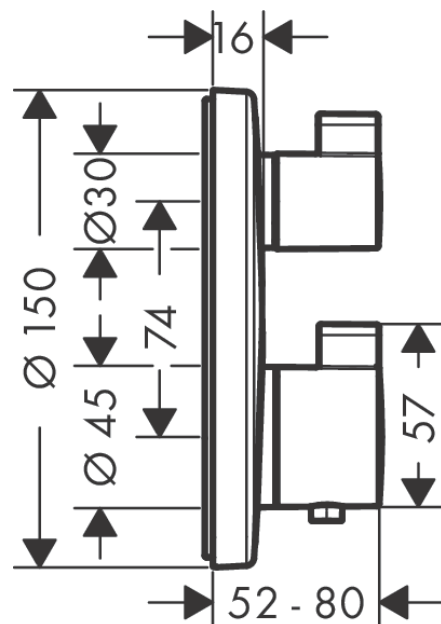

Ecostat S

Термостат с запорным/переключающим вентилем Ecostat S, CM

Матовый белый Артикулный номер: 15758700

Описание

Характеристики

- регулировка громкости и переключатель для 2-х выходных отверстий
- максимальный объем расхода воды при 3 барах: 29 л/мин
- объем расхода воды верхнее выходное отверстие: 28 л/мин
- объем расхода воды нижнее выходное отверстие: 25 л/мин
- мин. напор воды: 1 бар
- макс. напор воды: 10 бар

Награды за дизайн

Продукт

Чертеж

График расхода воды