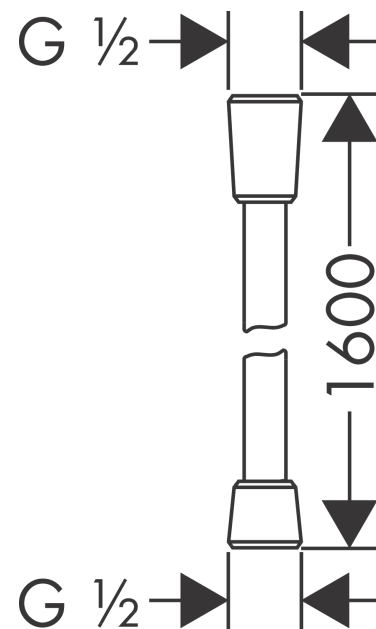

Isiflex

Душевой шланг 160 см

\u041F\u043E\u0432\u0435\u0440\u0444\u043E\u043D\u043E\u0440: **Матовая бронза** Артикульный номер: **28276140**

Описание

Характеристики

- высококачественный душевой шланг
- с пластиковым покрытием, легкий в очистке
- длина душевого шланга: 1,6м
- шарнирный соединитель предотвращает спутывание шланга
- защита от перегиба
- гайки душевого шланга: коническая гайка с обеих сторон
- соединительная резьба: G½

Награды за дизайн

reddot winner 2020

reddot winner 2021

Продукт

Чертеж

Isiflex

Душевой шланг 160 см

Матовая бронза Артикулный номер: 28276140

Покомпонентное изображение

Год выпуска: >11/16

Isiflex

Душевой шланг 160 см

\u041F\u043E\u0432\u0435\u0440\u0445\u043E\u0432\u043E\u0434\u0435\u0442\u044C: **Матовая**

бронза Артикульный номер: **28276140**

Перечень запасных частей

Год выпуска: >11/16

Позиция	Описание	Артикульный номер	PC	PU
1	seal	98058000	-	1