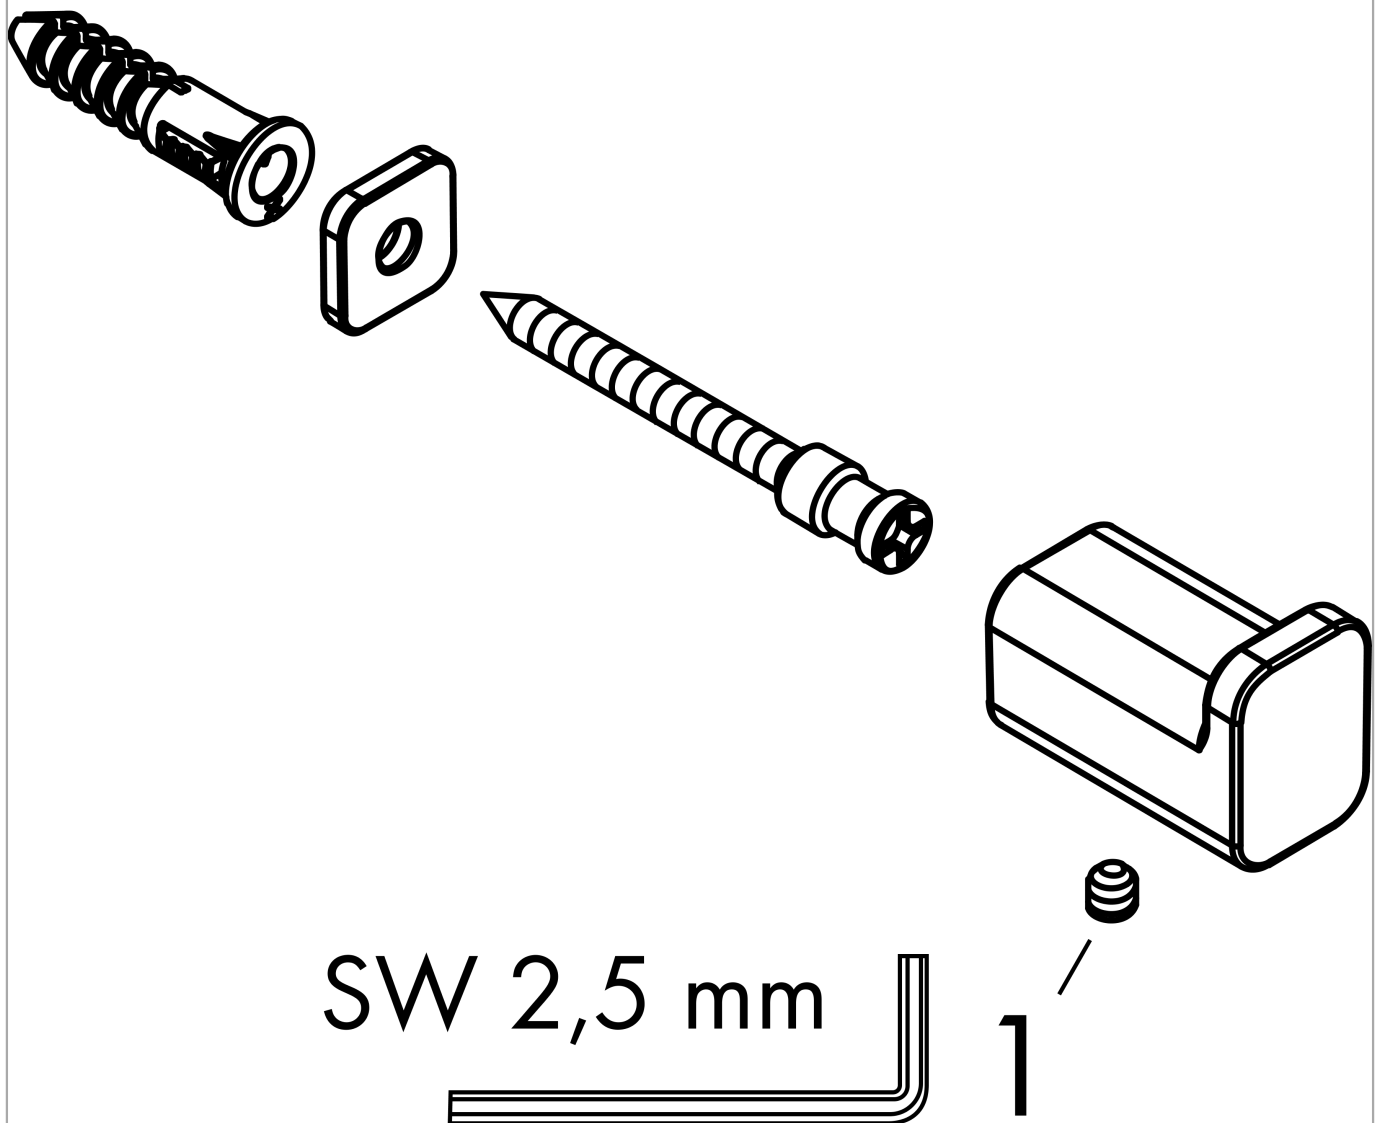

AddStoris

Крючок для полотенца

Универсальный: **Матовый черный** Артикул: **41742670**

Описание

Характеристики

- настенный монтаж
- материал: металл
- с монтажным материалом
- скрытое крепление
- диаметр отверстия: 6 мм

Год выпуска: >04/21

AddStoris

Крючок для полотенца

Матовый
черный Артикулный номер: **41742670**

Перечень запасных частей

Год выпуска: >04/21

Позиция	Описание	Артикулный номер	PC	PU
1	hollow set screw M5x6	94810000	-	1