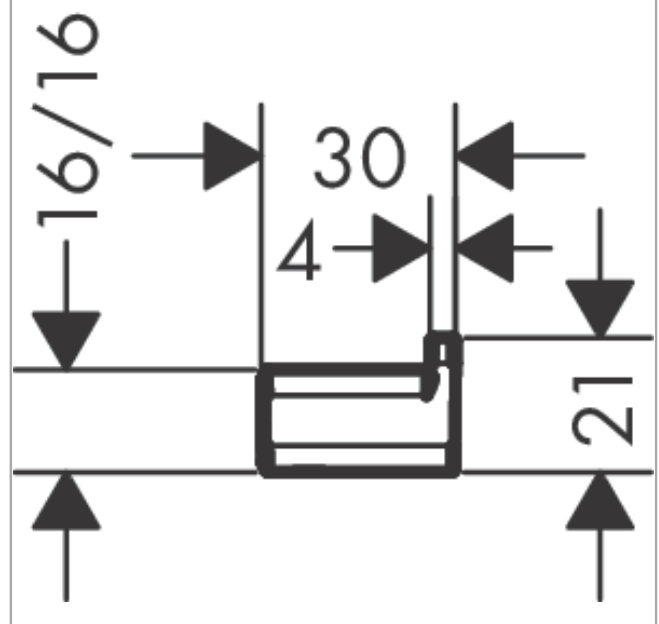

AddStoris

Крючок для полотенца

Универсальный: **Матовый черный** Артикул: **41742670**

Описание

Характеристики

- настенный монтаж
- материал: металл
- с монтажным материалом
- скрытое крепление
- диаметр отверстия: 6 мм

Награды за дизайн

reddot winner 2021

Продукт

Чертеж

AddStoris

Крючок для полотенца

Матовый
черный Артикульный номер: **41742670**

Покомпонентное изображение

Год выпуска: >04/21

AddStoris

Крючок для полотенца

Матовый
черный Артикулный номер: **41742670**

Перечень запасных частей

Год выпуска: >04/21

Позиция	Описание	Артикулный номер	PC	PU
1	hollow set screw M5x6	94810000	-	1