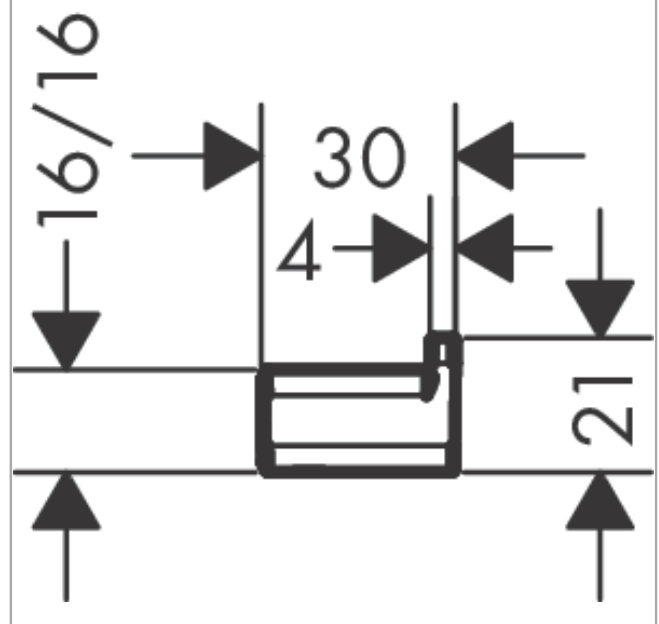

AddStoris

Крючок для полотенца

Универсальный: **Матовый белый** Артикул: **41742700**

Описание

Характеристики

- настенный монтаж
- материал: металл
- с монтажным материалом
- скрытое крепление
- диаметр отверстия: 6 мм

Награды за дизайн

reddot winner 2021

Продукт

Чертеж

AddStoris

Крючок для полотенца

Матовый

Белый Артикулный номер: **41742700**

Покомпонентное изображение

Год выпуска: >04/21

AddStoris

Крючок для полотенца

\\u041F\\u043E\\u0432\\u0435\\u0440\\u0445\\u043D\\u043E\\u0441\\u0442\\u044C: **Матовый**

белый Артикульный номер: **41742700**

Перечень запасных частей

Год выпуска: >04/21

Позиция	Описание	Артикульный номер	PC	PU
1	hollow set screw M5x6	94810000	-	1