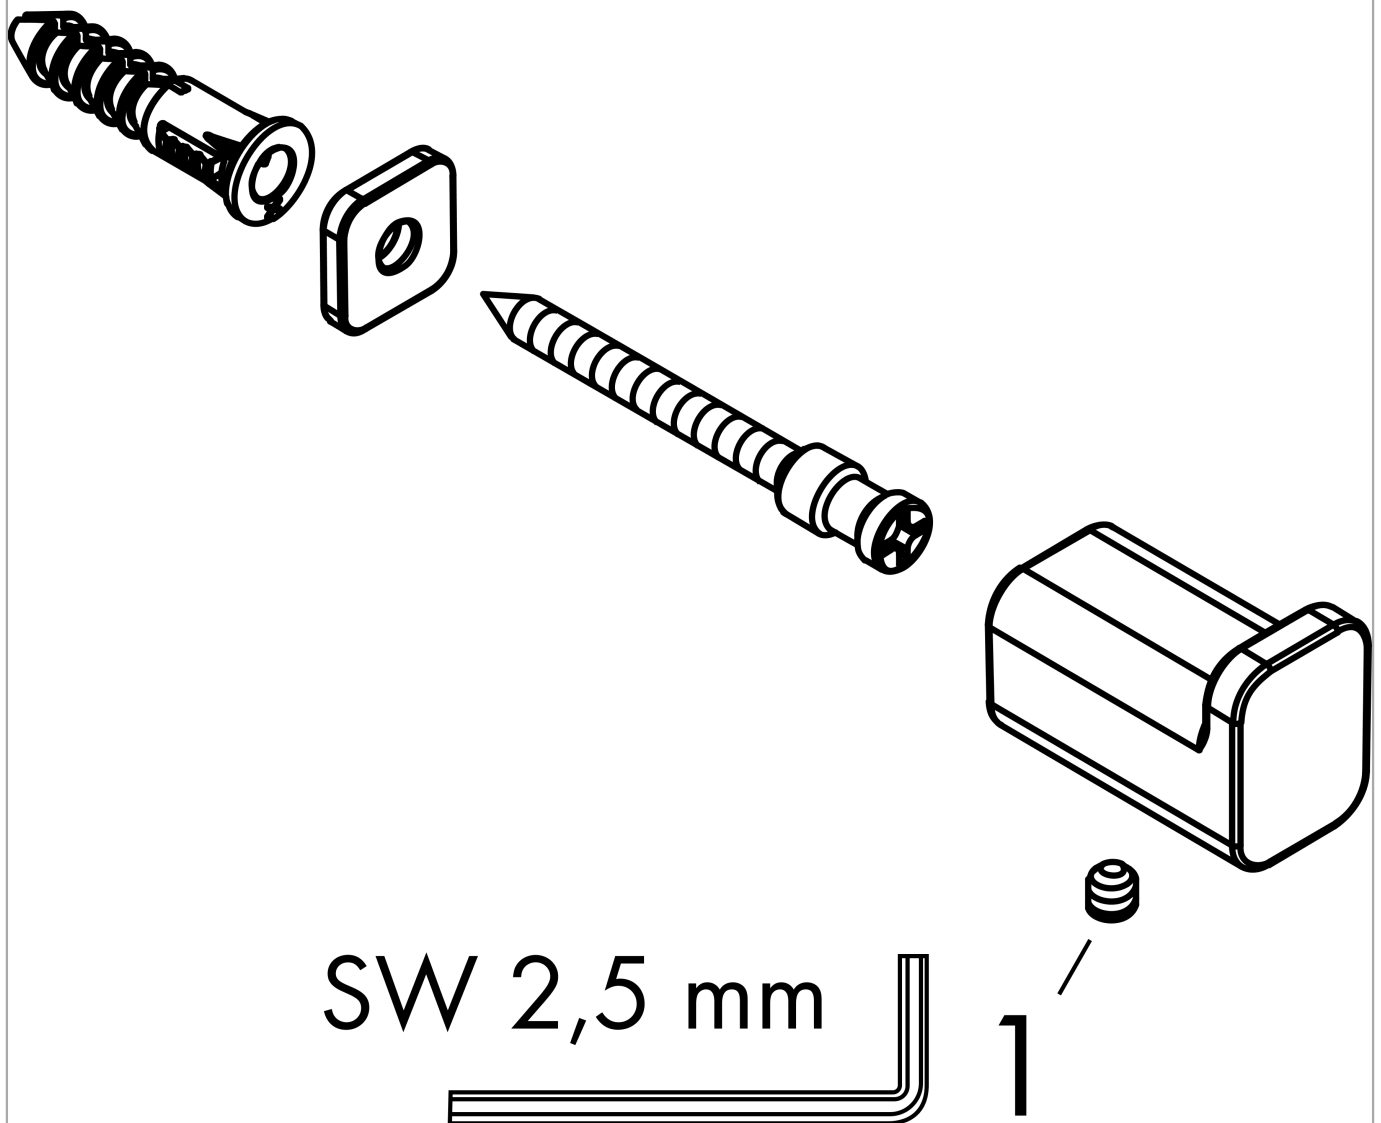

AddStoris

Крючок для полотенца

Матовый

Белый Артикулный номер: **41742700**

Покомпонентное изображение

Год выпуска: >04/21