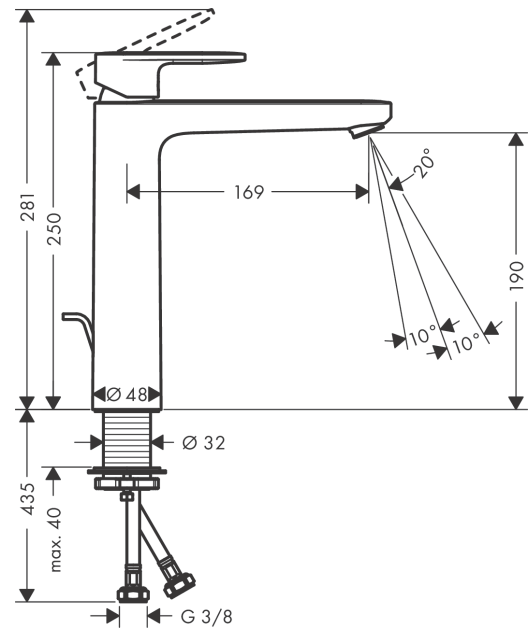

Vernis Blend

Смеситель для раковины, однорычажный, 190 со сливным гарнитуром

№041F\043E\0432\0435\0440\0445\043D\043E\0441\0442\044C:

Хромированный Артикулный номер: 71552000

Описание

Характеристики

- состоит из: однорычажный смеситель для раковины, сливной клапан
- ComfortZone 190
- выступ: 169 мм
- высота излива: 190 мм
- вариант рукоятки: рычажная ручка
- тип струи: обычная струя
- регулируемый формирователь струи
- максимальный объем расхода воды при 3 барах: 5 л/мин
- Керамический картридж
- регулируемое ограничение температуры
- подходит для проточных водонагревателей
- сливная арматура со стержнем тяги G 1¼
- материал сливного клапана: синтетический
- тип соединения: соединения G ¾

Технология

Продукт

Чертеж

Vernis Blend

Смеситель для раковины, однорычажный, 190 со сливным гарнитуром

№041F№043E№0432№0435№0440№0445№043D№043E№0441№0442№044C:

Хромированный Артикульный номер: **71552000**

График расхода воды

Vernis Blend

Смеситель для раковины, однорычажный, 190 со сливным гарнитуром

№041F\043E\0432\0435\0440\0445\043D\043E\0441\0442\044C:

Хромированный Артикулный номер: **71552000**

Покомпонентное изображение

Перечень запасных частей

Год выпуска: >07/21

Позиция	Описание	Артикульный номер	PC	PU
1	handle	93678000	-	1
2	screw cover	96338000	-	1
3	flange	93680000	-	1
4	nut	93681000	-	1
5	O-ring 24x1,5	98434000	-	1
6	cartridge, assy	97685000	-	1
7	locking screw for handle	95140000	-	1
8	adapter for cartridge	98866000	-	1
9	O-ring 23x2	98398000	-	1
10	aerator swivelling M24x1 (5 l/min)	93834000	-	1
11	seal	93687000	-	1
12	fixing set (Ø 32)	13961000	-	1
13	connection hose 600 mm M8x0,75 G3/8	96556000	-	1
14	O-ring 7x1,5	98422000	-	1
15	pull rod	93683000	-	1