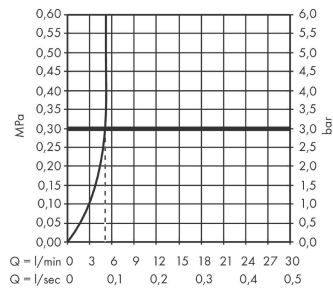

Vernis Blend

Смеситель для раковины, однорычажный, 190 со сливным гарнитуром

№041F\043E\0432\0435\0440\0445\043D\043E\0441\0442\044C:

Хромированный Артикулный номер: 71552000

Описание

Характеристики

- состоит из: однорычажный смеситель для раковины, сливной клапан
- ComfortZone 190
- выступ: 169 мм
- высота излива: 190 мм
- вариант рукоятки: рычажная ручка
- тип струи: обычная струя
- регулируемый формирователь струи
- максимальный объем расхода воды при 3 барах: 5 л/мин
- Керамический картридж
- регулируемое ограничение температуры
- подходит для проточных водонагревателей
- сливная арматура со стержнем тяги G 1¼
- материал сливного клапана: синтетический
- тип соединения: соединения G ¾

Технология

Продукт

Чертеж

Vernis Blend

Смеситель для раковины, однорычажный, 190 со сливным гарнитуром

№041F№043E№0432№0435№0440№0445№043D№043E№0441№0442№044C:

Хромированный Артикульный номер: **71552000**

График расхода воды