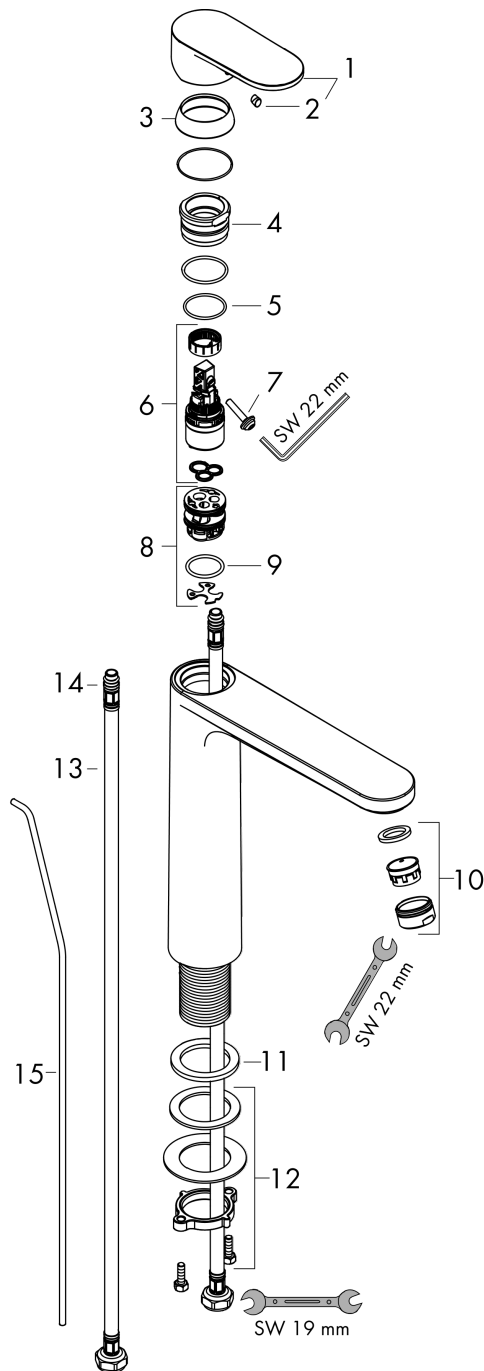

Vernis Blend

Смеситель для раковины, однорычажный, 190 со сливным гарнитуром

№041F\043E\0432\0435\0440\0445\043D\043E\0441\0442\044C:

Хромированный Артикулный номер: **71552000**

Покомпонентное изображение

Год выпуска: >07/21

Vernis Blend

Смеситель для раковины, однорычажный, 190 со сливным гарнитуром

\\041F\\u043E\\u0432\\u0435\\u0440\\u0445\\u043D\\u043E\\u0441\\u0442\\u044C:

Хромированный Артикульный номер: **71552000**

Перечень запасных частей

Год выпуска: >07/21

Позиция	Описание	Артикульный номер	PC	PU
1	handle	93678000	-	1
2	screw cover	96338000	-	1
3	flange	93680000	-	1
4	nut	93681000	-	1
5	O-ring 24x1,5	98434000	-	1
6	cartridge, assy	97685000	-	1
7	locking screw for handle	95140000	-	1
8	adapter for cartridge	98866000	-	1
9	O-ring 23x2	98398000	-	1
10	aerator swivelling M24x1 (5 l/min)	93834000	-	1
11	seal	93687000	-	1
12	fixing set (Ø 32)	13961000	-	1
13	connection hose 600 mm M8x0,75 G3/8	96556000	-	1
14	O-ring 7x1,5	98422000	-	1
15	pull rod	93683000	-	1