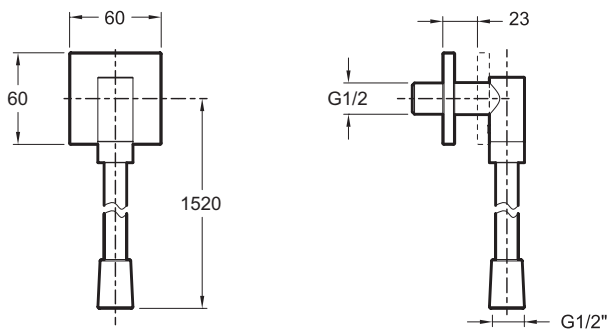

E14714

Коллекция: ОБЩАЯ КАТЕГОРИЯ

Отделки*:

CP - Хром

Технические характеристики

- ВЕС: 0,6 кг
- НАЛИЧИЕ СМЕСИТЕЛЯ: 0
- КЛАССИФИКАЦИЯ: 0
- ПЕРЕКЛЮЧАТЕЛЬ: 0
- АКССУАРЫ: Коленное соединение
- ОДНОРЫЧАЖНЫЙ СМЕСИТЕЛЬ: 0
- ФОРМА ВЕРХНЕГО ДУША: 0
- ТИП ШЛАНГА: 0

Связанные продукты

- E10683: Коленное соединение с гибкий душевым шлангом и заглушкой

Общая информация

Спецификация продукта: Коленное соединение со шлангом и заглушкой. E14714. Коллекция: ОБЩАЯ КАТЕГОРИЯ. ВЕС: 0,6 кг. АКССУАРЫ: Коленное соединение. НАЛИЧИЕ СМЕСИТЕЛЯ: 0. ОДНОРЫЧАЖНЫЙ СМЕСИТЕЛЬ: 0. КЛАССИФИКАЦИЯ: 0. ФОРМА ВЕРХНЕГО ДУША: 0. ПЕРЕКЛЮЧАТЕЛЬ: 0. ТИП ШЛАНГА: 0.