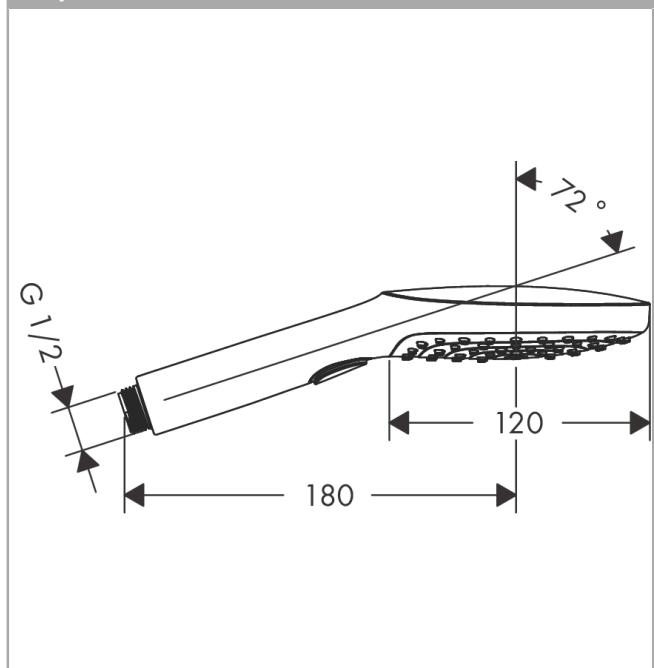

Raindance Select E

Ручной душ 120 3jet

Имитация полированного золота Артикулный номер: **26520990**

Описание

Характеристики

- размер головки душа: 120 мм
- тип струи: RainAir, Rain, Whirl
- удобный выбор струи с помощью кнопки Select
- максимальный объем расхода воды при 3 барах: 14,4 л/мин
- промываемое сетчатое уплотнение
- соединительная резьба G $\frac{1}{2}$
- подходит для проточных водонагревателей

Технология

Награды за дизайн

Продукт

Чертеж

График расхода воды

Расход измерен практически с помощью соответствующей арматуры (термостат/смеситель/скрытый клапан).

Raindance Select E**Ручной душ 120 3jet**

Имитация полированного золота Артикульный номер: **26520990**

**Покомпонентное изображение**

Год выпуска: >07/19

Raindance Select E**Ручной душ 120 3jet**

Имитация полированного золота Артикулный номер: **26520990**

**Перечень запасных частей**

Год выпуска: >07/19

Позиция	Описание	Артикулный номер	PC	PU
1	filter insert	97708000	-	1
2	pivoting connection	93089000	-	1