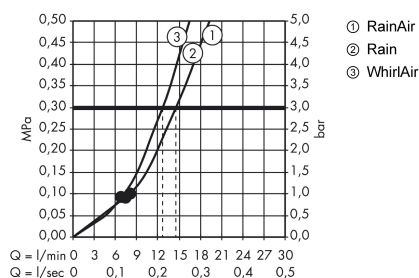

Raindance Select E

Ручной душ 120 3jet

Имитация полированного золота Артикулный номер: **26520990**

Описание

Характеристики

- размер головки душа: 120 мм
- тип струи: RainAir, Rain, Whirl
- удобный выбор струи с помощью кнопки Select
- максимальный объем расхода воды при 3 барах: 14,4 л/мин
- промываемое сетчатое уплотнение
- соединительная резьба G $\frac{1}{2}$
- подходит для проточных водонагревателей

Технология

Награды за дизайн

Продукт

Чертеж

График расхода воды

Расход измерен практически с помощью соответствующей арматуры (термостат/смеситель/скрытый клапан).

Raindance Select E**Ручной душ 120 3jet**

Имитация полированного золота Артикульный номер: **26520990**