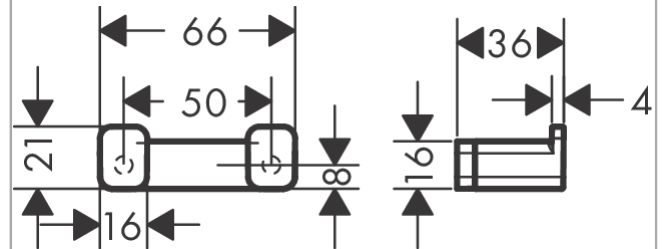

**AddStoris**

**Двойной крючок для полотенец**

Матовый черный хром Артикулный номер: **41755340**

**Описание**

**Характеристики**

- настенный монтаж
- материал: металл
- с монтажным материалом
- скрытое крепление
- дистанция сверления: 50 мм
- диаметр отверстия: 6 мм

**Награды за дизайн**

reddot winner 2021

**Продукт**

**Чертеж**

**AddStoris**

**Двойной крючок для полотенец**

\u041F\u043E\u0432\u0435\u0440\u043D\u0445\u0438\u0432\u043E\u0435\u0434\u0435\u0440\u0435\u043D\u0438\u0442\u044C: **Матовый черный хром** Артикульный номер: **41755340**

**Покомпонентное изображение**

Год выпуска: >04/21

**AddStoris**

**Двойной крючок для полотенец**

\u041F\u043E\u0432\u0435\u0440\u043D\u0445\u043E\u0432\u043E\u0435 \u0434\u043B\u044F \u043F\u043E\u043B\u043E\u0442\u0435\u043D\u0435\u0446: **Матовый черный хром**    Артикульный номер: **41755340**

**Перечень запасных частей**

Год выпуска: >04/21

Позиция	Описание	Артикульный номер	PC	PU
1	hollow set screw M5x6	94810000	-	1