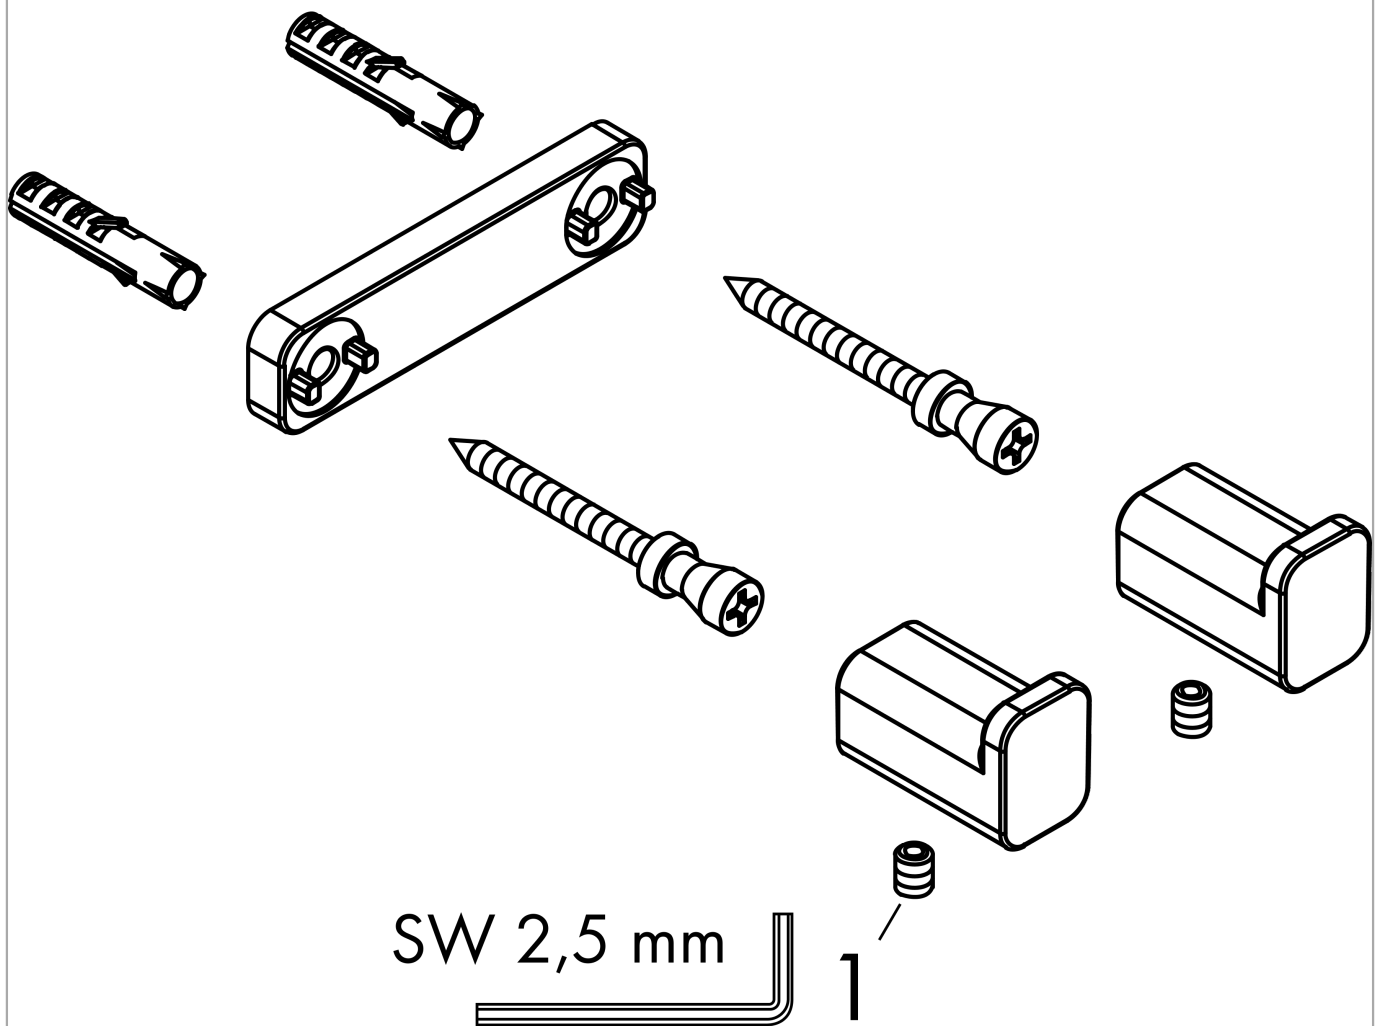

**AddStoris**

**Двойной крючок для полотенец**

Матовый черный хром Артикулный номер: **41755340**

**Описание**

**Характеристики**

- настенный монтаж
- материал: металл
- с монтажным материалом
- скрытое крепление
- дистанция сверления: 50 мм
- диаметр отверстия: 6 мм

**Награды за дизайн**

reddot winner 2021

**Продукт**

**Чертеж**

**AddStoris**

**Двойной крючок для полотенец**

\u041F\u043E\u0432\u0435\u0440\u043D\u0445\u0438\u0432\u043E\u0435\u0434\u0435\u0440\u0435\u043D\u0438\u0442\u044C: **Матовый черный хром** Артикульный номер: **41755340**

**Покомпонентное изображение**

Год выпуска: >04/21

**AddStoris**

**Двойной крючок для полотенец**

\u041F\u043E\u0432\u0435\u0440\u043D\u0445\u043E\u0432\u043E\u0435 \u0434\u043B\u044F \u043F\u043E\u043B\u043E\u0442\u0435\u043D\u0435\u0446: **Матовый черный хром**    Артикульный номер: **41755340**

**Перечень запасных частей**

Год выпуска: >04/21

Позиция	Описание	Артикульный номер	PC	PU
1	hollow set screw M5x6	94810000	-	1