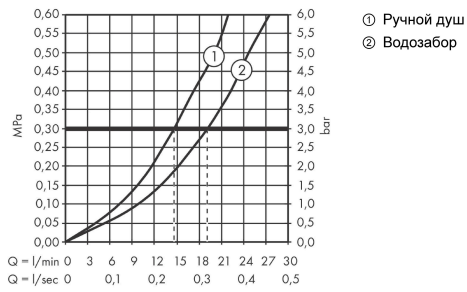

Finoris

Смеситель для ванны, однорычажный, внешнего монтажа

Универсальный артикульный номер: 76420000

Хромированный Артикульный номер: **76420000**

График расхода воды

Finoris**Смеситель для ванны, однорычажный, внешнего монтажа**