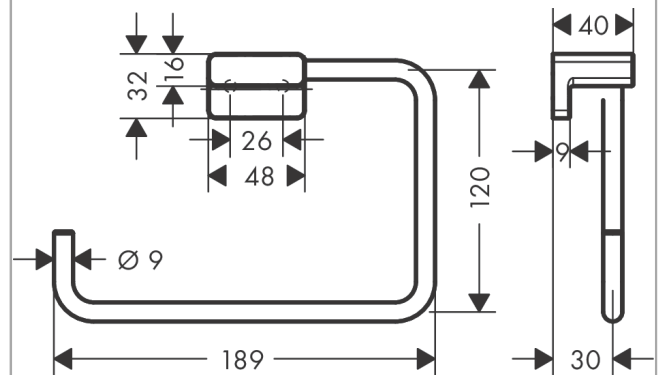

AddStoris

Кольцевой полотенцедержатель

\u041F\u043E\u0432\u0435\u0440\u0445\u043E\u0440\u0434\u0435\u0440\u0436\u0430\u0442\u0435\u043B\u044C: **Матовый
черный** Артикульный номер: **41754670**

Описание

Характеристики

- настенный монтаж
- материал: металл
- поворотное
- с монтажным материалом
- скрытое крепление
- дистанция сверления: 26 мм
- диаметр отверстия: 6 мм

Награды за дизайн

reddot winner 2021

Продукт

Чертеж