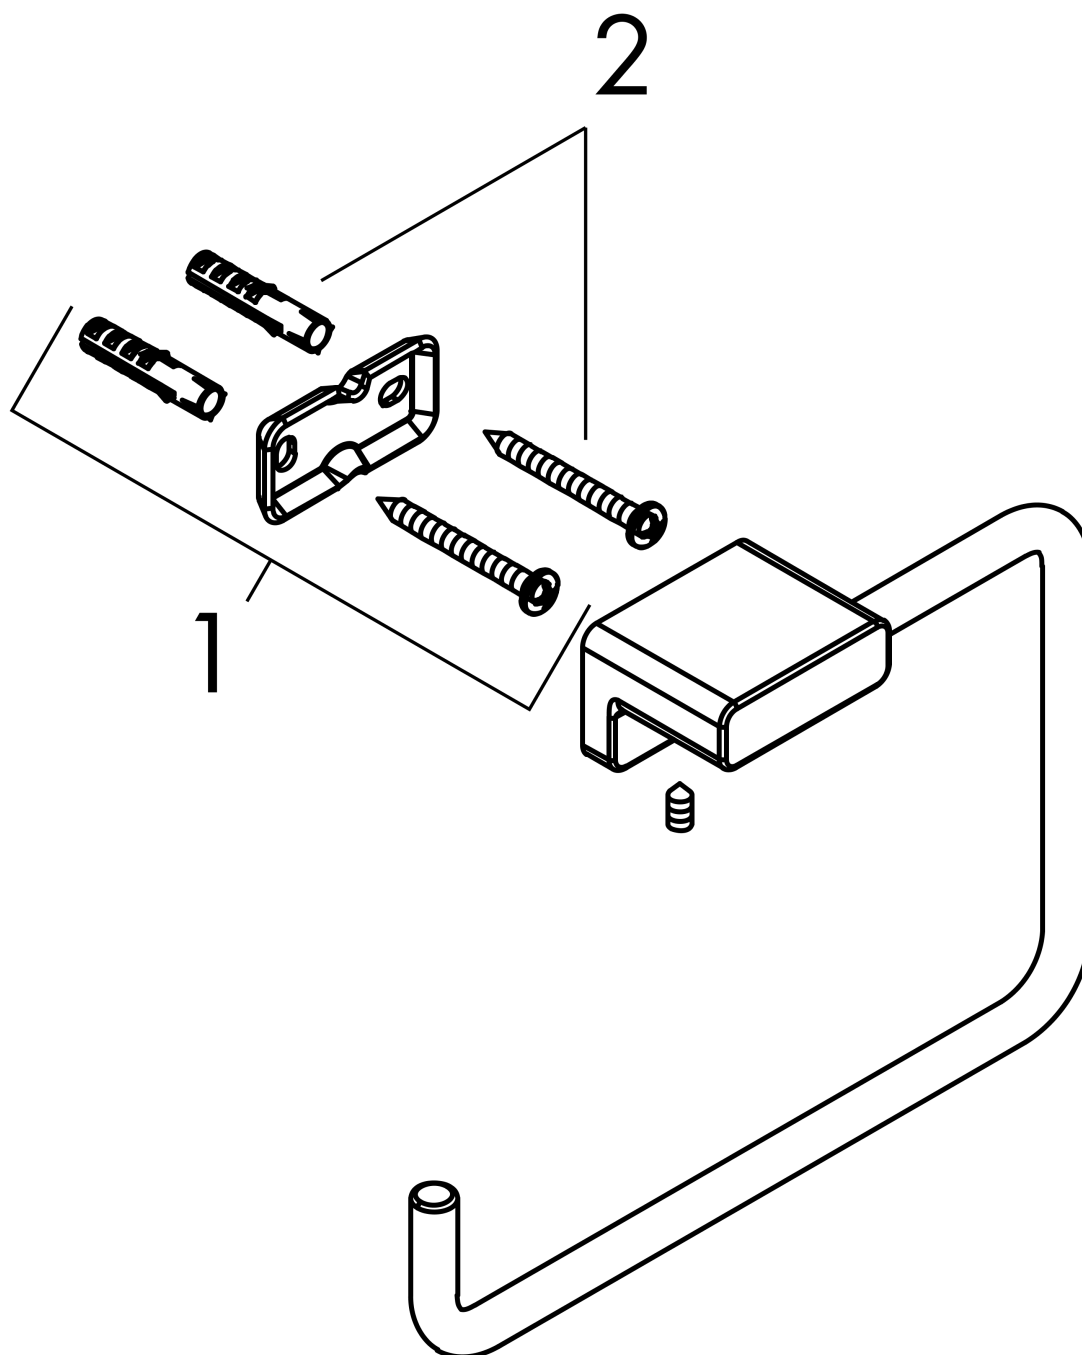

AddStoris

Кольцевой полотенцедержатель

\u041F\u043E\u0432\u0435\u0440\u043D\u044B\u0439 \u0414\u0435\u0440\u0436\u0430\u0442\u0435\u043B\u044C: **Матовый
черный** Артикульный номер: **41754670**

Покомпонентное изображение

Год выпуска: >04/21

AddStoris

Кольцевой полотенцедержатель

\u041F\u043E\u0432\u0435\u0440\u0445\u044D\u043D\u043E\u0434\u0435\u0440\u0436\u0430\u0442\u0435\u043B\u044C: **Матовый
черный** Артикульный номер: **41754670**

Перечень запасных частей

Год выпуска: >04/21

Позиция	Описание	Артикульный номер	PC	PU
1	support element	94165000	-	1
2	mounting set	40915000	-	1