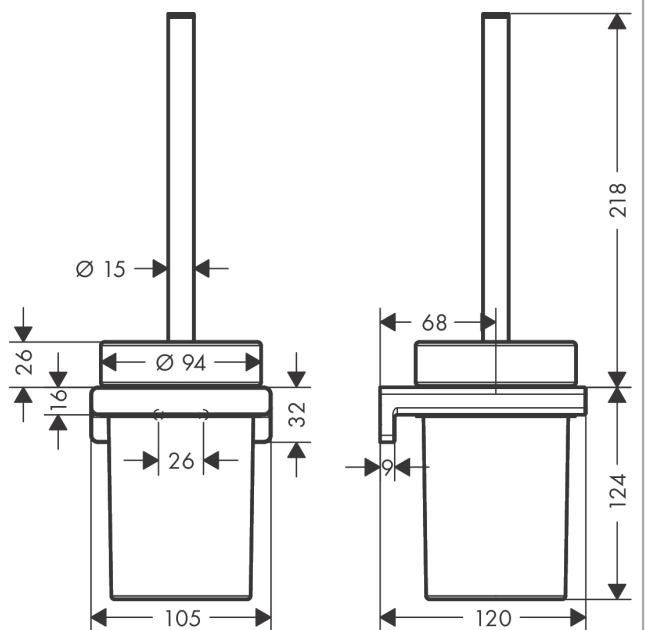

AddStoris

Подставка для туалетного ершика

Имитация полированного золота Артикулный номер: **41752990**

Описание

Характеристики

- настенный монтаж
- материал: металл, стекло
- материал углубления: матовое стекло
- со съемной вставкой
- с монтажным материалом
- скрытое крепление
- дистанция сверления 26 мм
- диаметр отверстия: 6 мм

Награды за дизайн

reddot winner 2021

Продукт

Чертеж

AddStoris

Подставка для туалетного ершика

Имитация полированного золота Артикулный номер: **41752990**

Покомпонентное изображение

Год выпуска: >04/21

AddStoris

Подставка для туалетного ершика

Имитация полированного золота Артикулный номер: **41752990**

Перечень запасных частей

Год выпуска: >04/21

Позиция	Описание	Артикулный номер	PC	PU
1	support element	94165000	-	1
2	mounting set	40915000	-	1
3	plastic ring	94204000	-	1
4	glass cup on its own	94201000	-	1
5	stick with brush	94171990	-	1
6	WC-brush black Ø 75 mm	93822000	-	1