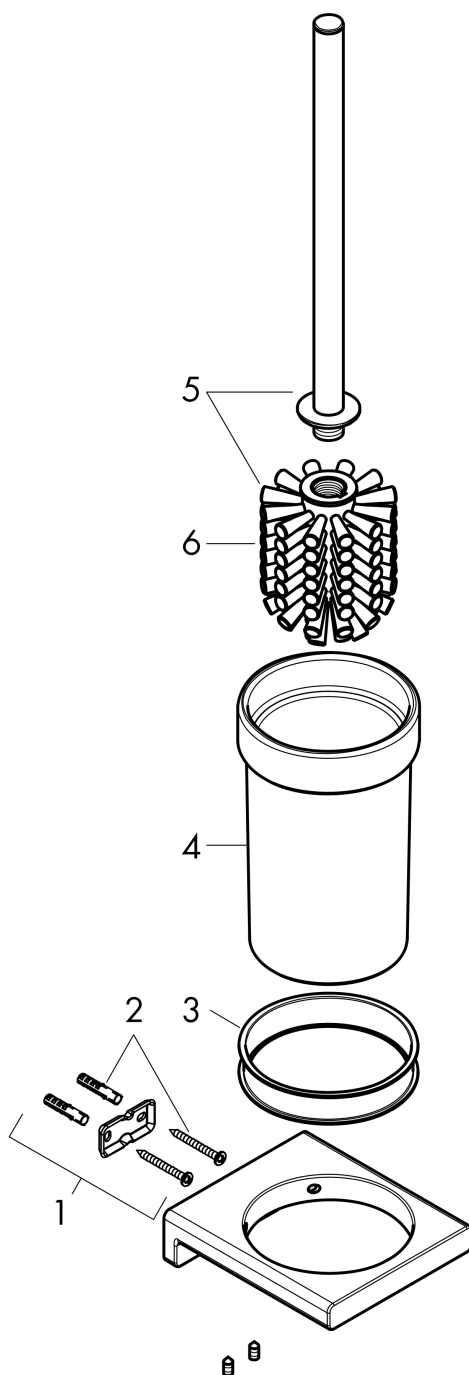

AddStoris

Подставка для туалетного ершика

Имитация полированного золота Артикулный номер: **41752990**

Описание

Характеристики

- настенный монтаж
- материал: металл, стекло
- материал углубления: матовое стекло
- со съемной вставкой
- с монтажным материалом
- скрытое крепление
- дистанция сверления 26 мм
- диаметр отверстия: 6 мм

Награды за дизайн

reddot winner 2021

Продукт

Чертеж

AddStoris

Подставка для туалетного ершика

Имитация полированного золота Артикулный номер: **41752990**

Покомпонентное изображение

Год выпуска: >04/21

AddStoris

Подставка для туалетного ершика

Имитация полированного золота Артикулный номер: **41752990**

Перечень запасных частей

Год выпуска: >04/21

Позиция	Описание	Артикулный номер	PC	PU
1	support element	94165000	-	1
2	mounting set	40915000	-	1
3	plastic ring	94204000	-	1
4	glass cup on its own	94201000	-	1
5	stick with brush	94171990	-	1
6	WC-brush black Ø 75 mm	93822000	-	1