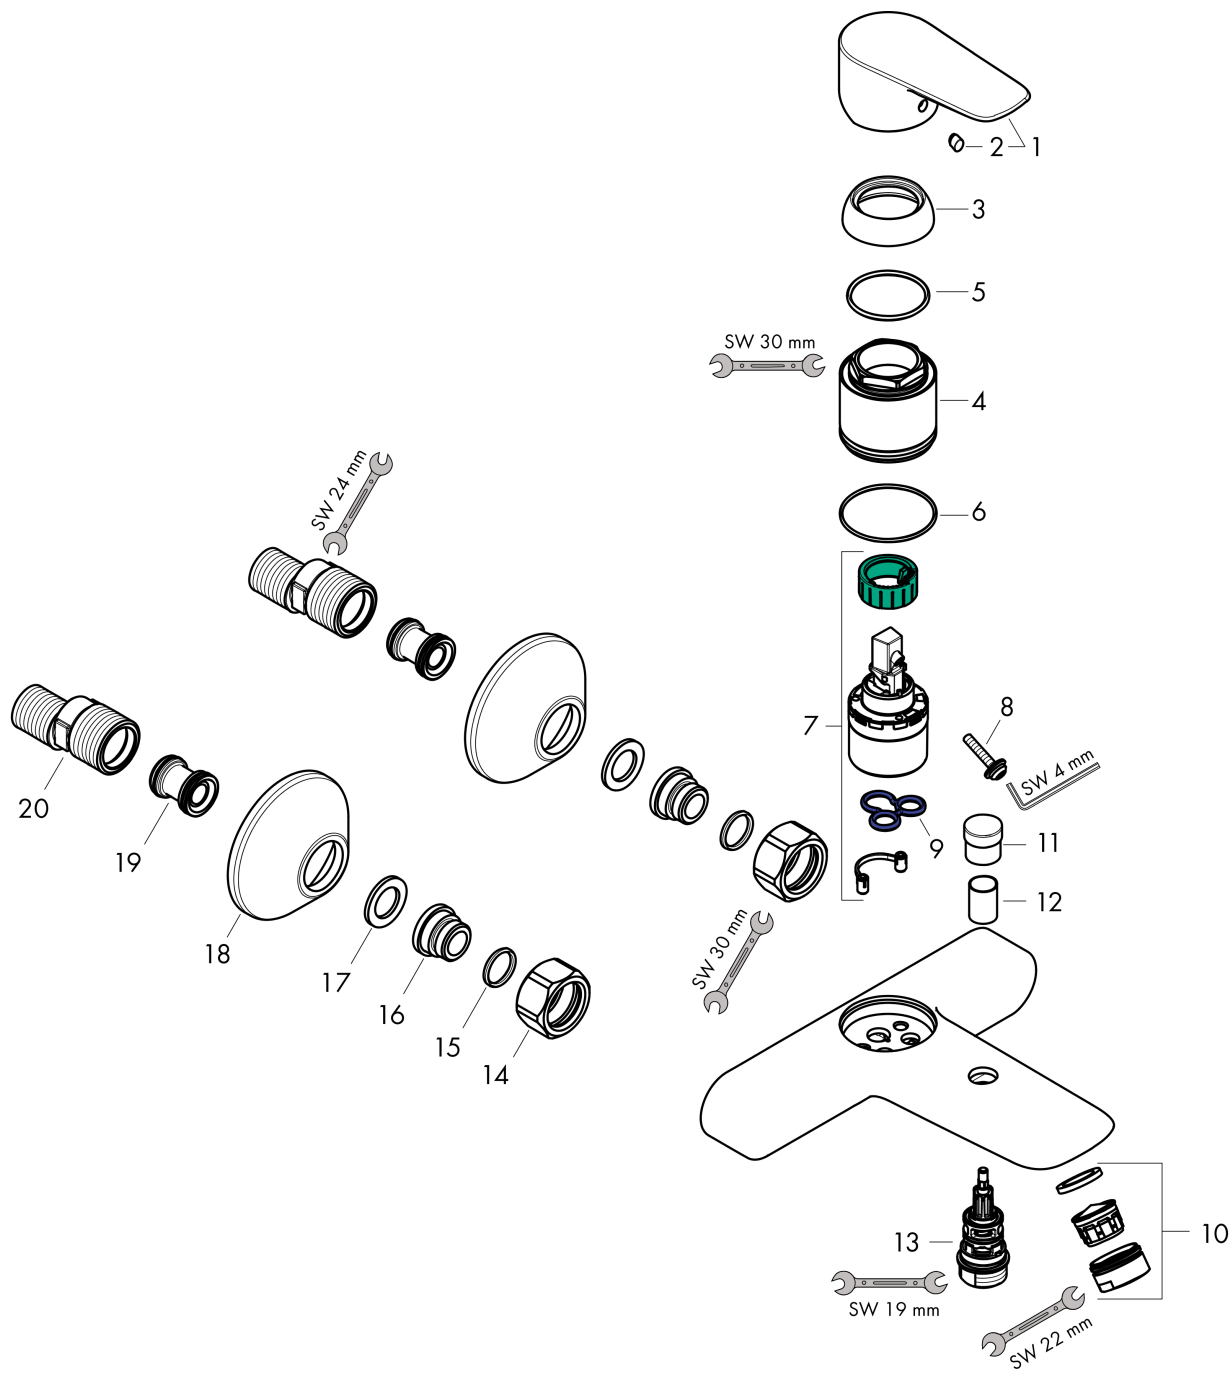

Talis E

Смеситель для ванны, однорычажный, ВМ

№041F\043E\0432\0435\0440\0445\043D\043E\0441\0442\044C: **Матовый черный хром** Артикульный номер: **71740340**

Описание

Характеристики

- 2 функции
- выступ: 194 мм
- расстояние до центра: 150 мм ± 12 мм
- смеситель распылительного типа: обычная струя
- максимальный объем расхода воды при 3 барах: 19,2 л/мин
- объем расхода воды для излива при 3 барах: 19,2 л/мин
- объем расхода воды ручного душа при 3 барах: 16,8 л/мин
- Керамический картридж
- регулируемое ограничение температуры
- переключатель с автоматической переустановкой
- с шумопоглотителем
- подходит для проточных водонагревателей
- тип соединения: S-образные эксцентрики
- настенный монтаж

Технология

Награды за дизайн

Продукт

Чертеж

Talis E

Смеситель для ванны, однорычажный, ВМ

Матовый черный хром Артикулный номер: **71740340**

График расхода воды

Talis E

Смеситель для ванны, однорычажный, ВМ

\u041F\u043E\u0432\u0435\u0440\u0444\u043E\u0440\u043C: **Матовый черный хром** Артикульный номер: **71740340**

Покомпонентное изображение

Год выпуска: >11/19

Talis E**Смеситель для ванны, однорычажный, BM**

Матовый черный
 хром Артикульный номер: **71740340**

**Перечень запасных частей**

Год выпуска: >11/19

Позиция	Описание	Артикульный номер	PC	PU
1	handle	92666340	-	1
2	screw cover	96338000	-	1
3	flange	97406340	-	1
4	nut	97977XXX	-	-
5	O-Ring 32x2	98193000	-	1
6	O-ring 33x1,5	98164000	-	1
7	cartridge, assy	92730000	-	1
8	locking screw for handle	95140000	-	1
9	seal	95008000	-	1
10	aerator M24x1 (30 l/min)	96512340	-	1
11	diverter knob	97981340	-	1
12	sleeve	97979340	-	1
13	selector	97978000	-	1
14	set of nuts	96157340	-	1
15	O-ring 15x2	98163000	-	1
16	connecting thread	97220000	-	1
17	filter packing	96922000	-	1
18	escutcheon Ø 70 mm	94135340	-	1
19	set of S-unions (±12 mm)	94140000	-	1
20	noise reduction	96429000	-	1