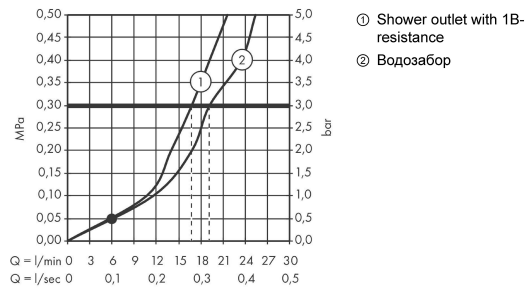

Talis E

Смеситель для ванны, однорычажный, ВМ

№041F\043E\0432\0435\0440\0445\043D\043E\0441\0442\044C: **Матовый черный хром** Артикульный номер: **71740340**

Описание

Характеристики

- 2 функции
- выступ: 194 мм
- расстояние до центра: 150 мм ± 12 мм
- смеситель распылительного типа: обычная струя
- максимальный объем расхода воды при 3 барах: 19,2 л/мин
- объем расхода воды для излива при 3 барах: 19,2 л/мин
- объем расхода воды ручного душа при 3 барах: 16,8 л/мин
- Керамический картридж
- регулируемое ограничение температуры
- переключатель с автоматической переустановкой
- с шумопоглотителем
- подходит для проточных водонагревателей
- тип соединения: S-образные эксцентрики
- настенный монтаж

Технология

Награды за дизайн

Продукт

Чертеж

Talis E

Смеситель для ванны, однорычажный, ВМ

Матовый черный хром Артикулный номер: **71740340**

График расхода воды