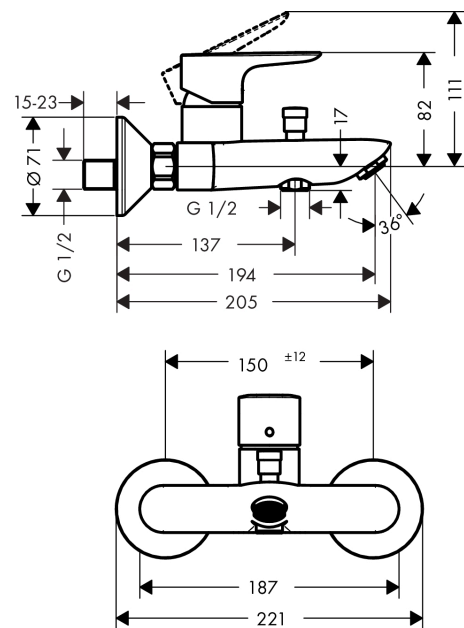

Talis E

Смеситель для ванны, однорычажный, ВМ

№041F\043E\0432\0435\0440\0445\043D\043E\0441\0442\044C: **Матовый черный хром** Артикульный номер: **71740340**

Описание

Характеристики

- 2 функции
- выступ: 194 мм
- расстояние до центра: 150 мм ± 12 мм
- смеситель распылительного типа: обычная струя
- максимальный объем расхода воды при 3 барах: 19,2 л/мин
- объем расхода воды для излива при 3 барах: 19,2 л/мин
- объем расхода воды ручного душа при 3 барах: 16,8 л/мин
- Керамический картридж
- регулируемое ограничение температуры
- переключатель с автоматической переустановкой
- с шумопоглотителем
- подходит для проточных водонагревателей
- тип соединения: S-образные эксцентрики
- настенный монтаж

Технология

Награды за дизайн

Продукт

Чертеж

Talis E

Смеситель для ванны, однорычажный, ВМ

Матовый черный хром Артикулный номер: **71740340**

График расхода воды

Talis E

Смеситель для ванны, однорычажный, ВМ

\u041F\u043E\u0432\u0435\u0440\u0444\u043E\u0440\u043C: **Матовый черный хром** Артикульный номер: **71740340**

Покомпонентное изображение

Год выпуска: >11/19

Talis E**Смеситель для ванны, однорычажный, BM**

Матовый черный
 хром Артикульный номер: **71740340**

**Перечень запасных частей**

Год выпуска: >11/19

Позиция	Описание	Артикульный номер	PC	PU
1	handle	92666340	-	1
2	screw cover	96338000	-	1
3	flange	97406340	-	1
4	nut	97977XXX	-	-
5	O-Ring 32x2	98193000	-	1
6	O-ring 33x1,5	98164000	-	1
7	cartridge, assy	92730000	-	1
8	locking screw for handle	95140000	-	1
9	seal	95008000	-	1
10	aerator M24x1 (30 l/min)	96512340	-	1
11	diverter knob	97981340	-	1
12	sleeve	97979340	-	1
13	selector	97978000	-	1
14	set of nuts	96157340	-	1
15	O-ring 15x2	98163000	-	1
16	connecting thread	97220000	-	1
17	filter packing	96922000	-	1
18	escutcheon Ø 70 mm	94135340	-	1
19	set of S-unions (±12 mm)	94140000	-	1
20	noise reduction	96429000	-	1